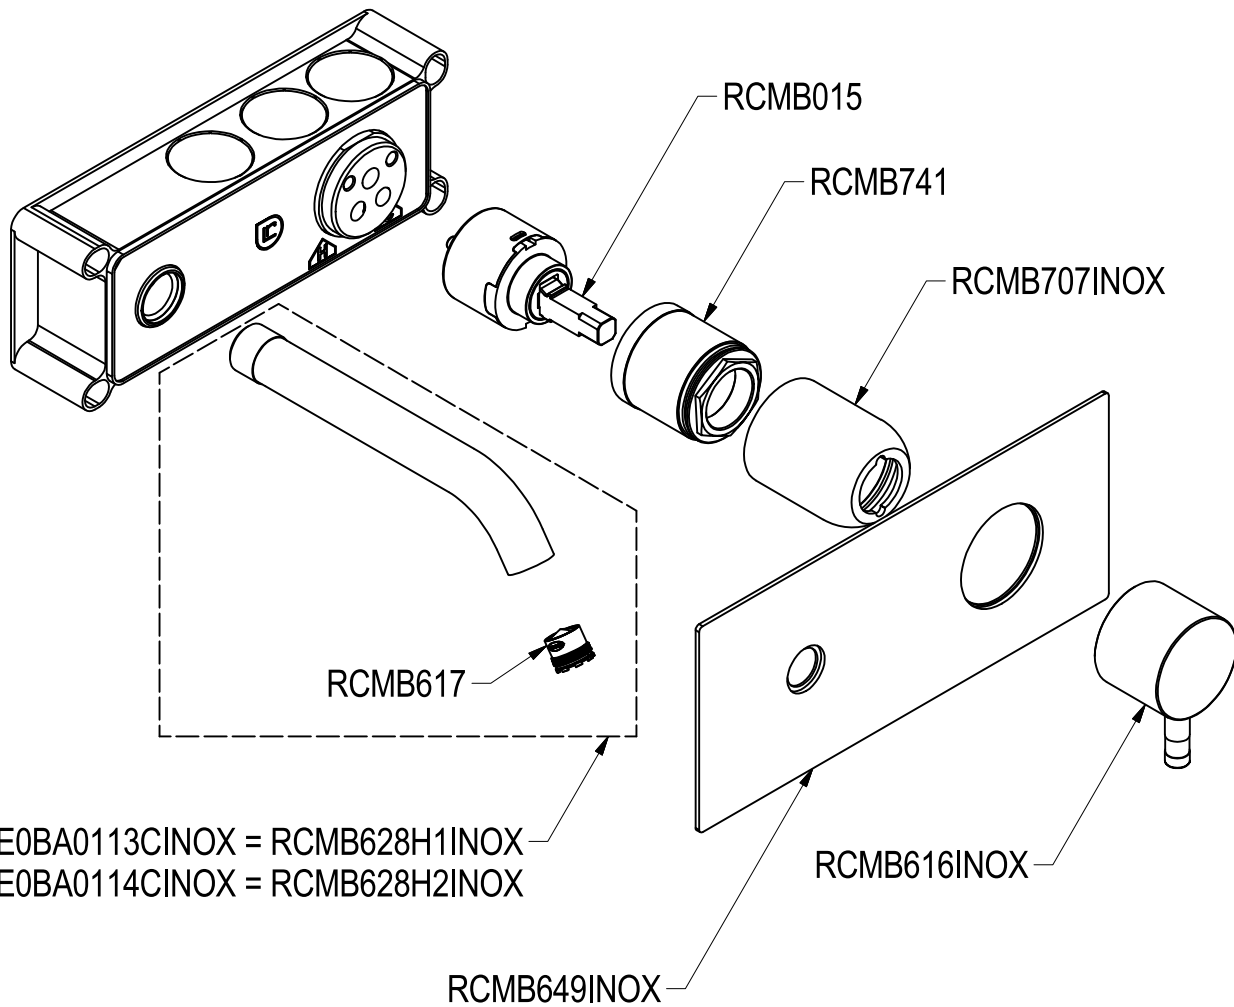

SCHEDA TECNICA / TECHNICAL DATA

RUBINETTERIE RITMONIO S.R.L. si riserva tutti i diritti connessi con il presente documento e con l'oggetto o la materia ivi rappresentati con divieto di riprodurlo, utilizzarlo o renderlo accessibile a terzi in assenza di previa autorizzazione. Disegno CAD non modificabile a mano

Ritmonio
Living a quality experience.
13019 VARALLO - (VC) - ITALY

SERIE Ø35 INOX

CODICE E0BA0113C-0114CINOX

DATA EMISSIONE 31/05/16

DENOMINAZIONE Miscelatore monocomando ad incasso per lavabo
Built-in single lever basin mixer