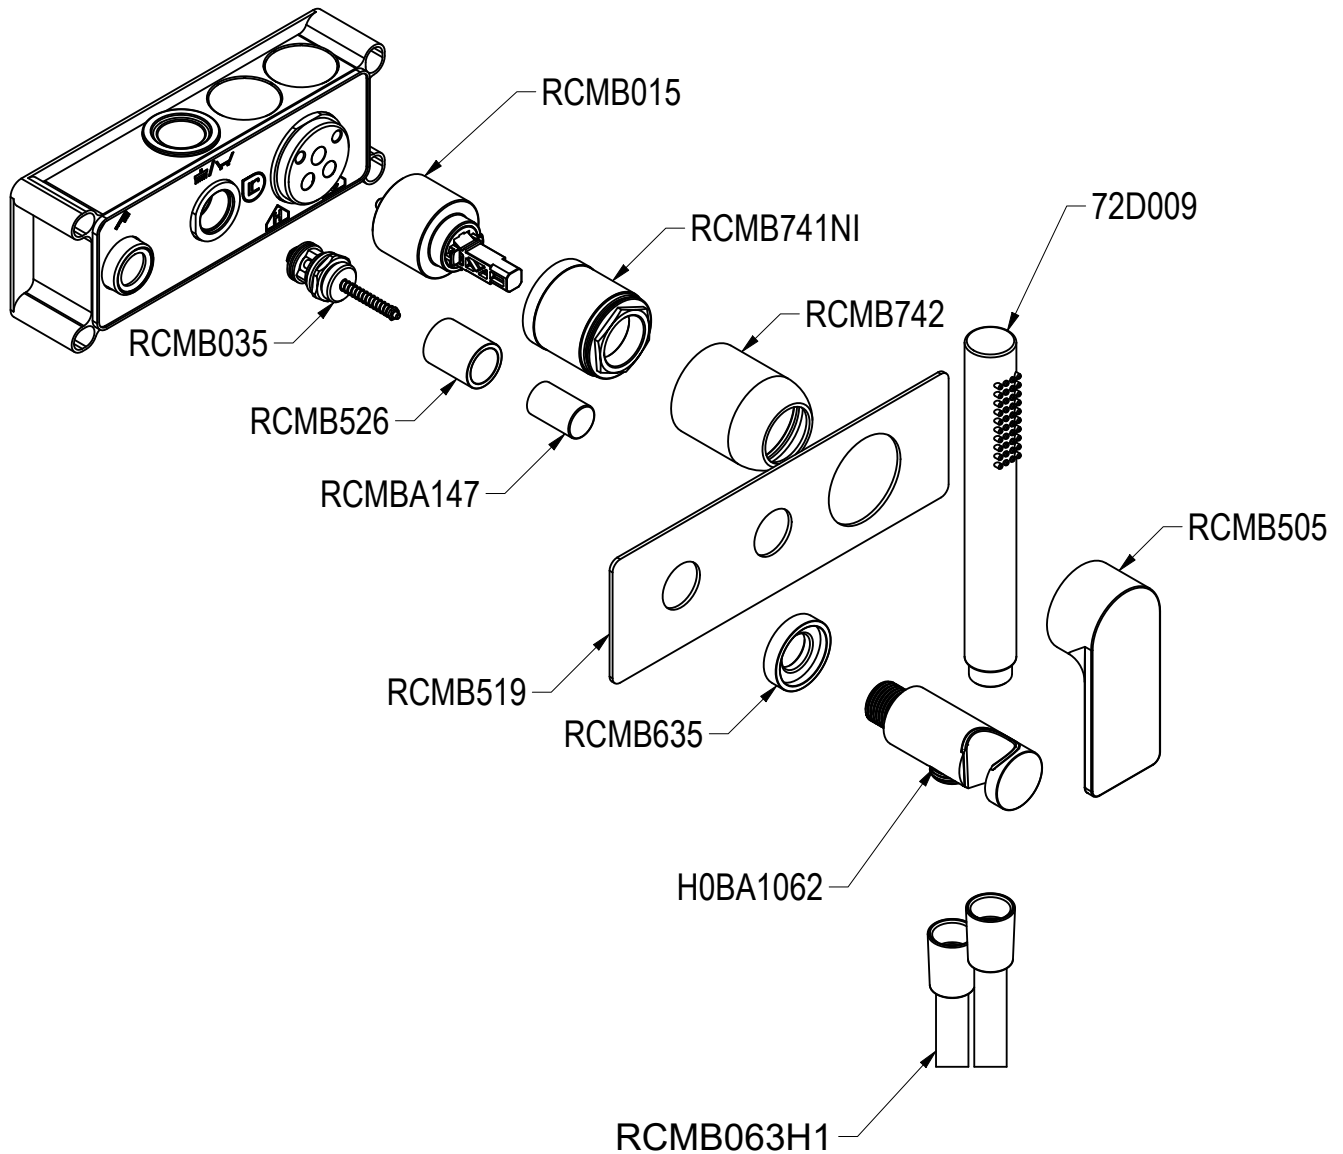

# SCHEDA TECNICA / TECHNICAL DATA

RUBINETTERIE RITMONIO S.R.L. si riserva tutti i diritti connessi con il presente documento e con l'oggetto o la materia ivi rappresentati con divieto di riprodurlo, utilizzarlo o renderlo accessibile a terzi in assenza di previa autorizzazione. Disegno CAD non modificabile a mano

SERIE	POIS	CODICE	PR31GF101	DATA EMISSIONE	07/03/16
DENOMINAZIONE				REVISIONE	3
Miscelatore monocomando ad incasso per vasca/doccia Built-in single lever bath/shower mixer				17/05/2023	