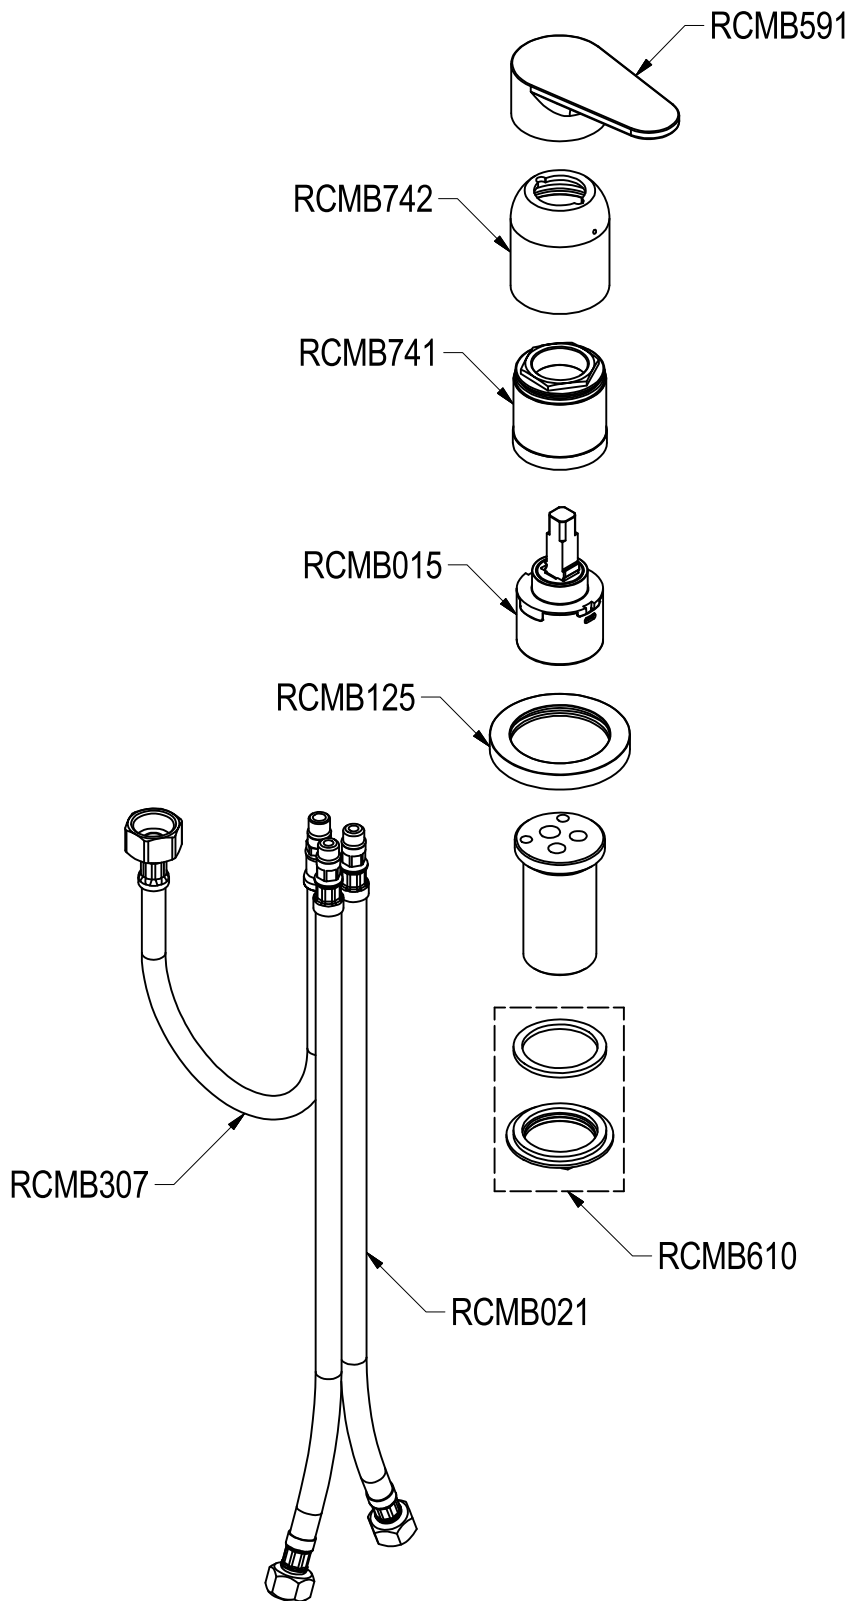

SCHEDA TECNICA / TECHNICAL DATA

RUBINETTERIE RITMONIO S.R.L. si riserva tutti i diritti connessi con il presente documento e con l'oggetto o la materia ivi rappresentati con divieto di riprodurlo, utilizzarlo o renderlo accessibile a terzi in assenza di previa autorizzazione. Disegno CAD non modificabile a mano

SERIE	TIP	CODICE	DATA EMISSIONE
		PR38AW201	15/02/16
DENOMINAZIONE			REVISIONE
Miscelatore monocomando Single lever basin mixer			1
			13/02/17