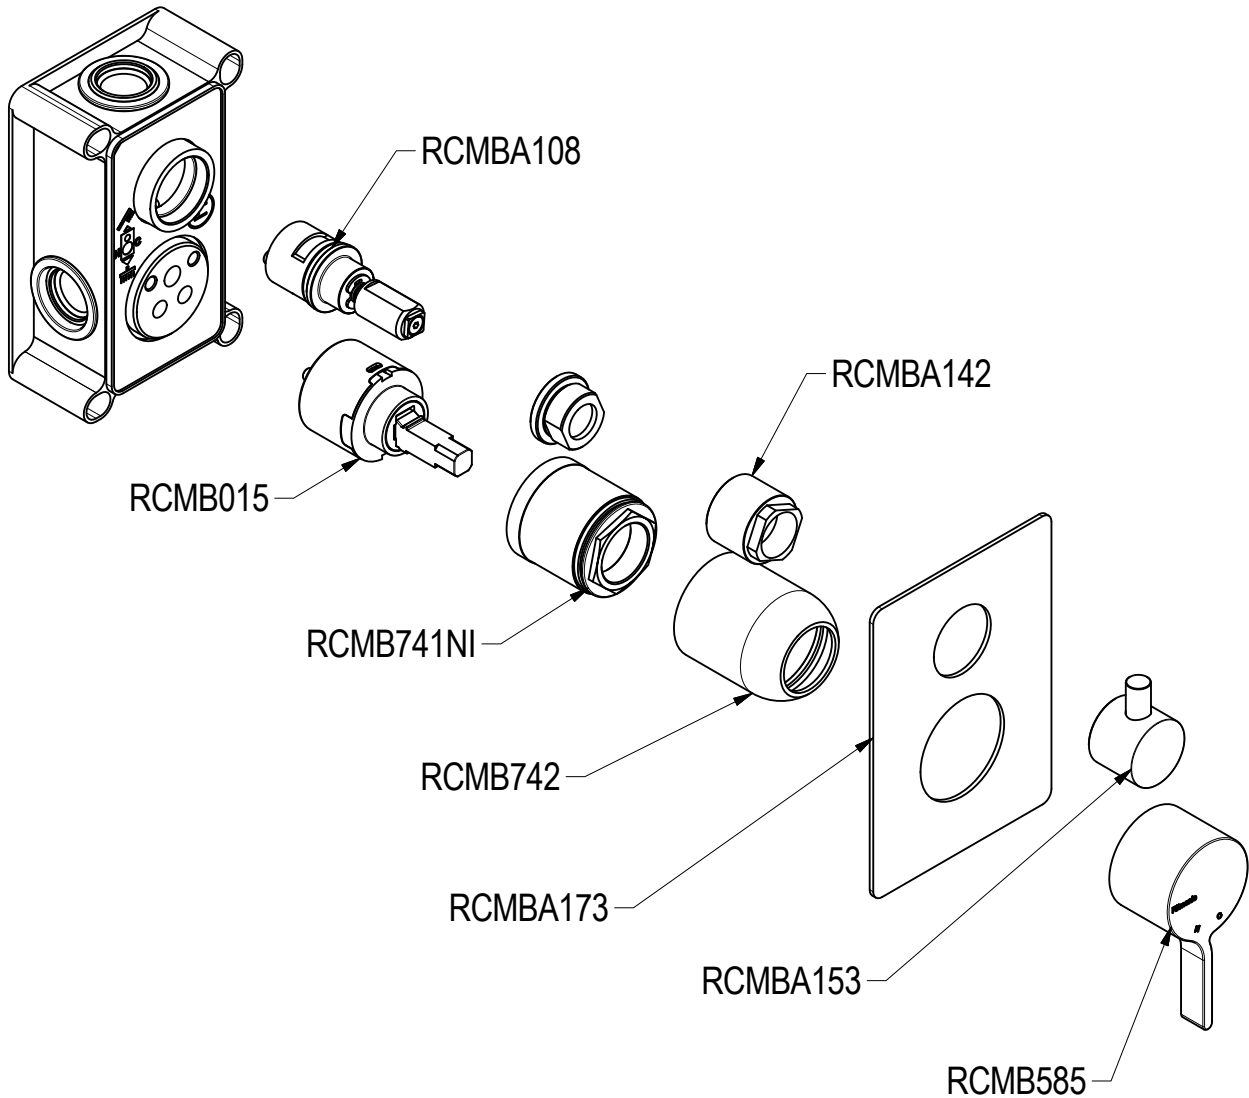

# SCHEDA TECNICA / TECHNICAL DATA

RUBINETTERIE RITMONIO S.R.L. si riserva tutti i diritti connessi con il presente documento e con l'oggetto o la materia ivi rappresentati con divieto di riprodurlo, utilizzarlo o renderlo accessibile a terzi in assenza di previa autorizzazione. Disegno CAD non modificabile a mano

**Ritmonio**  
Living a quality experience.  
13019 VARALLO - (VC) - ITALY

SERIE TIE

CODICE PR34GB 111

DATA EMISSIONE 06/09/2021

DENOMINAZIONE Miscelatore monocomando ad incasso per doccia  
Built-in single lever shower mixer