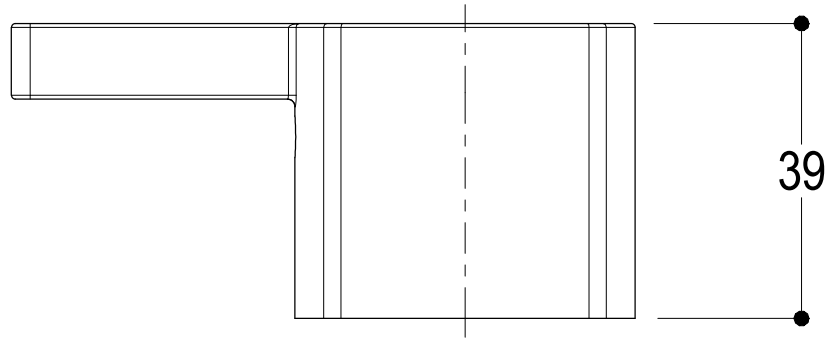

Ritmonio
Living a quality experience.
13019 VARALLO - (VC) - ITALY

SERIE HAPTIC

CODICE PR43MC 101

DATA EMISSIONE 04/04/16

DENOMINAZIONE Comando con leva
Handle with lever

REVISIONE —

EMESSO BIGLIA M.

APPROVATO GIUSTO C.