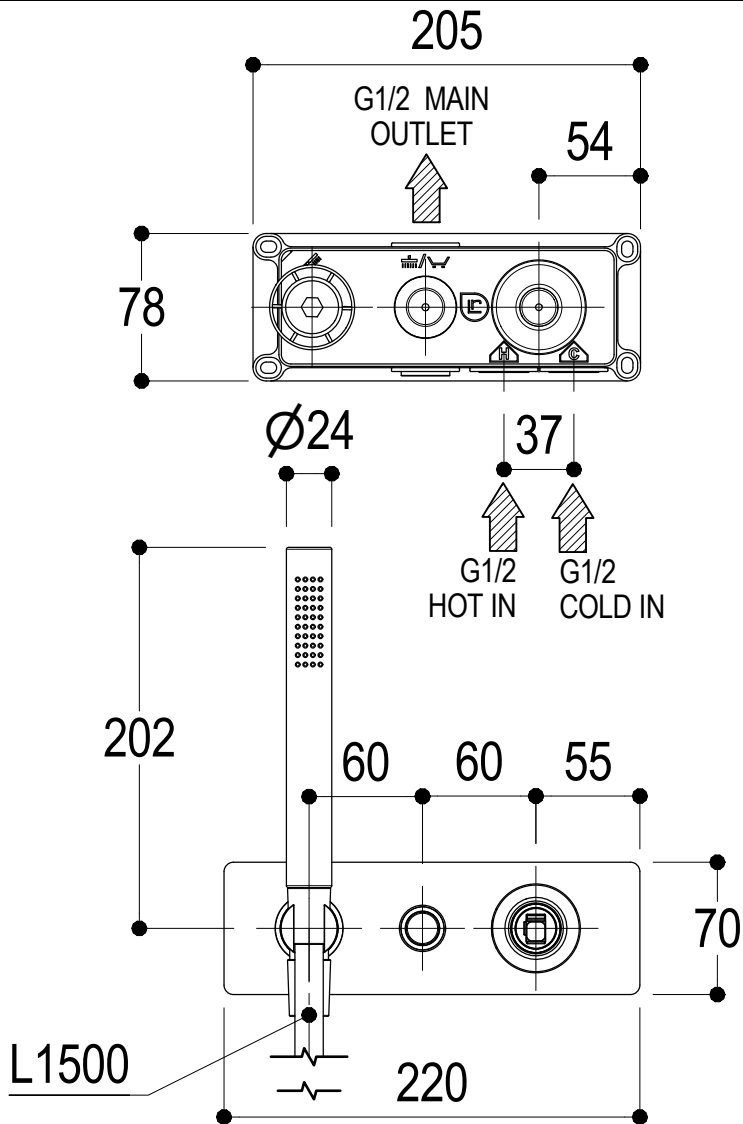

SCHEDA TECNICA / TECHNICAL DATA

RUBINETTERIE RITMONIO S.R.L. si riserva tutti i diritti connessi con il presente documento e con l'oggetto o la materia ivi rappresentati con divieto di riprodurlo, utilizzarlo o renderlo accessibile a terzi in assenza di previa autorizzazione. Disegno CAD non modificabile a mano

RUBINETTERIE RITMONIO S.R.L. will claim all rights related to the present document and with the object or subject represented therein with the prohibition of reproduction, use or disclosure to third parties without previous permission. The Cad plan is not alterable by hand

Ritmonio
Living a quality experience.
13019 VARALLO - (VC) - ITALY

SERIE HAPTIC

CODICE PR43GQ101

DATA EMISSIONE 04/04/2016

DENOMINAZIONE Miscelatore monocomando ad incasso per vasca/doccia
built-in single lever bath/shower mixer

REVISIONE 2
17/11/2021