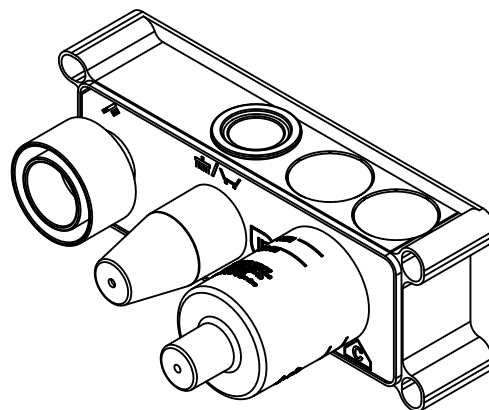

Living a quality experience.

13019 VARALLO - (VC) - ITALY

I diagrammi riportati di seguito riassumono i valori riscontrati durante le prove di portata dei seguenti articoli. Le prove sono state effettuate con pressioni che variavano da 1 a 5 bar e in posizione di acqua miscelata

The following diagrams sum up the values, taken from flow tests of the following items. Tests were conducted with pressure variations from 1 to 5 bar and with mixed water.

BUILT-IN PARTS

Art. PM0020D

*Parti interne per miscelatore monocomando ad incasso per vasca/doccia
Inner parts for Built-in single lever bath/shower mixer*