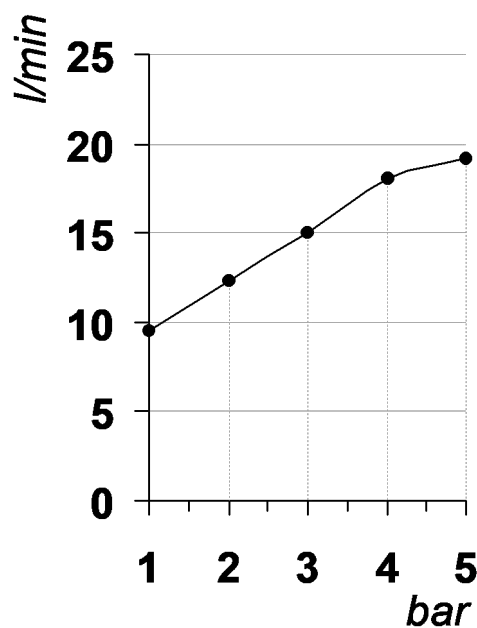

Uscita doccetta / Hand shower outlet

bar	1	2	3	4	5
l/min	9.5	13.3	16.2	18	19.2

REVISIONE

/

DATA EMISSIONE

29/09/2022