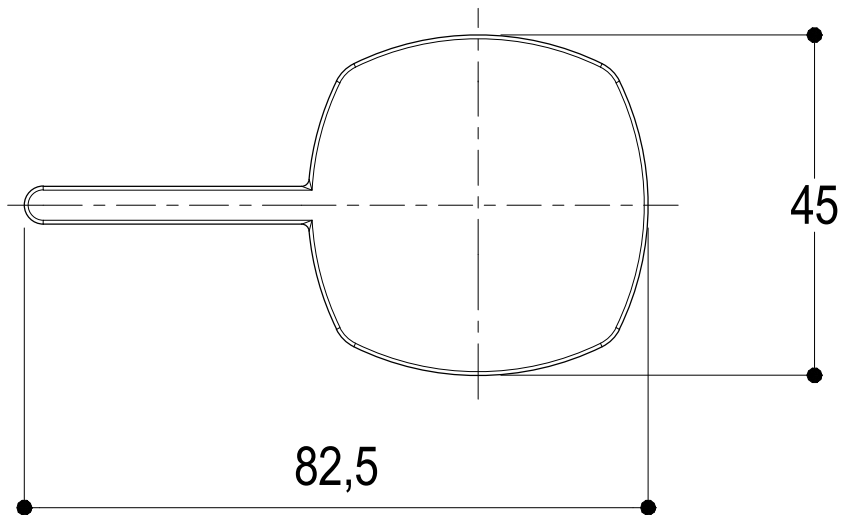

Ritmonio
Living a quality experience.
13019 VARALLO - (VC) - ITALY

SERIE HAPTIC

CODICE PR43MC 101

DATA EMISSIONE 04/04/16

DENOMINAZIONE Comando con leva
Handle with lever

REVISIONE —

EMESSO BIGLIA M.

APPROVATO GIUSTO C.