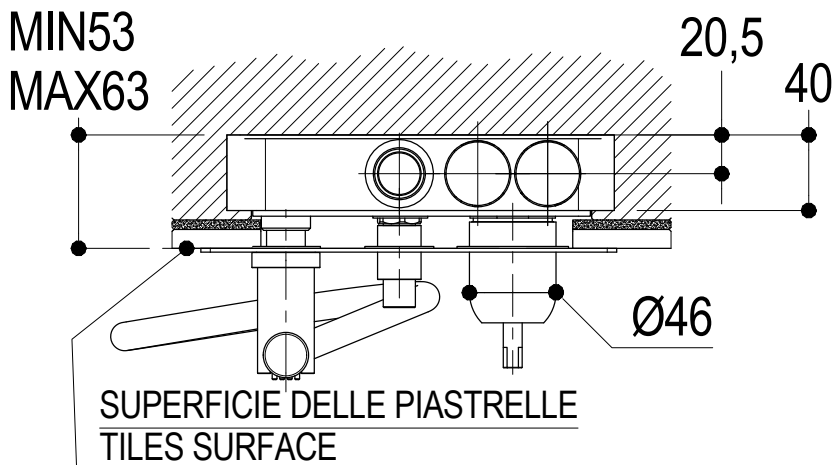

SCHEDA TECNICA / TECHNICAL DATA

RUBINETTERIE RITMONIO S.R.L. si riserva tutti i diritti connessi con il presente documento e con l'oggetto o la materia ivi rappresentati con divieto di riprodurlo, utilizzarlo o renderlo accessibile a terzi in assenza di previa autorizzazione. Disegno CAD non modificabile a mano

RUBINETTERIE RITMONIO S.R.L. will claim all rights related to the present document and with the object or subject represented therein with the prohibition of reproduction, use or disclosure to third parties without previous permission. The Cad plan is not alterable by hand

Ritmonio
Living a quality experience.
13019 VARALLO - (VC) - ITALY

SERIE HAPTIC

CODICE PR43GQ101

DATA EMISSIONE 04/04/2016

DENOMINAZIONE Miscelatore monocomando ad incasso per vasca/doccia
built-in single lever bath/shower mixer

REVISIONE 2
17/11/2021