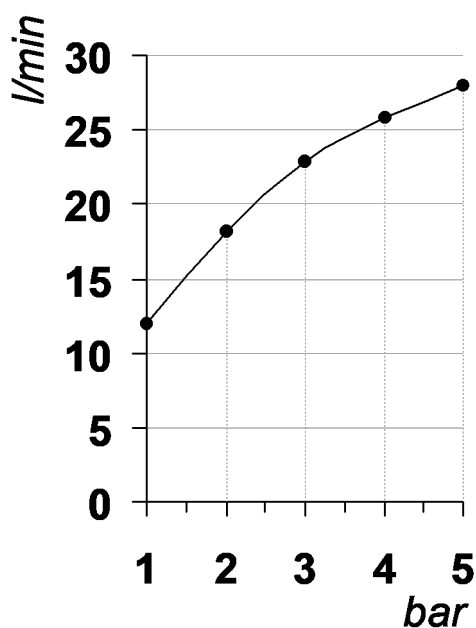

Uscita principale / Main outlet

bar	1	2	3	4	5
l/min	12	18.1	22.9	25.8	28