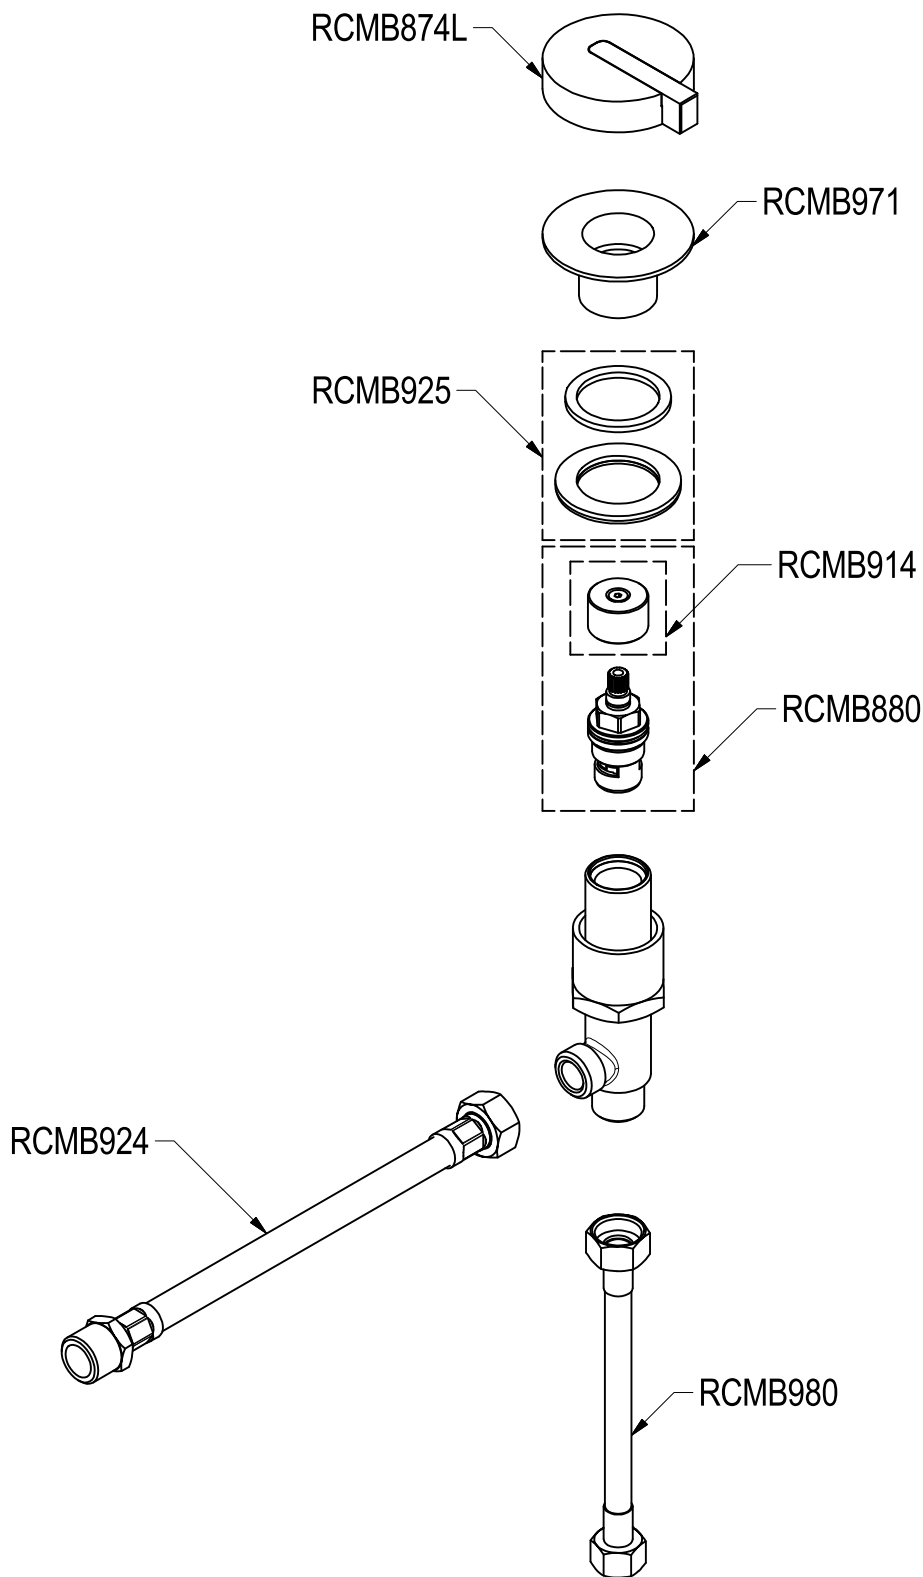

# SCHEDA TECNICA / TECHNICAL DATA

RUBINETTERIE RITMONIO S.R.L. si riserva tutti i diritti connessi con il presente documento e con l'oggetto o la materia ivi rappresentati con divieto di riprodurlo, utilizzarlo o renderlo accessibile a terzi in assenza di previa autorizzazione. Disegno CAD non modificabile a mano

**Ritmonio**  
Living a quality experience.  
13019 VARALLO - (VC) - ITALY

SERIE	DOT316	CODICE	PR50AW202	DATA EMISSIONE	07/01/19
DENOMINAZIONE	Rubinetto solo calda o solo fredda Tap only hot or only cold water			REVISIONE	1
					15/04/19