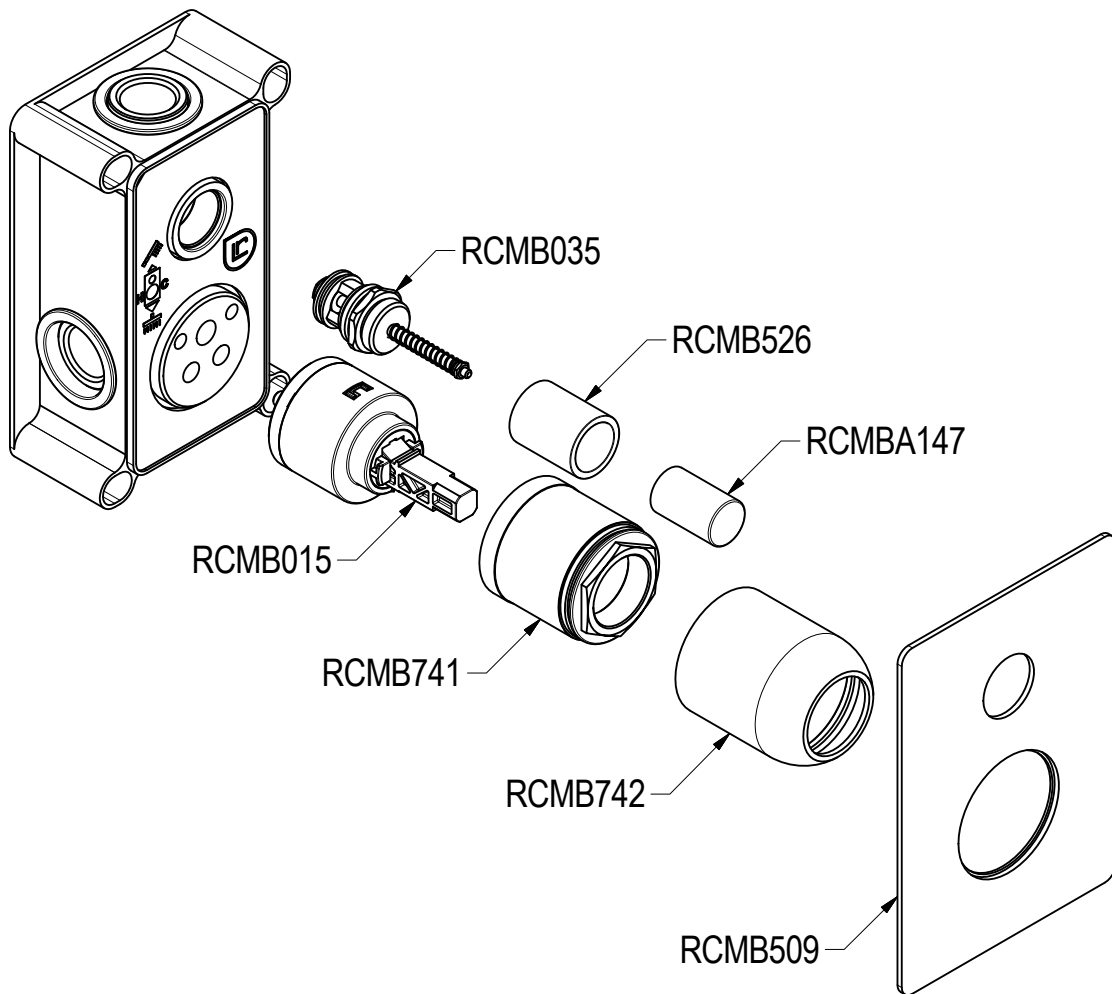

SCHEDA TECNICA / TECHNICAL DATA

RUBINETTERIE RITMONIO S.R.L. si riserva tutti i diritti connessi con il presente documento e con l'oggetto o la materia ivi rappresentati con divieto di riprodurlo, utilizzarlo o renderlo accessibile a terzi in assenza di previa autorizzazione. Disegno CAD non modificabile a mano

Ritmonio
Living a quality experience.
13019 VARALLO - (VC) - ITALY

SERIE HAPTIC

CODICE PR43GM101

DATA EMISSIONE 09/06/16

DENOMINAZIONE Mix monocomando ad incasso per vasca/doccia
Built-in single lever bath/shower mixer