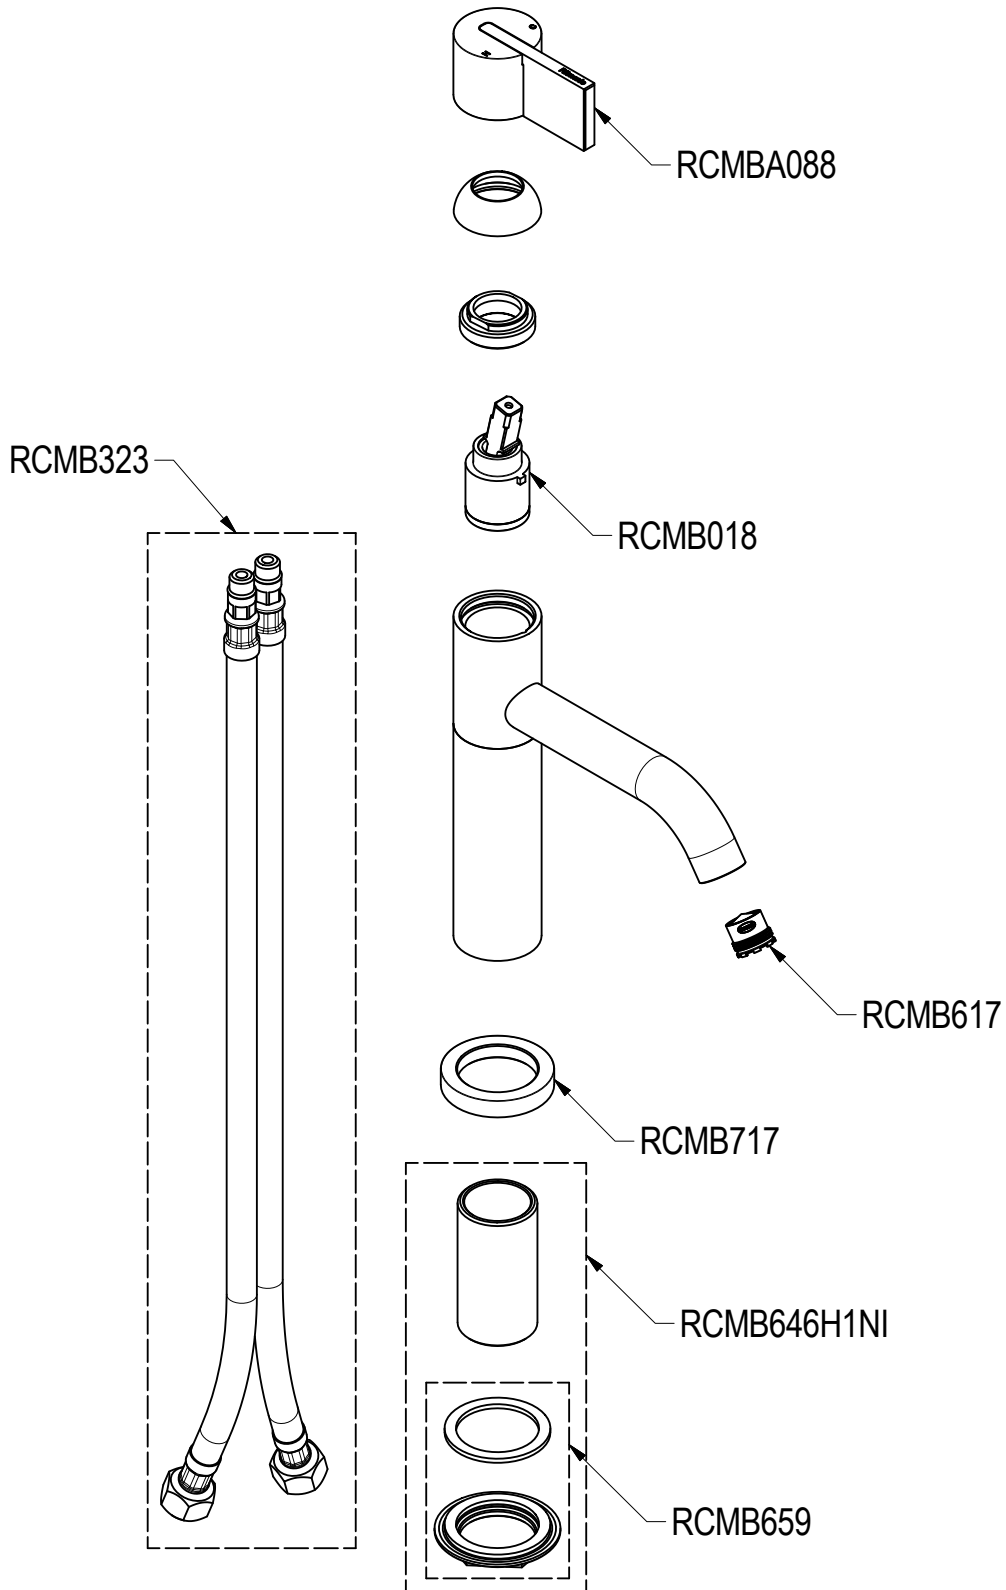

# SCHEDA TECNICA / TECHNICAL DATA

RUBINETTERIE RITMONIO S.R.L. si riserva tutti i diritti connessi con il presente documento e con l'oggetto o la materia ivi rappresentati con divieto di riprodurlo, utilizzarlo o renderlo accessibile a terzi in assenza di previa autorizzazione. Disegno CAD non modificabile a mano

**Ritmonio**  
Living a quality experience.  
13019 VARALLO - (VC) - ITALY

SERIE DOT316 ROUND

CODICE PR50AA211

DATA EMISSIONE 29/07/2020

DENOMINAZIONE Miscelatore monocomando lavabo  
Single lever basin mixer