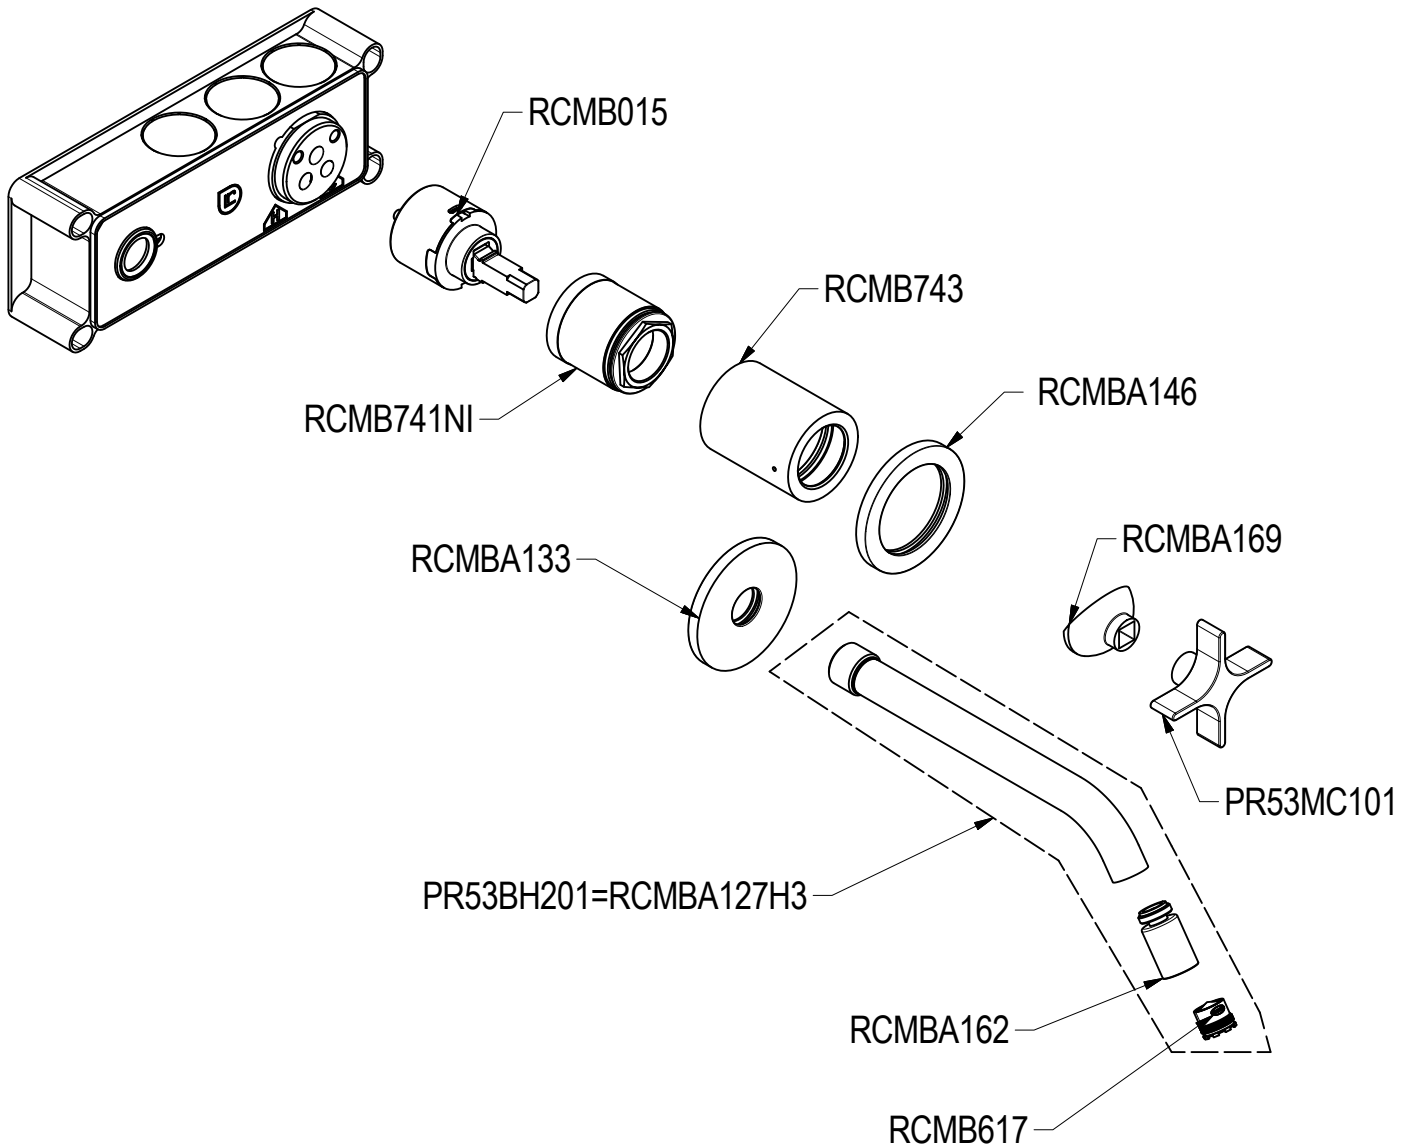

SCHEDA TECNICA / TECHNICAL DATA

RUBINETTERIE RITMONIO S.R.L. si riserva tutti i diritti connessi con il presente documento e con l'oggetto o la materia ivi rappresentati con divieto di riprodurlo, utilizzarlo o renderlo accessibile a terzi in assenza di previa autorizzazione. Disegno CAD non modificabile a mano

 <p>Ritmonio Living a quality experience. 13019 VARALLO - (VC) - ITALY</p>	SERIE DIAMETRO35 CROSS	CODICE PR53BH201	DATA EMISSIONE 22/07/2021
	DENOMINAZIONE Miscelatore monocomando ad incasso per bidet Built-in single lever bidet mixer		REVISIONE /