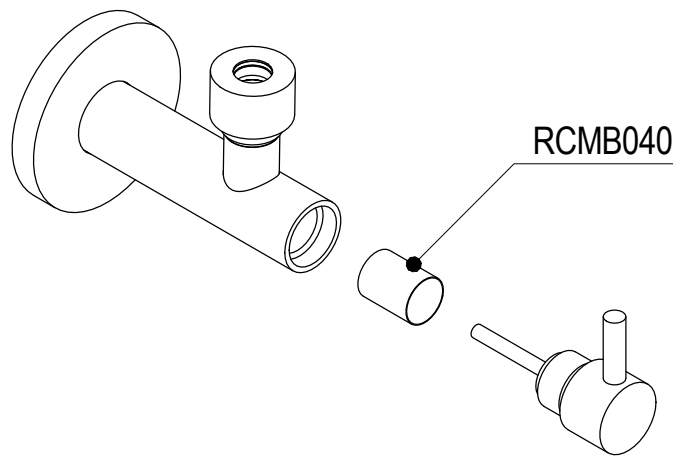

SCHEDA TECNICA / TECHNICAL DATA

RUBINETTERIE RITMONIO S.R.L. si riserva tutti i diritti connessi con il presente documento e con l'oggetto o la materia ivi rappresentati con divieto di riprodurlo, utilizzarlo o renderlo accessibile a terzi in assenza di previa autorizzazione. Disegno CAD non modificabile a mano

| | | | | | |
|---------------|--|--------|----------|----------------|------------|
| SERIE | ACCESSORI | CODICE | E0BA0196 | DATA EMISSIONE | 21/02/2022 |
| DENOMINAZIONE | Rubinetto sottolavabo Under sink stop valve | | | REVISIONE | / |
| | | | | | / |