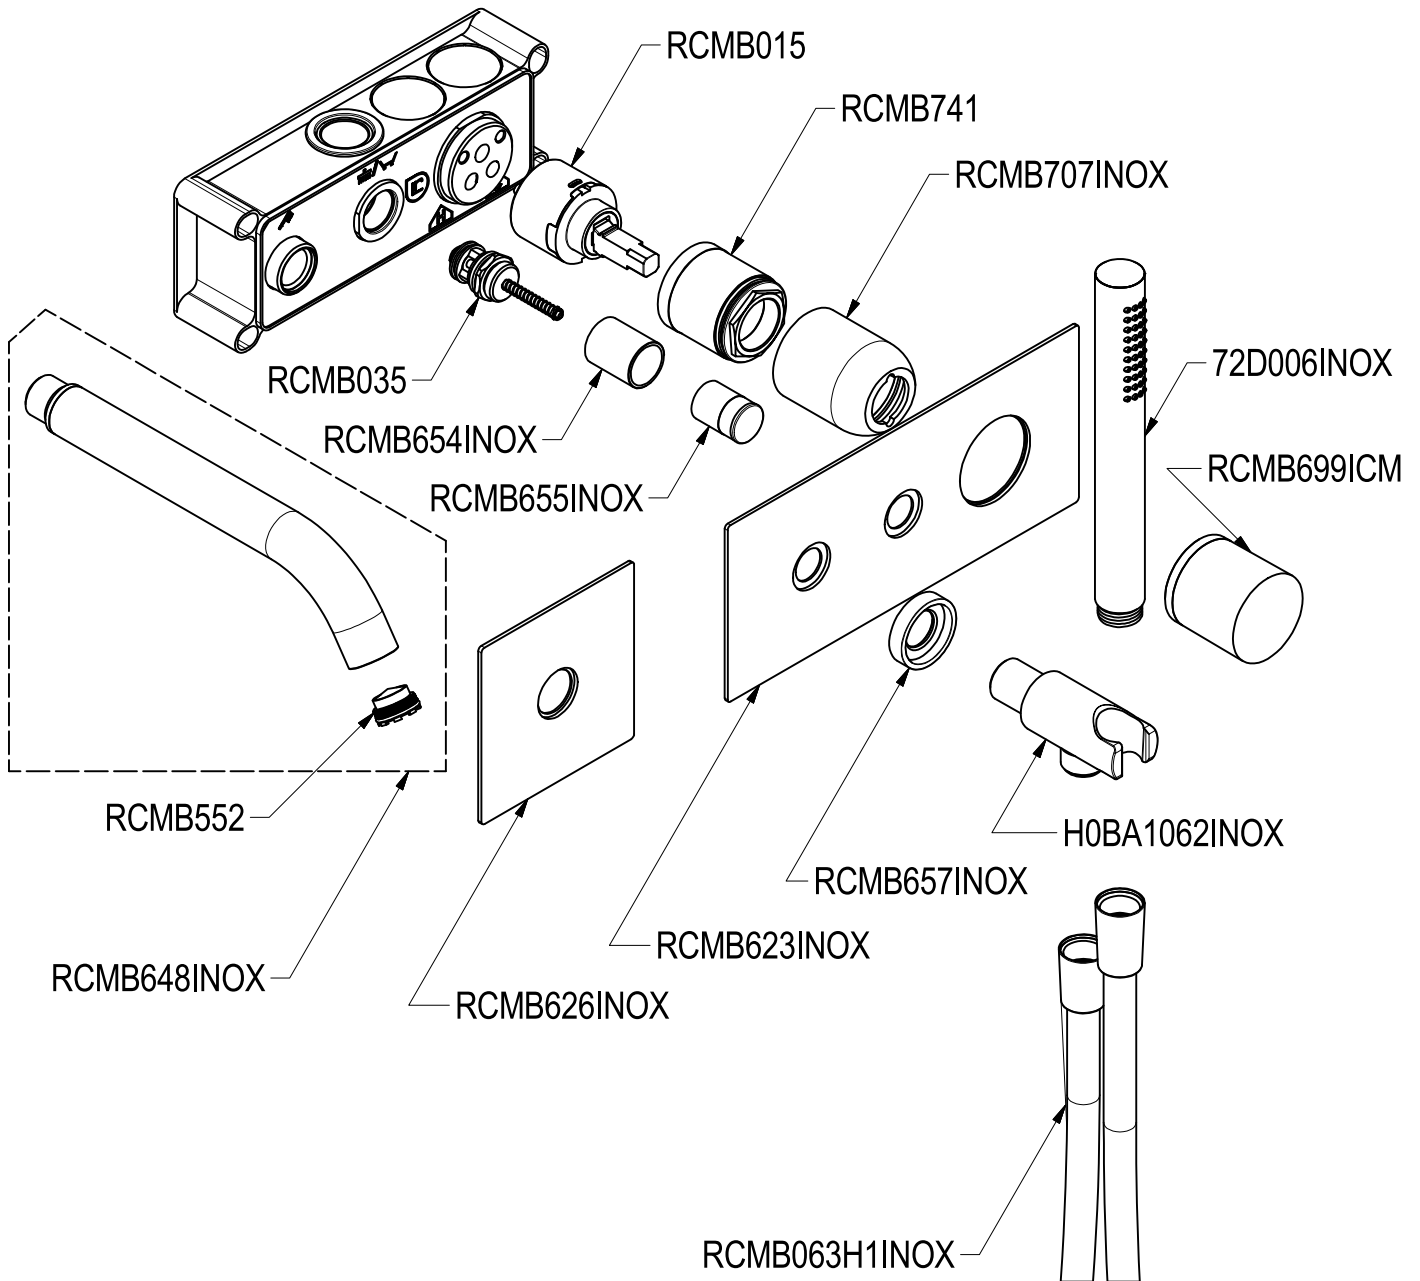

SCHEDA TECNICA / TECHNICAL DATA

RUBINETTERIE RITMONIO S.R.L. si riserva tutti i diritti connessi con il presente documento e con l'oggetto o la materia ivi rappresentati con divieto di riprodurlo, utilizzarlo o renderlo accessibile a terzi in assenza di previa autorizzazione. Disegno CAD non modificabile a mano

Ritmonio
Living a quality experience.
13019 VARALLO - (VC) - ITALY

SERIE Ø35 INOX CONCRETE

CODICE E0BA0438CICM

DATA EMISSIONE 24/05/16

DENOMINAZIONE Miscelatore monocomando ad incasso per vasca
Built-in single lever bath mixer