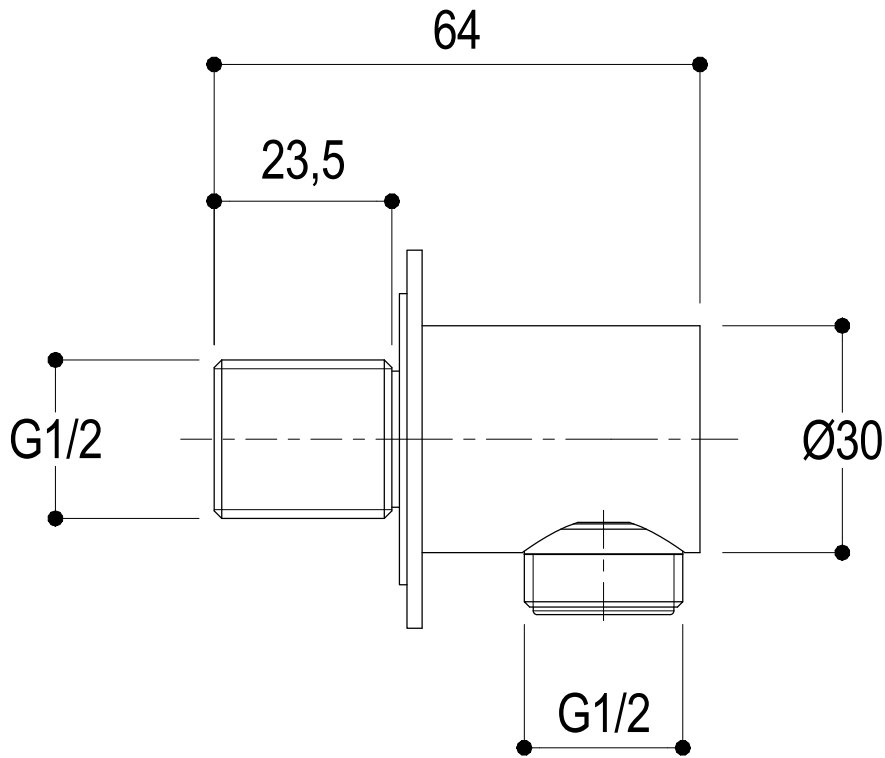

Ritmonio
Living a quality experience.
13019 VARALLO - (VC) - ITALY

SERIE $\emptyset 35$ inox

CODICE E0BA0173

DATA EMISSIONE 15/05/15

DENOMINAZIONE Presa acqua
Water connection

REVISIONE 1
28/12/2021