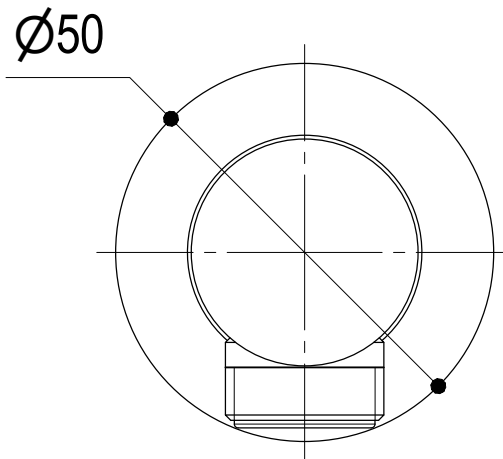

Ritmonio
Living a quality experience.
13019 VARALLO - (VC) - ITALY

SERIE $\emptyset 35$ inox

CODICE E0BA0173

DATA EMISSIONE 15/05/15

DENOMINAZIONE Presa acqua
Water connection

REVISIONE 1
28/12/2021