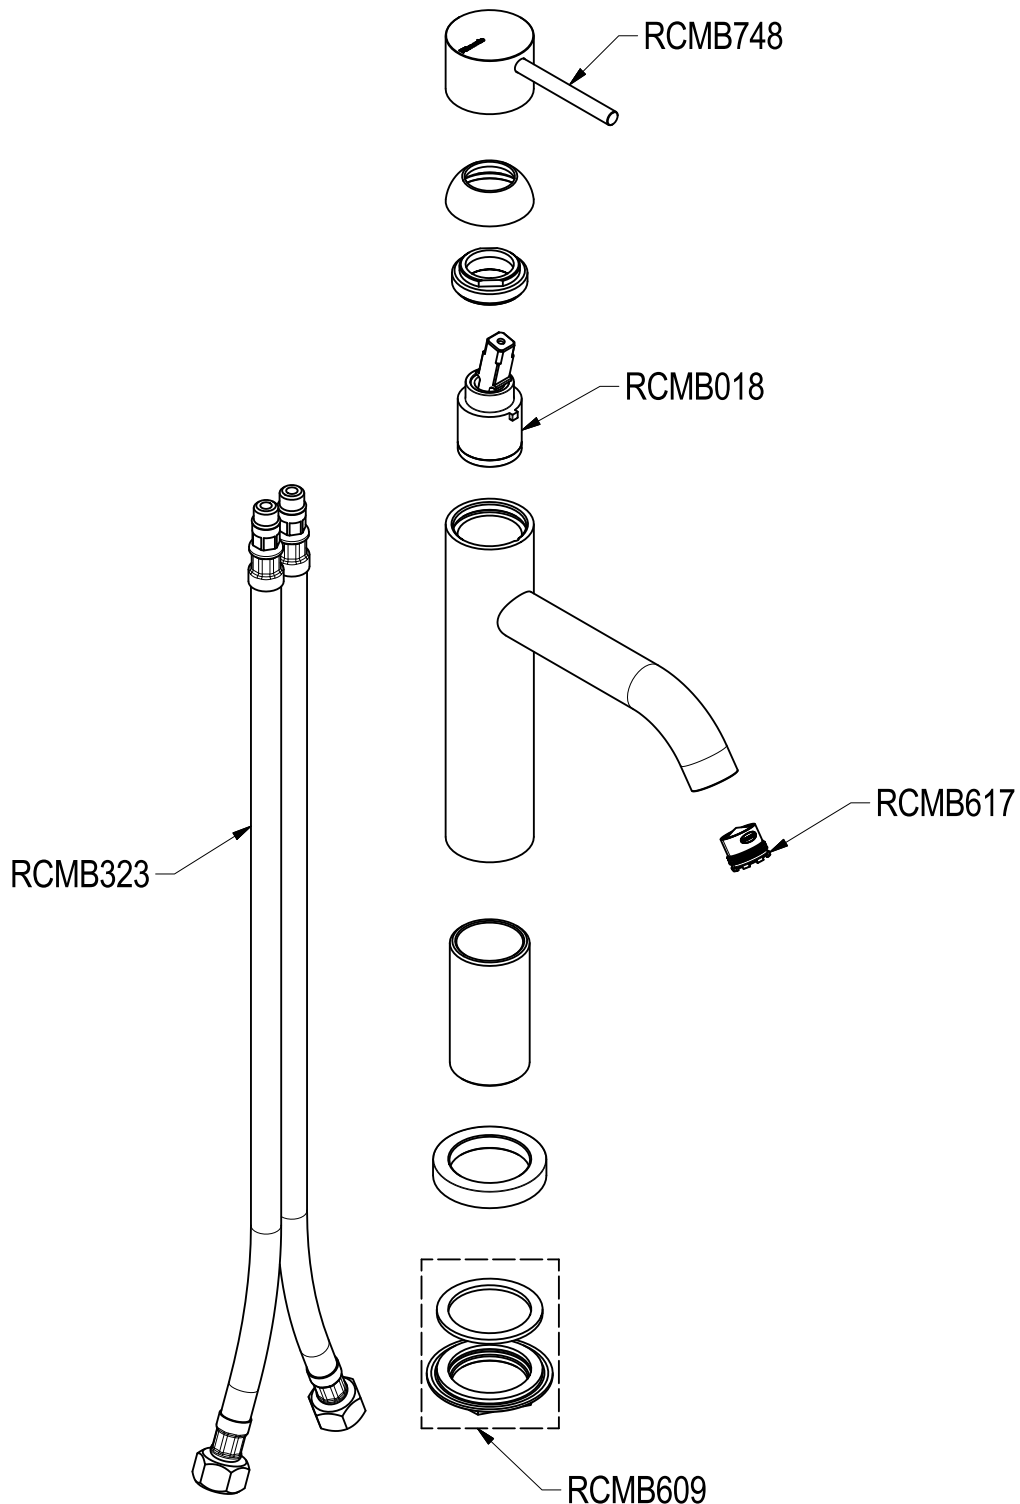

SCHEDA TECNICA / TECHNICAL DATA

RUBINETTERIE RITMONIO S.R.L. si riserva tutti i diritti connessi con il presente documento e con l'oggetto o la materia ivi rappresentati con divieto di riprodurlo, utilizzarlo o renderlo accessibile a terzi in assenza di previa autorizzazione. Disegno CAD non modificabile a mano

Ritmonio
Living a quality experience.
13019 VARALLO - (VC) - ITALY

SERIE
DIAMETROTRENTACINQUE

CODICE
E0BA0123CS

DATA EMISSIONE
05/07/18

DENOMINAZIONE
Miscelatore monocomando per lavabo
Single lever basin mixer