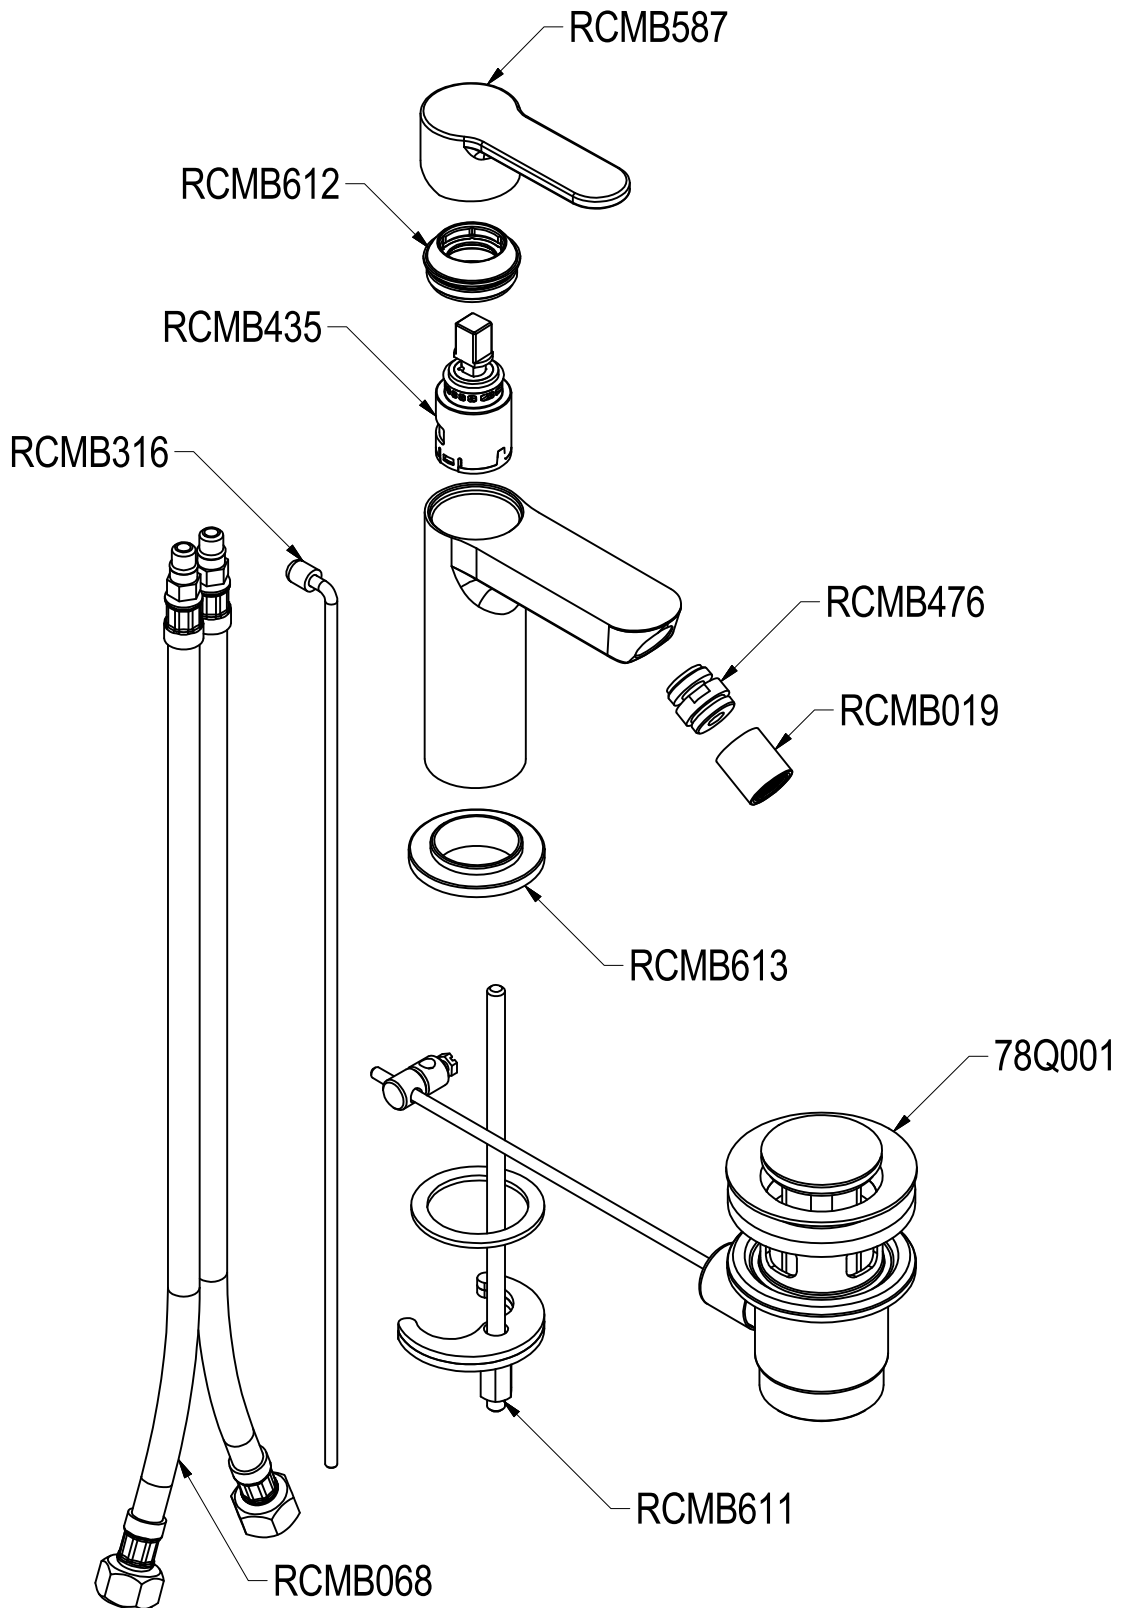

SCHEDA TECNICA / TECHNICAL DATA

RUBINETTERIE RITMONIO S.R.L. si riserva tutti i diritti connessi con il presente documento e con l'oggetto o la materia ivi rappresentati con divieto di riprodurlo, utilizzarlo o renderlo accessibile a terzi in assenza di previa autorizzazione. Disegno CAD non modificabile a mano

Ritmonio
Living a quality experience.
13019 VARALLO - (VC) - ITALY

SERIE	TAB	CODICE	PR37BA101 - 201	DATA EMISSIONE	12/02/16
DENOMINAZIONE	Miscelatore monocomando per bidet Single lever bidet mixer				
REVISIONE	/	EMESSO	BOTTA F.	APPROVATO	GIUSTO C.