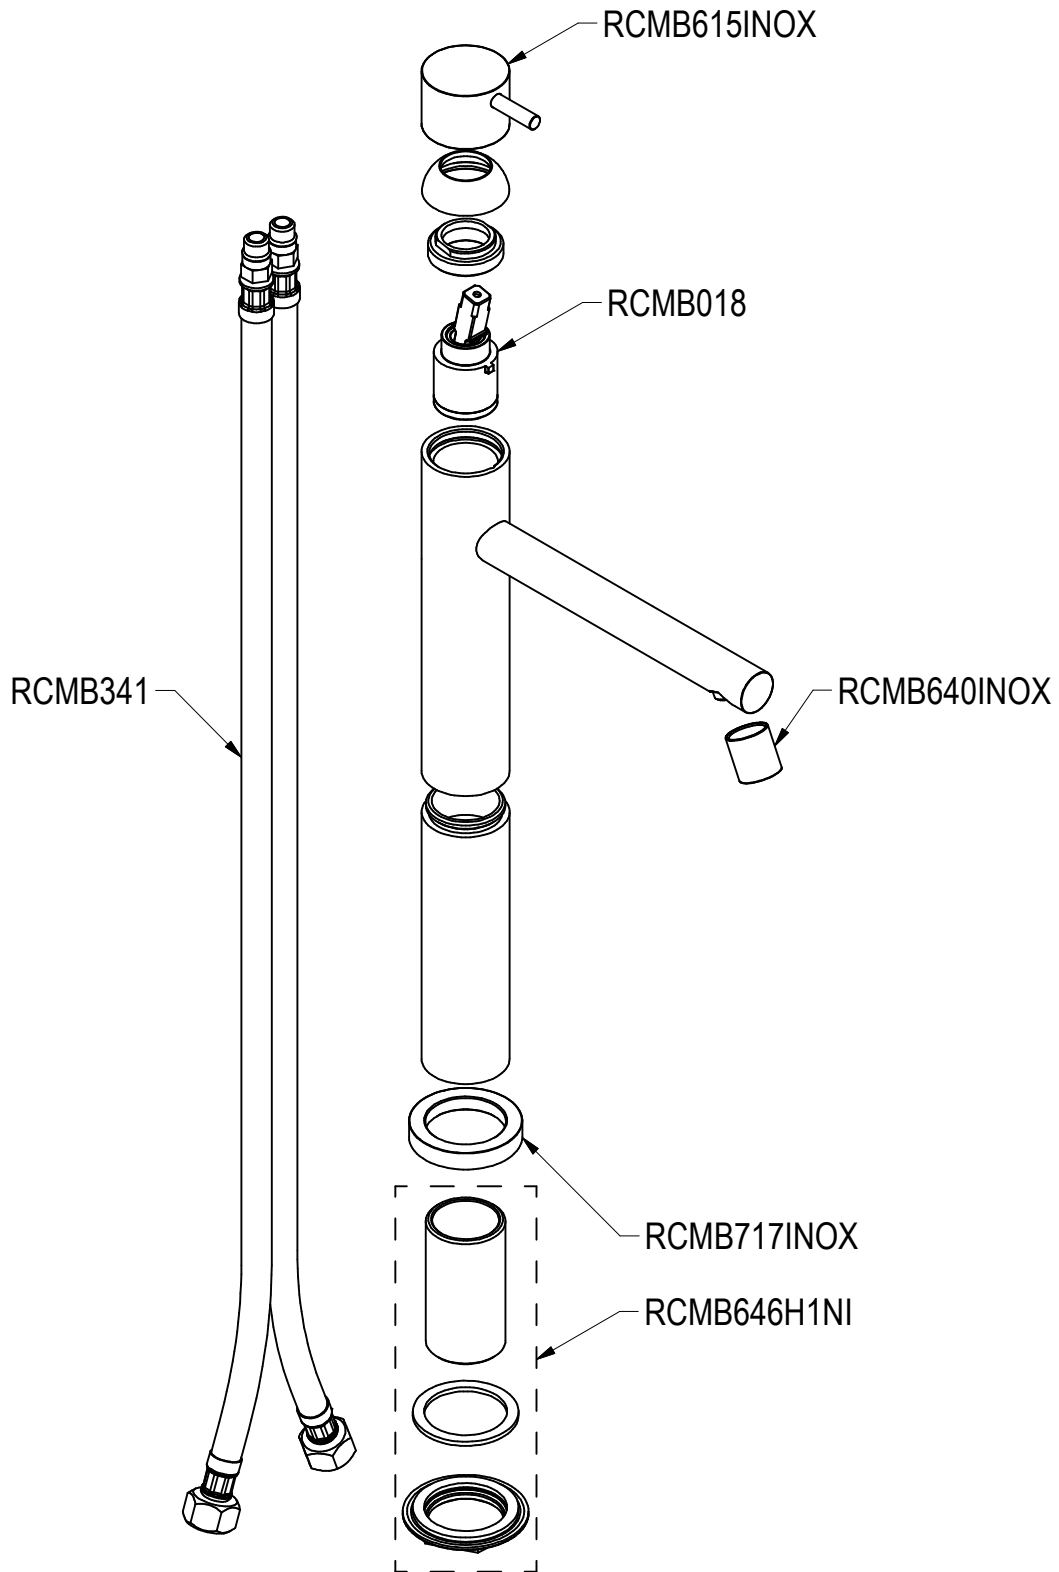

# SCHEDA TECNICA / TECHNICAL DATA

RUBINETTERIE RITMONIO S.R.L. si riserva tutti i diritti connessi con il presente documento e con l'oggetto o la materia ivi rappresentati con divieto di riprodurlo, utilizzarlo o renderlo accessibile a terzi in assenza di previa autorizzazione. Disegno CAD non modificabile a mano

**Ritmonio**

Living a quality experience.

13019 VARALLO - (VC) - ITALY

SERIE	Ø35 INOX	CODICE	E0BA0129D	DATA EMISSIONE	03/06/15
DENOMINAZIONE	Miscelatore monocomando incasso per lavabo Exposed single lever basin mixer				
REVISIONE	/	EMESSO	SIGNORINI	APPROVATO	GIUSTO