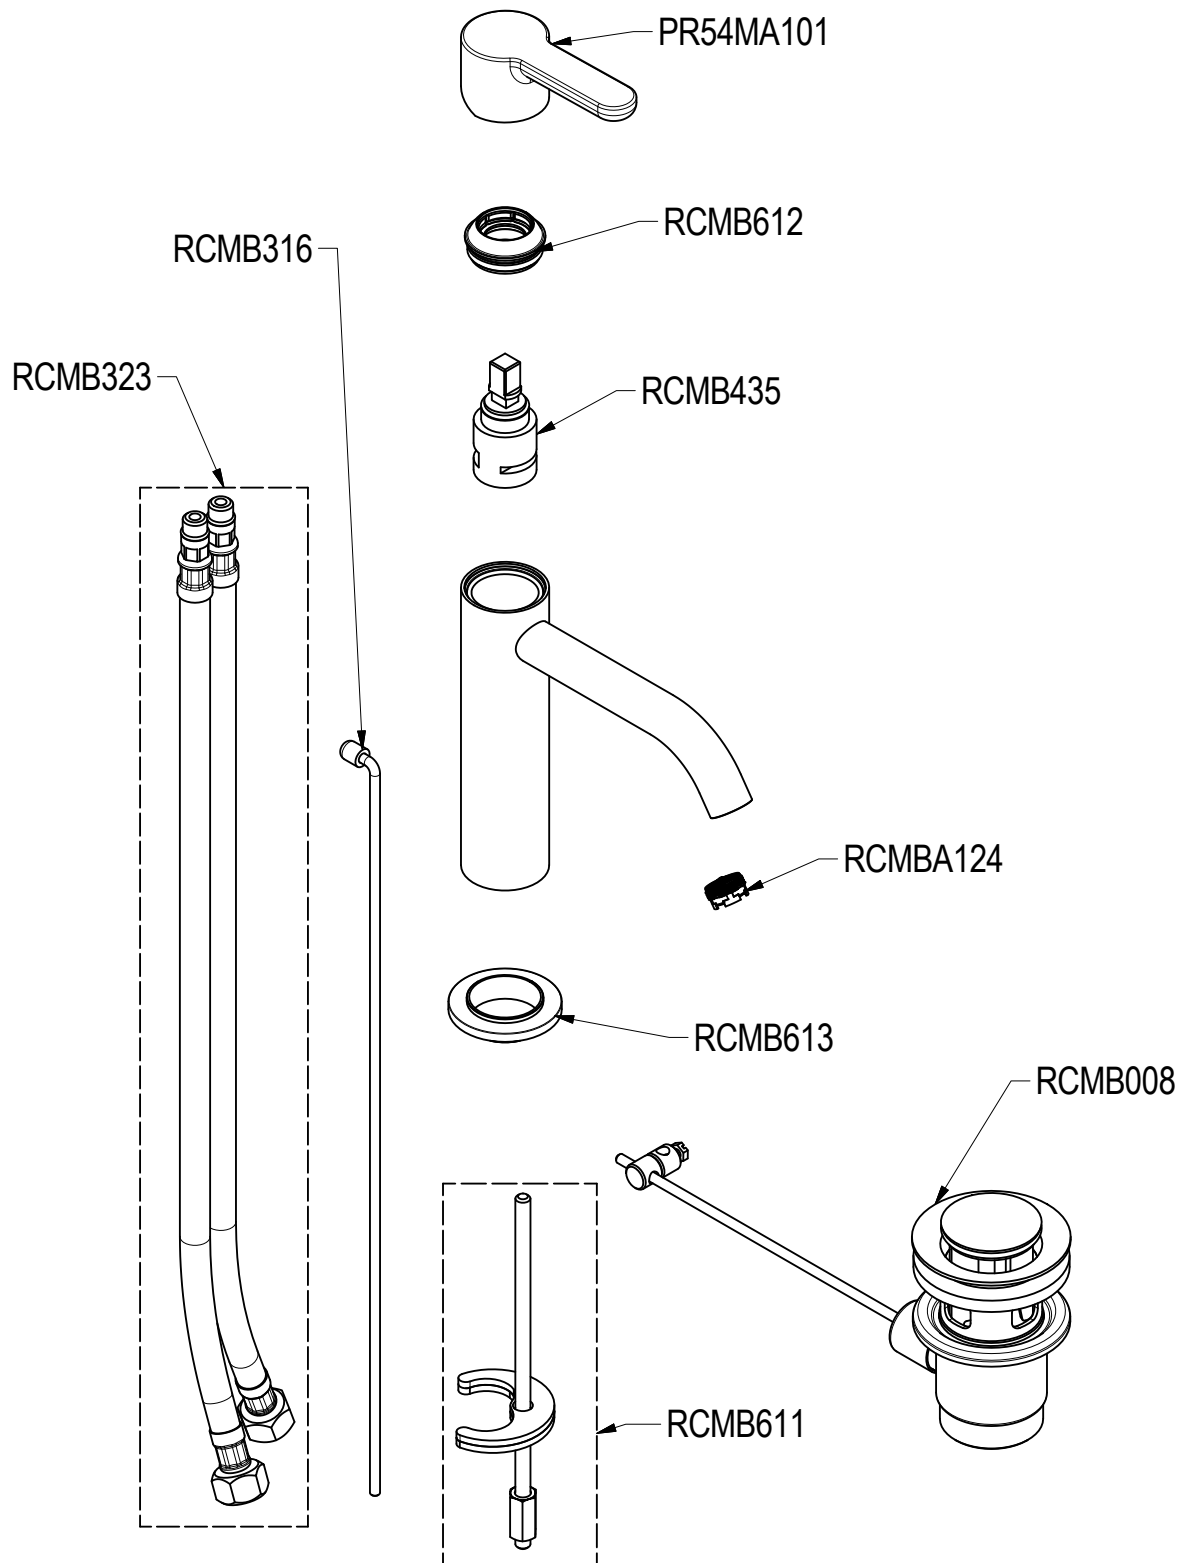

SCHEDA TECNICA / TECHNICAL DATA

RUBINETTERIE RITMONIO S.R.L. si riserva tutti i diritti connessi con il presente documento e con l'oggetto o la materia ivi rappresentati con divieto di riprodurlo, utilizzarlo o renderlo accessibile a terzi in assenza di previa autorizzazione. Disegno CAD non modificabile a mano

Ritmonio
Living a quality experience.
13019 VARALLO - (VC) - ITALY

SERIE
DIAMETRO35 ELEGANCE

CODICE
PR54AA101

DATA EMISSIONE
21/07/2021

DENOMINAZIONE
Miscelatore monocomando per lavabo
Miscelatore lever basin mixer