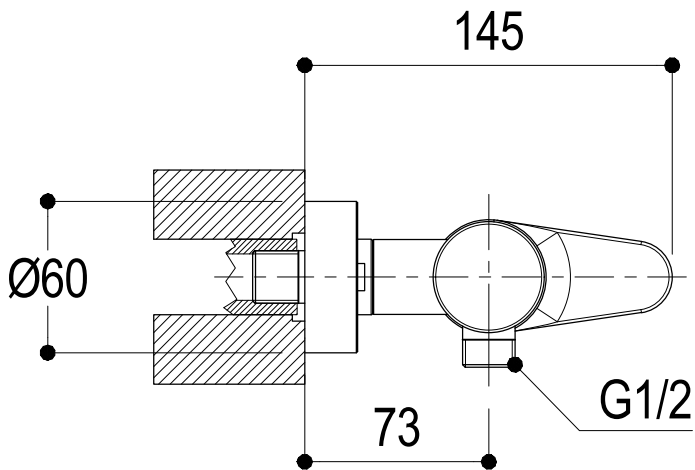

SCHEDA TECNICA / TECHNICAL DATA

 <p>RUBINETTERIE Ritmonio 13019 VARALLO - (VC) - ITALY</p>	SERIE	TIP	CODICE	PR38FA201	DATA EMISSIONE	19/02/2015
	DENOMINAZIONE Miscelatore monocomando esterno per doccia Outer single lever shower mixer					
REVISIONE	/	EMESSO	SIGNORINI	APPROVATO	GIUSTO	

Living a quality experience.

13019 VARALLO - (VC) - ITALY

I diagrammi riportati di seguito riassumono i valori riscontrati durante le prove di portata dei seguenti articoli. Le prove sono state effettuate con pressioni che variavano da 1 a 5 bar e in posizione di acqua miscelata

The following diagrams sum up the values, taken from flow tests of the following items. Tests were conducted with pressure variations from 1 to 5 bar and with mixed water.

TIP

Art. PR38FA201

*Miscelatore monocomando esterno per doccia
Outer single lever shower mixer*