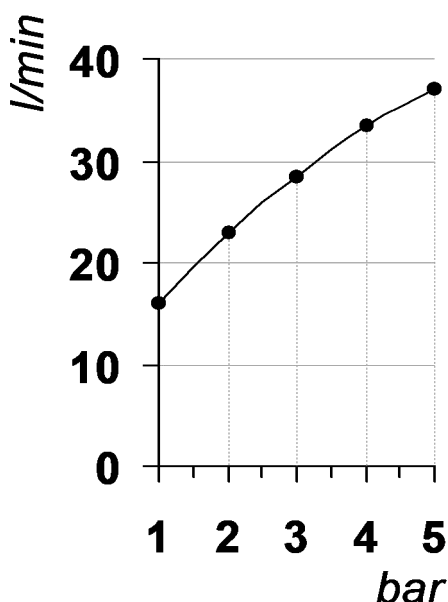

bar	1	2	3	4	5
l/min	16	23	28.5	33.5	37