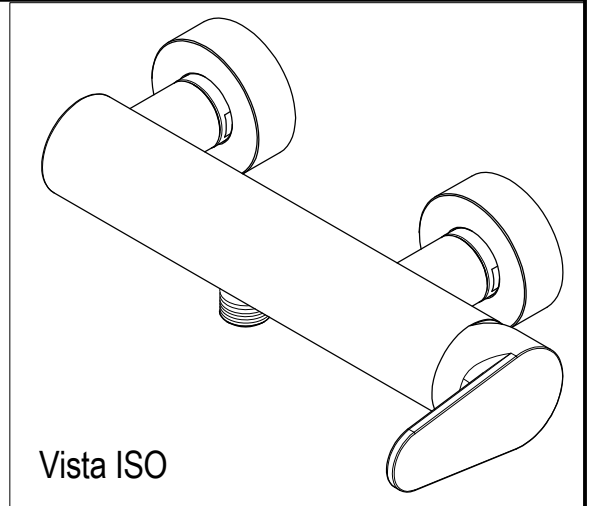

SCHEDA TECNICA / TECHNICAL DATA

 <p>RUBINETTERIE Ritmonio 13019 VARALLO - (VC) - ITALY</p>	SERIE	TIP	CODICE	PR38FA201	DATA EMISSIONE	19/02/2015
	DENOMINAZIONE Miscelatore monocomando esterno per doccia Outer single lever shower mixer					
REVISIONE	/	EMESSO	SIGNORINI	APPROVATO	GIUSTO	

Living a quality experience.

13019 VARALLO - (VC) - ITALY

I diagrammi riportati di seguito riassumono i valori riscontrati durante le prove di portata dei seguenti articoli. Le prove sono state effettuate con pressioni che variavano da 1 a 5 bar e in posizione di acqua miscelata

The following diagrams sum up the values, taken from flow tests of the following items. Tests were conducted with pressure variations from 1 to 5 bar and with mixed water.

TIP

Art. PR38FA201

*Miscelatore monocomando esterno per doccia
Outer single lever shower mixer*