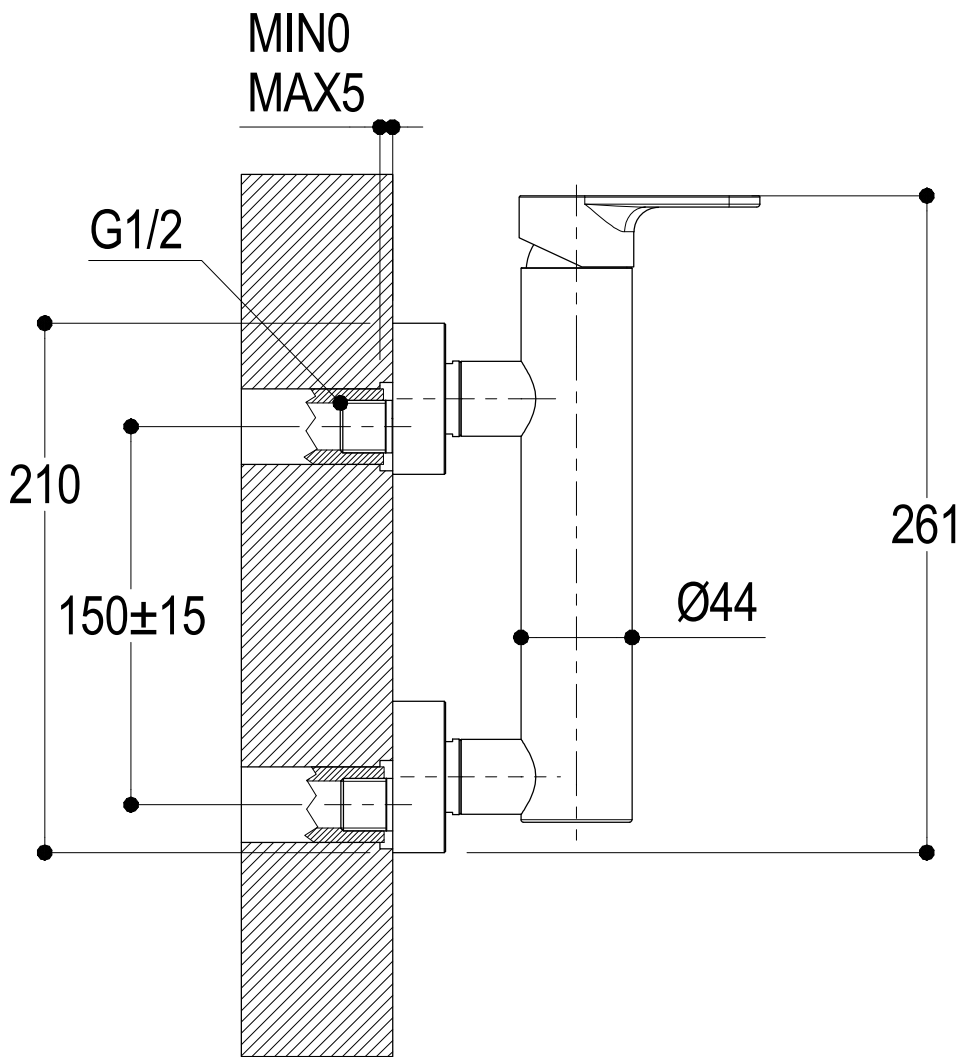

SCHEDA TECNICA / TECHNICAL DATA

 <p>RUBINETTERIE Ritmonio 13019 VARALLO - (VC) - ITALY</p>	SERIE	TIP	CODICE	PR38FA201	DATA EMISSIONE	19/02/2015
	DENOMINAZIONE Miscelatore monocomando esterno per doccia Outer single lever shower mixer					
REVISIONE	/	EMESSO	SIGNORINI	APPROVATO	GIUSTO	

Living a quality experience.

13019 VARALLO - (VC) - ITALY

I diagrammi riportati di seguito riassumono i valori riscontrati durante le prove di portata dei seguenti articoli. Le prove sono state effettuate con pressioni che variavano da 1 a 5 bar e in posizione di acqua miscelata

The following diagrams sum up the values, taken from flow tests of the following items. Tests were conducted with pressure variations from 1 to 5 bar and with mixed water.

TIP

Art. PR38FA201

*Miscelatore monocomando esterno per doccia
Outer single lever shower mixer*