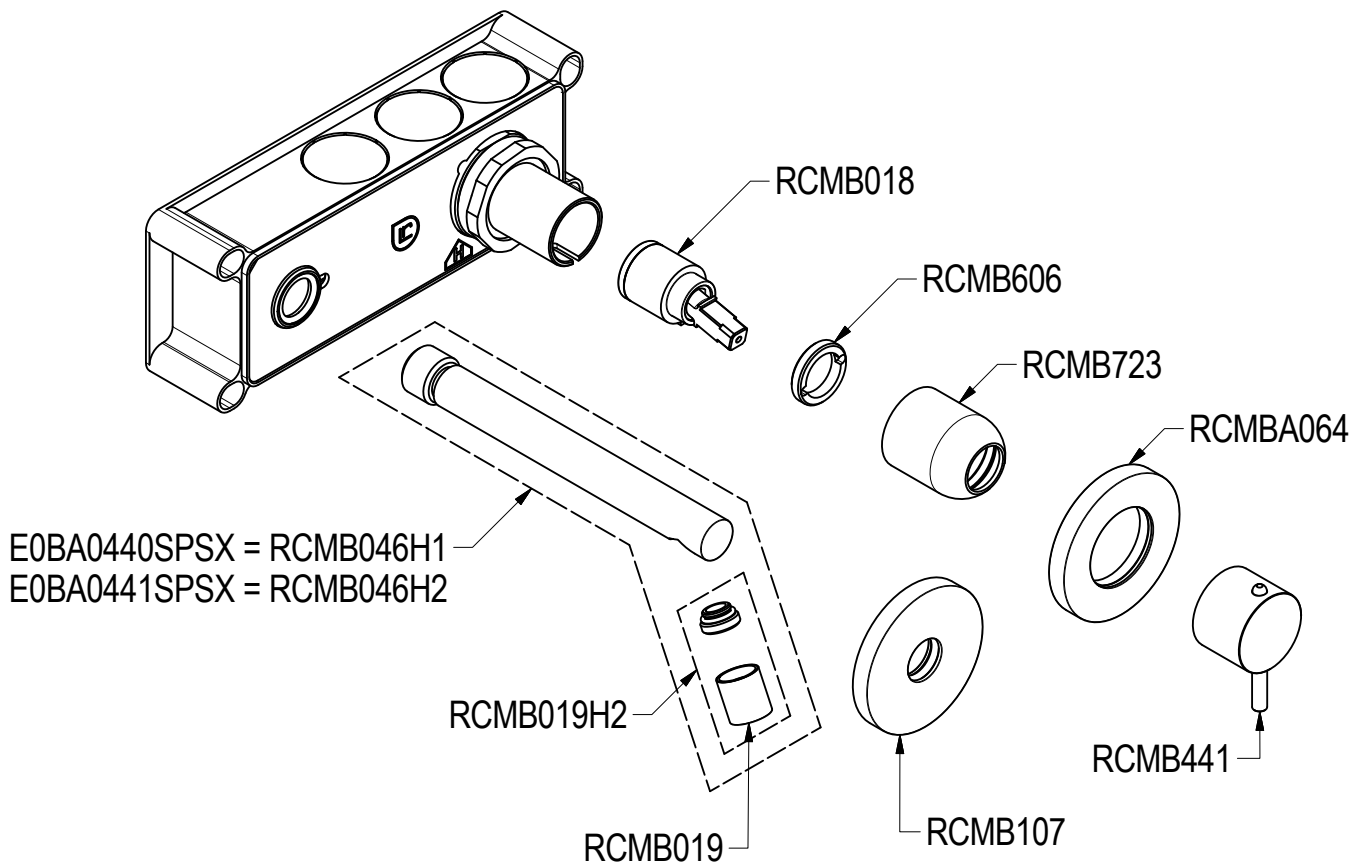

SCHEDA TECNICA / TECHNICAL DATA

RUBINETTERIE RITMONIO S.R.L. si riserva tutti i diritti connessi con il presente documento e con l'oggetto o la materia ivi rappresentati con divieto di riprodurlo, utilizzarlo o renderlo accessibile a terzi in assenza di previa autorizzazione. Disegno CAD non modificabile a mano

Ritmonio
Living a quality experience.
13019 VARALLO - (VC) - ITALY

SERIE
DIAMETROTRENTACINQUE

CODICE
E0BA0440SPSX - 0441SPSX

DATA EMISSIONE
29/06/2016

DENOMINAZIONE
Miscelatore monocomando incasso per lavabo
Built-in single lever basin mixer