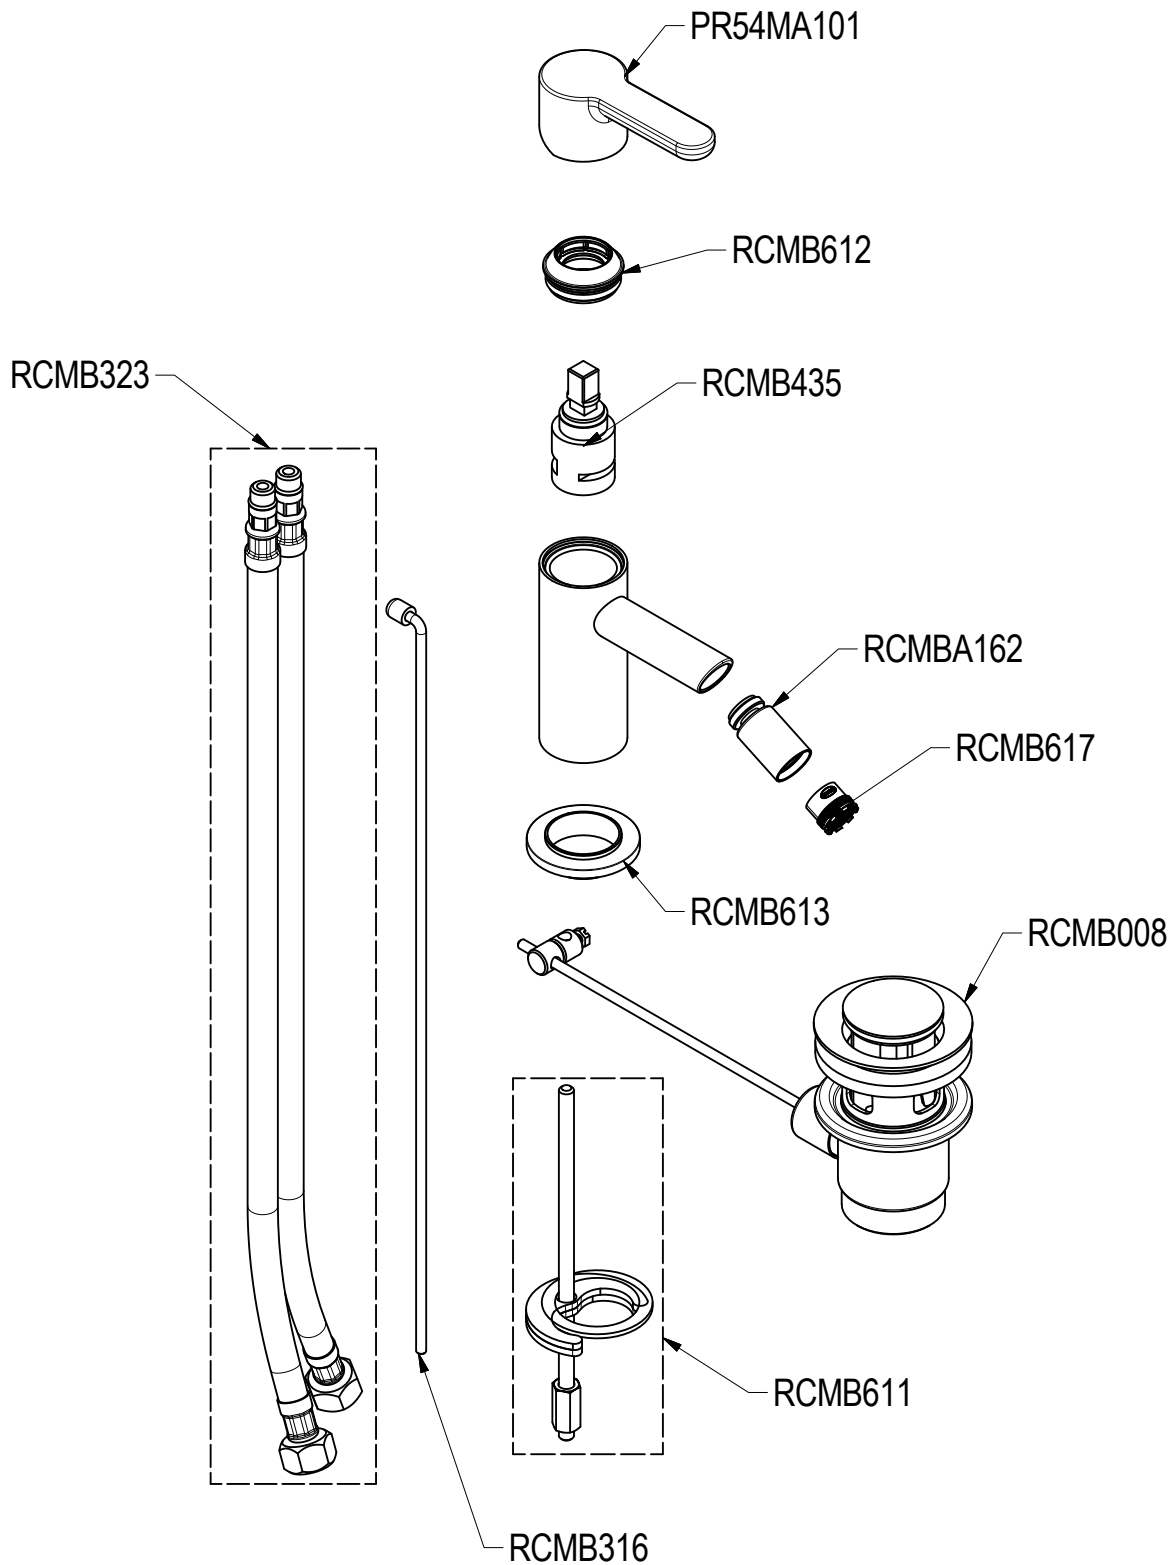

SCHEDA TECNICA / TECHNICAL DATA

RUBINETTERIE RITMONIO S.R.L. si riserva tutti i diritti connessi con il presente documento e con l'oggetto o la materia ivi rappresentati con divieto di riprodurlo, utilizzarlo o renderlo accessibile a terzi in assenza di previa autorizzazione. Disegno CAD non modificabile a mano

Ritmonio
Living a quality experience.
13019 VARALLO - (VC) - ITALY

SERIE
DIAMETRO35 ELEGANCE

CODICE
PR54BA101

DATA EMISSIONE
21/07/2021

DENOMINAZIONE
Miscelatore monocomando per bidet
Single lever bidet mixer