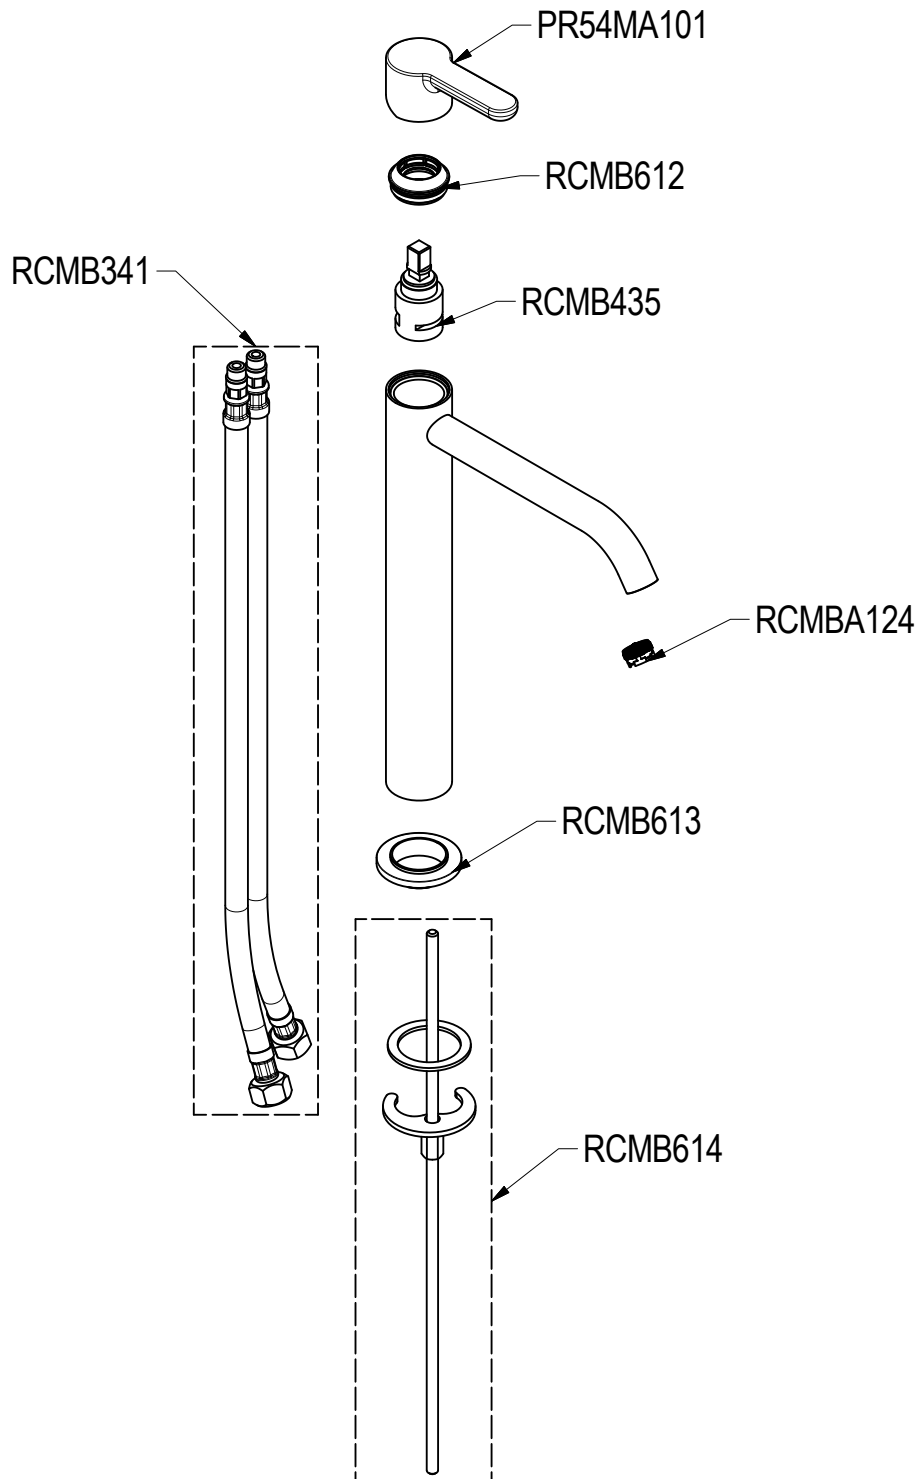

SCHEDA TECNICA / TECHNICAL DATA

RUBINETTERIE RITMONIO S.R.L. si riserva tutti i diritti connessi con il presente documento e con l'oggetto o la materia ivi rappresentati con divieto di riprodurlo, utilizzarlo o renderlo accessibile a terzi in assenza di previa autorizzazione. Disegno CAD non modificabile a mano

Ritmonio
Living a quality experience.
13019 VARALLO - (VC) - ITALY

SERIE
DIAMETRO35 ELEGANCE

CODICE
PR54AF201

DATA EMISSIONE
21/07/2021

DENOMINAZIONE
Miscelatore monocomando sovrapiano per lavabo
Exposed single lever basin mixer