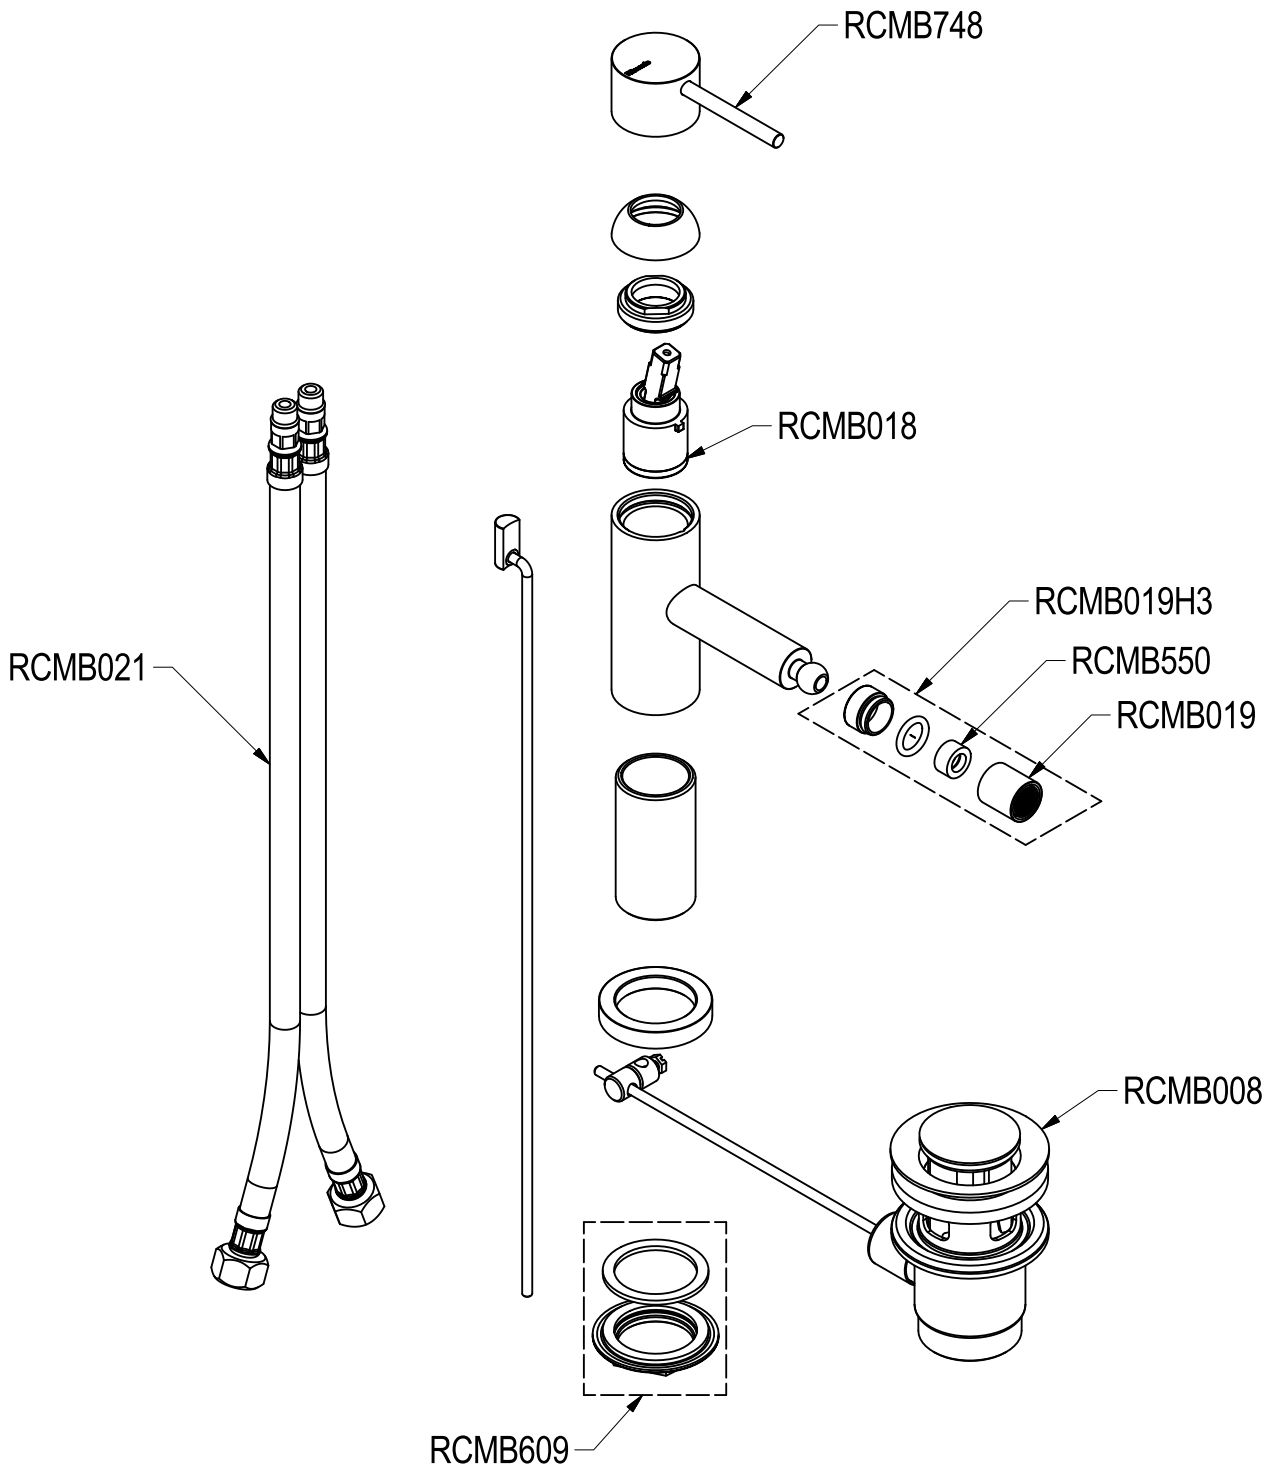

# SCHEDA TECNICA / TECHNICAL DATA

RUBINETTERIE RITMONIO S.R.L. si riserva tutti i diritti connessi con il presente documento e con l'oggetto o la materia ivi rappresentati con divieto di riprodurlo, utilizzarlo o renderlo accessibile a terzi in assenza di previa autorizzazione. Disegno CAD non modificabile a mano

**Ritmonio**  
Living a quality experience.  
13019 VARALLO - (VC) - ITALY

SERIE  
DIAMETROTRENTACINQUE

CODICE  
E0BA0120S

DATA EMISSIONE  
05/07/18

DENOMINAZIONE  
Miscelatore monocomando per bidet  
Single lever basin mixer