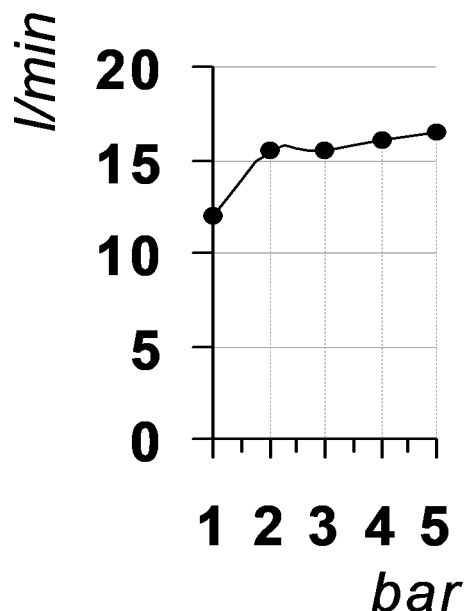

Soffione / Shower head

bar	1	2	3	4	5
l/min	12	15.5	15.5	16	16.5