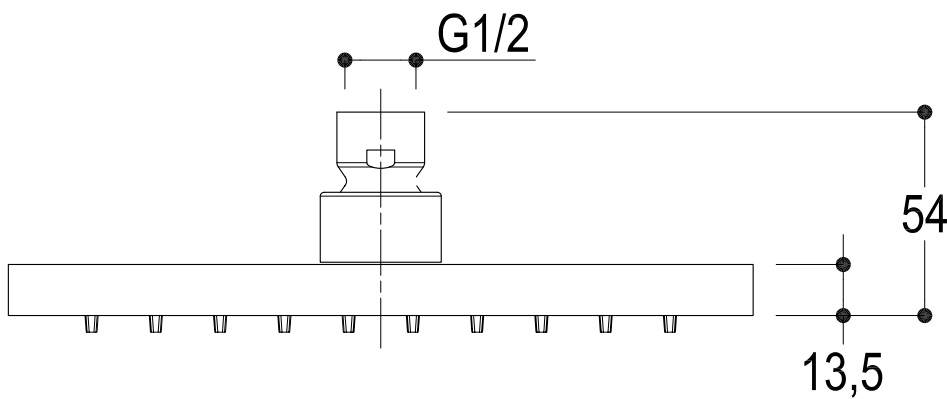

SCHEDA TECNICA / TECHNICAL DATA

 <p>Ritmonio RUBINETTERIE 13019 VARALLO _ (VC) _ ITALY</p>	SERIE	ACCESSORI	CODICE	75A005	DATA EMISSIONE	02/11/11
	DENOMINAZIONE					
Soffione doccia in ABS 200x200 ABS shower head 200x200						
REVISIONE	EMESSO	ZUMELLA	APPROVATO	GIUSTO		

Living a quality experience.

13019 VARALLO - (VC) - ITALY

I diagrammi riportati di seguito riassumono i valori riscontrati durante le prove di portata dei seguenti articoli. Le prove sono state effettuate con pressioni che variavano da 1 a 5 bar e in posizione di acqua miscelata

The following diagrams sum up the values, taken from flow tests of the following items. Tests were conducted with pressure variations from 1 to 5 bar and with mixed water.

ACCESSORI

Art. 75A005

Soffione doccia in ABS 200x200