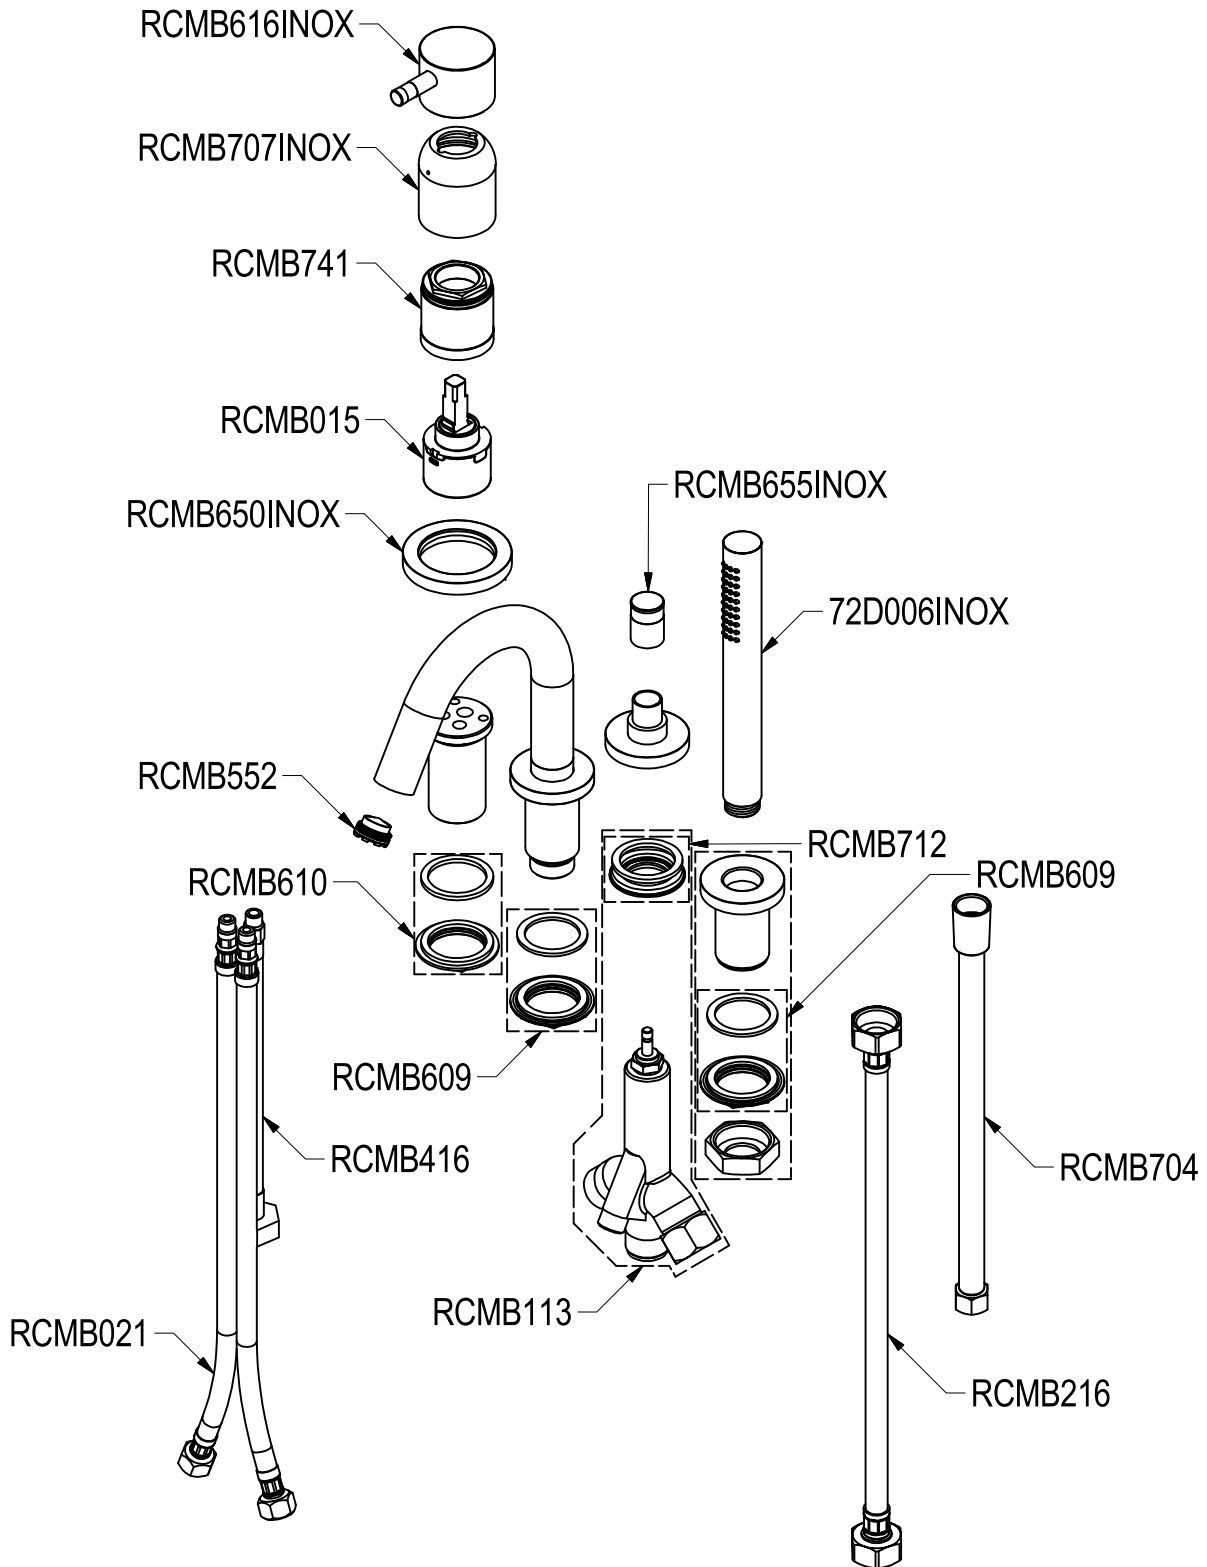

SCHEDA TECNICA / TECHNICAL DATA

RUBINETTERIE RITMONIO S.R.L. si riserva tutti i diritti connessi con il presente documento e con l'oggetto o la materia ivi rappresentati con divieto di riprodurlo, utilizzarlo o renderlo accessibile a terzi in assenza di previa autorizzazione. Disegno CAD non modificabile a mano

| | | | |
|--|--|--|---|
| <p>Ritmonio Living a quality experience. 13019 VARALLO - (VC) - ITALY</p> | SERIE <p style="text-align: center;">Ø35 INOX</p> | CODICE <p style="text-align: center;">E0BA0432S/PINOX</p> | DATA EMISSIONE <p style="text-align: center;">14/02/17</p> |
| | DENOMINAZIONE <p style="text-align: center;">Gruppo per bordo vasca Deck mounted bath group</p> | | REVISIONE <p style="text-align: center;">/</p> |