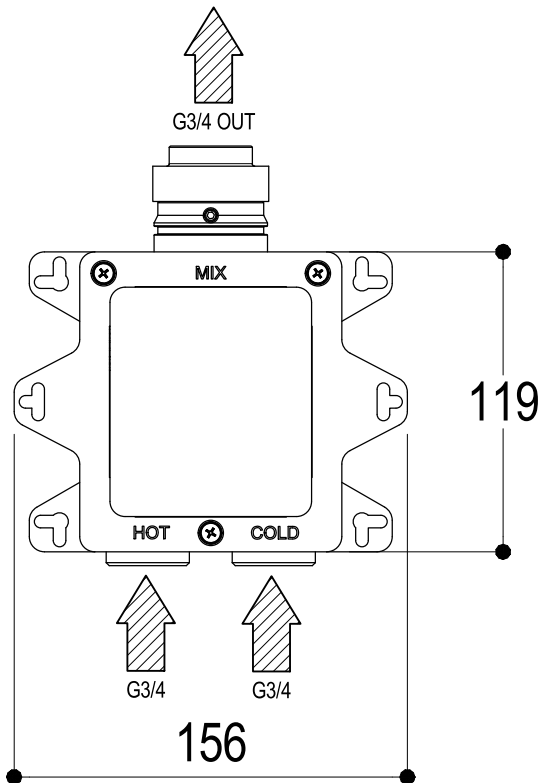

SCHEDA TECNICA / TECHNICAL DATA

RUBINETTERIE RITMONIO S.R.L. si riserva tutti i diritti connessi con il presente documento e con l'oggetto o la materia ivi rappresentati con divieto di riprodurlo, utilizzarlo o renderlo accessibile a terzi in assenza di previa autorizzazione. Disegno CAD non modificabile a mano

Vista ISO

SUPERFICIE DELLE PIASTRELLE
TILES SURFACE

Ritmonio
Living a quality experience.
13019 VARALLO - (VC) - ITALY

SERIE BUILT-IN PARTS

CODICE PM0030G

DATA EMISSIONE 27/09/18

DENOMINAZIONE Parti interne miscelatore termostatico ad incasso
Inner parts built-in thermostatic mixer