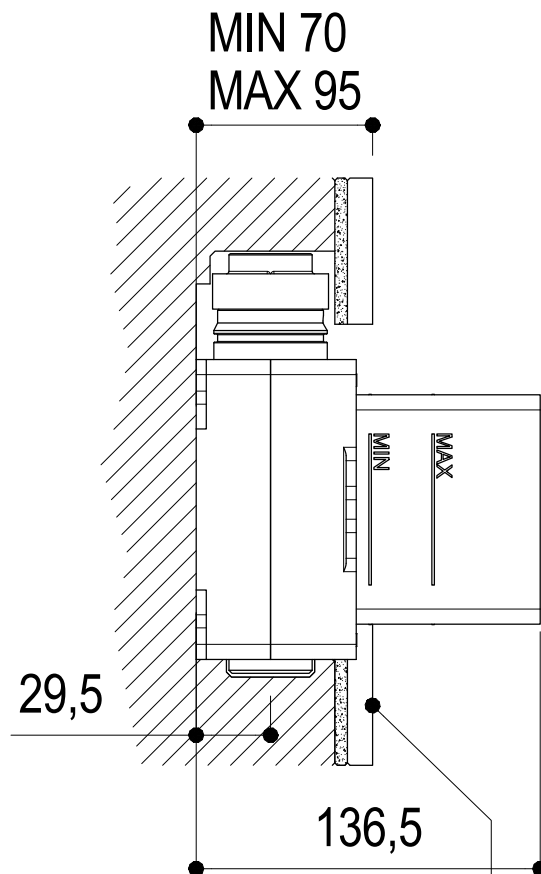

SCHEDA TECNICA / TECHNICAL DATA

RUBINETTERIE RITMONIO S.R.L. si riserva tutti i diritti connessi con il presente documento e con l'oggetto o la materia ivi rappresentati con divieto di riprodurlo, utilizzarlo o renderlo accessibile a terzi in assenza di previa autorizzazione. Disegno CAD non modificabile a mano

Vista ISO

SUPERFICIE DELLE PIASTRELLE
TILES SURFACE

Ritmonio
Living a quality experience.
13019 VARALLO - (VC) - ITALY

SERIE BUILT-IN PARTS

CODICE PM0030G

DATA EMISSIONE 27/09/18

DENOMINAZIONE Parti interne miscelatore termostatico ad incasso
Inner parts built-in thermostatic mixer