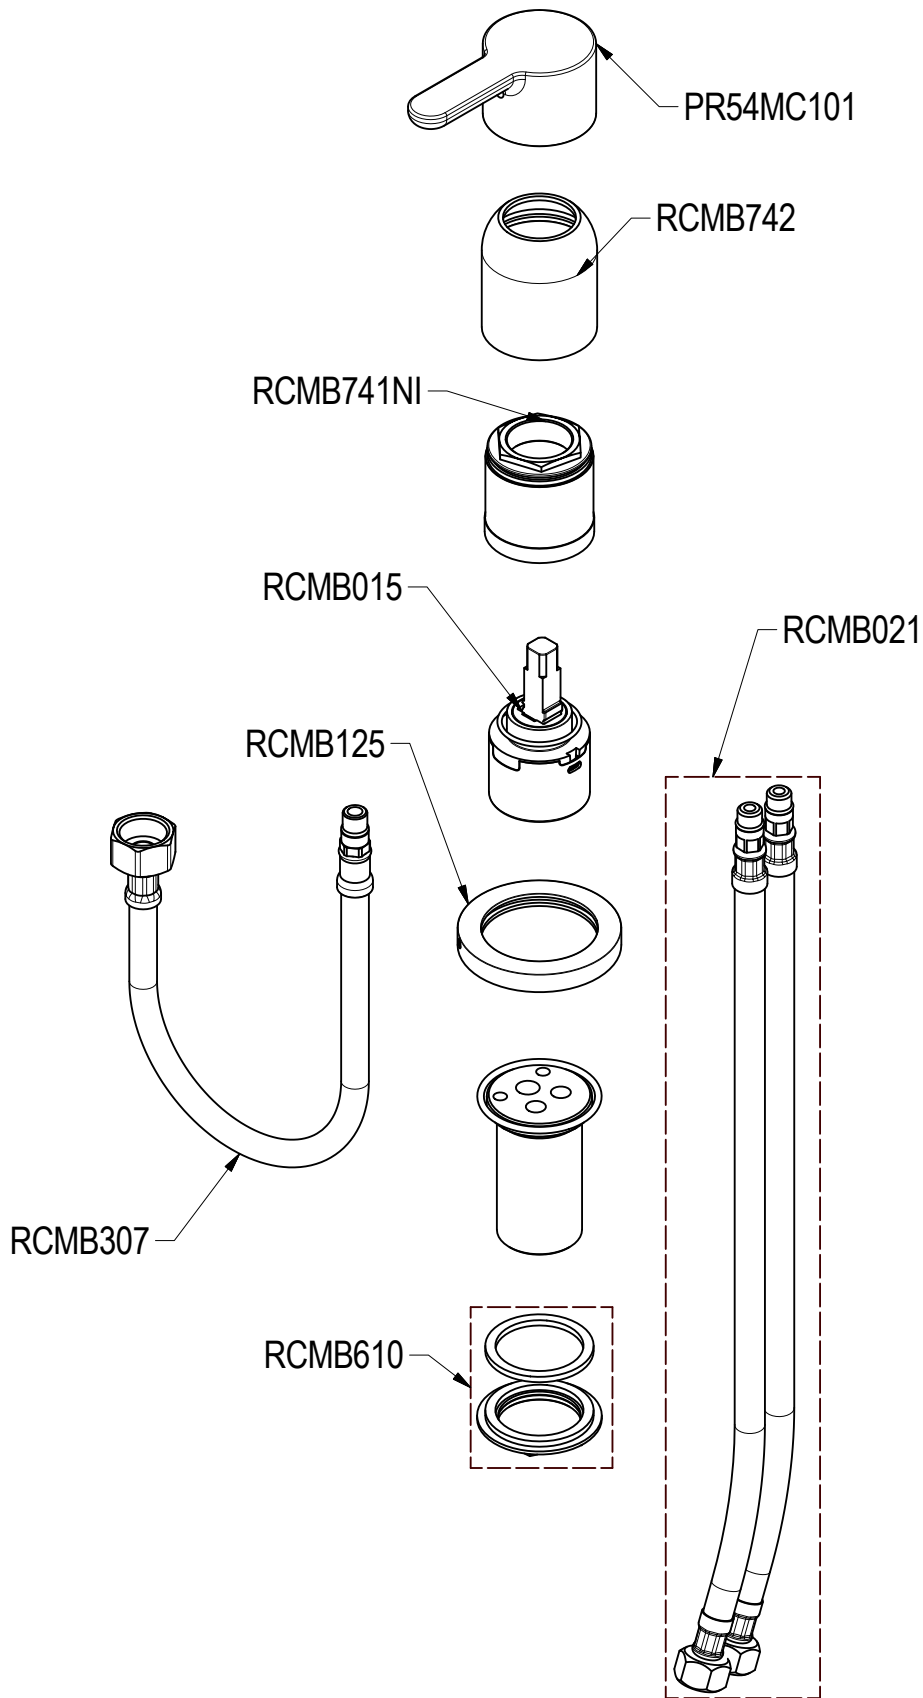

SCHEDA TECNICA / TECHNICAL DATA

RUBINETTERIE RITMONIO S.R.L. si riserva tutti i diritti connessi con il presente documento e con l'oggetto o la materia ivi rappresentati con divieto di riprodurlo, utilizzarlo o renderlo accessibile a terzi in assenza di previa autorizzazione. Disegno CAD non modificabile a mano

Ritmonio
Living a quality experience.
13019 VARALLO - (VC) - ITALY

SERIE
DIAMETRO35 ELEGANCE

CODICE
PR54AW201

DATA EMISSIONE
21/07/2021

DENOMINAZIONE
Miscelatore monocomando per lavabo
Single lever basin mixer