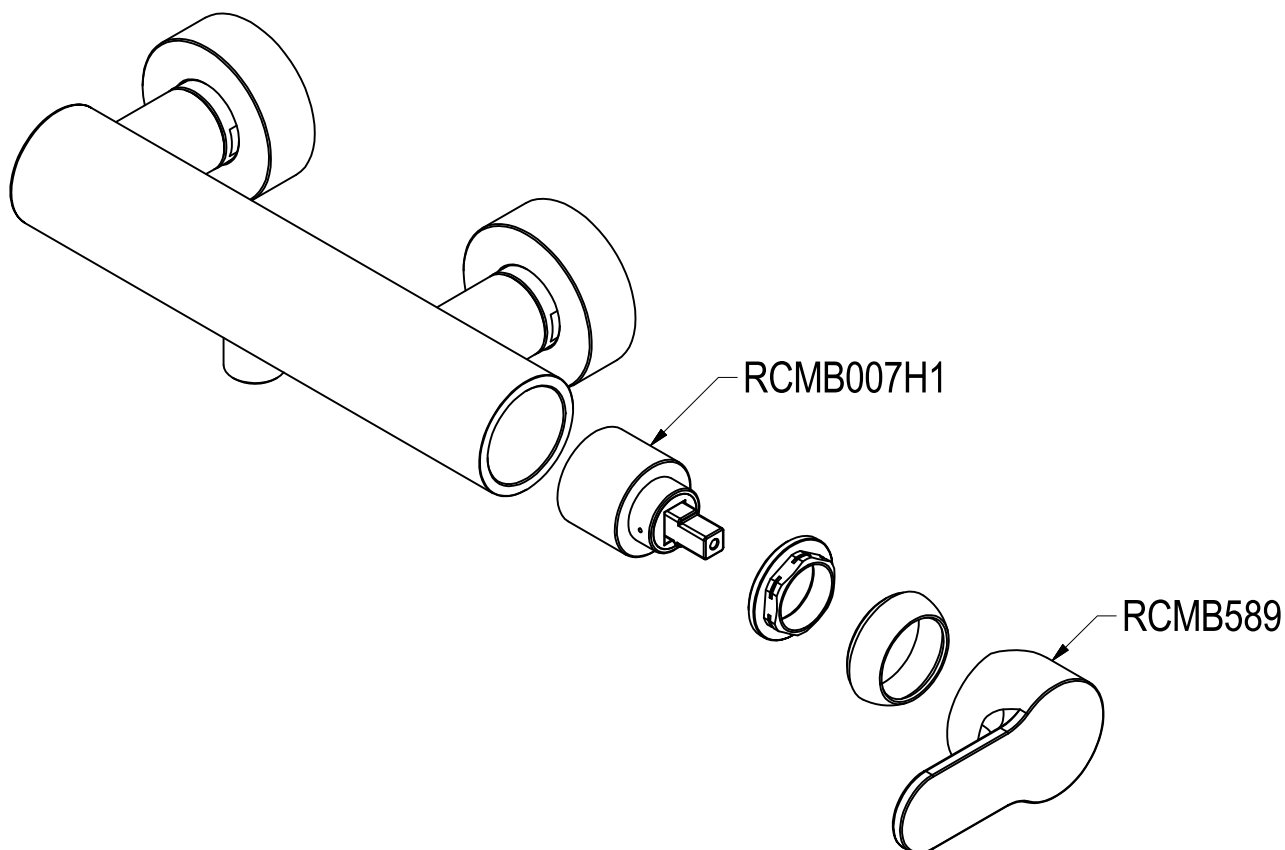

# SCHEDA TECNICA / TECHNICAL DATA

RUBINETTERIE RITMONIO S.R.L. si riserva tutti i diritti connessi con il presente documento e con l'oggetto o la materia ivi rappresentati con divieto di riprodurlo, utilizzarlo o renderlo accessibile a terzi in assenza di previa autorizzazione. Disegno CAD non modificabile a mano

 <b>Ritmonio</b> Living a quality experience. 13019 VARALLO - (VC) - ITALY	SERIE	TAB	CODICE	PR37FA201	DATA EMISSIONE	12/02/16
	DENOMINAZIONE	Miscelatore monocomando esterno per doccia External single lever shower mixer				
REVISIONE	/	EMESSO	BOTTA F.	APPROVATO	GIUSTO C.	