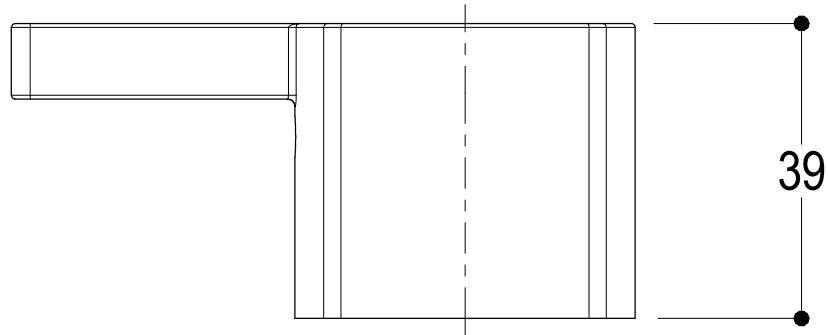

LC Ritmonio
Living a quality experience.
13019 VARALLO - (VC) - ITALY

SERIE	HAPTIC	CODICE	PR43MC 101	DATA EMISSIONE	04/04/16
DENOMINAZIONE	Comando con leva Handle with lever				
REVISIONE	—	EMESSO	BIGLIA M.	APPROVATO	GIUSTO C.