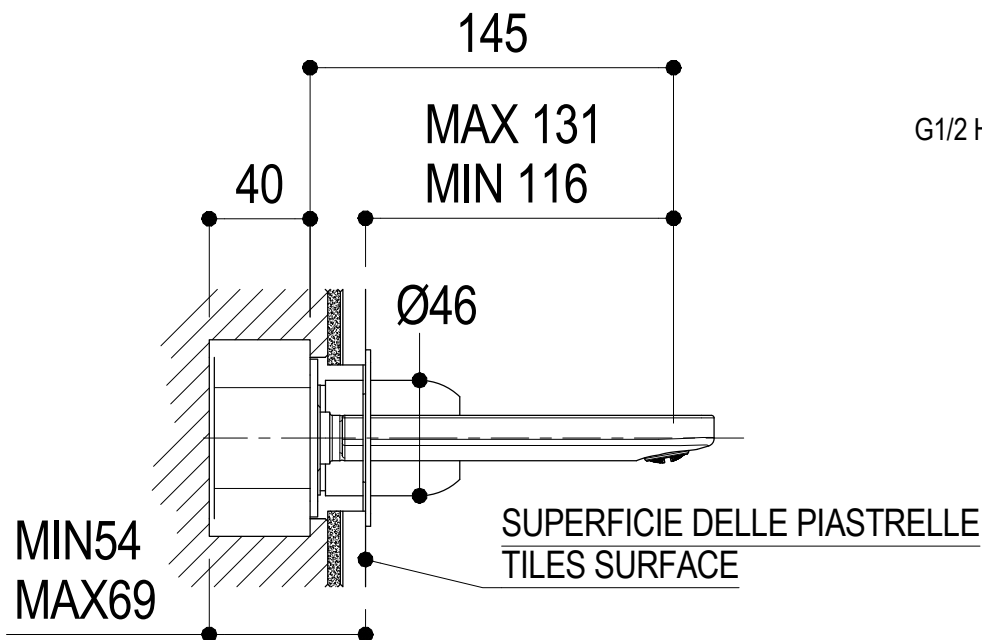

Ritmonio
Living a quality experience.
13019 VARALLO - (VC) - ITALY

SERIE HAPTIC

CODICE PR43AY201

DATA EMISSIONE 04/04/2016

DENOMINAZIONE Miscelatore monocomando ad incasso per lavabo
Built-in single lever basin mixer

REVISIONE 2
10/01/2022