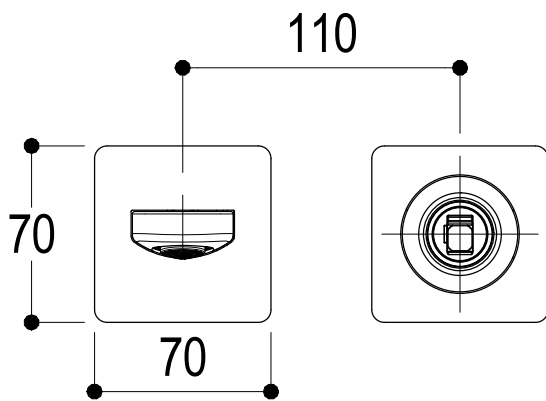

G1/2 HOT IN G1/2 COLD IN