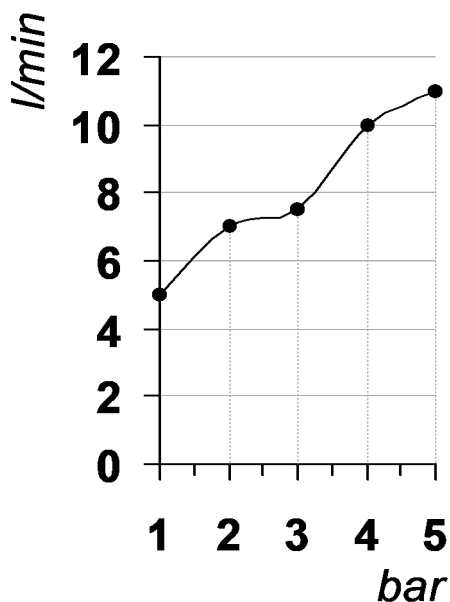

Living a quality experience.

13019 VARALLO - (VC) - ITALY

I diagrammi riportati di seguito riassumono i valori riscontrati durante le prove di portata dei seguenti articoli. Le prove sono state effettuate con pressioni che variavano da 1 a 5 bar e in posizione di acqua miscelata

The following diagrams sum up the values, taken from flow tests of the following items. Tests were conducted with pressure variations from 1 to 5 bar and with mixed water.

HAPTIC

Art. PR43AY201-202

Miscelatore monocomando per lavabo

Built-in single lever basin mixer

Portata con aeratore
Flow rate with aerator

bar	1	2	3	4	5
l/min	5	7	7.5	10	11

REVISIONE

/

DATA EMISSIONE

21/06/2022