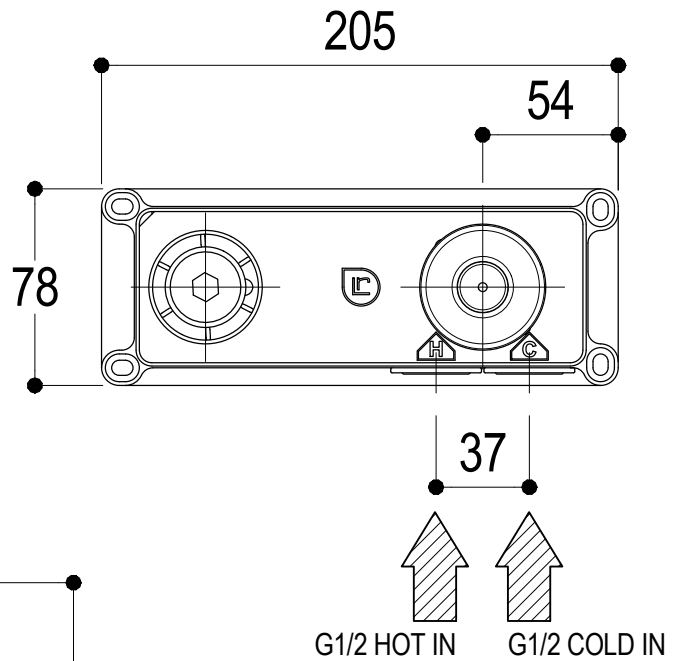

Vista ISO

G1/2 HOT IN G1/2 COLD IN

Ritmonio
Living a quality experience.
13019 VARALLO - (VC) - ITALY

SERIE HAPTIC

CODICE PR43AY201

DATA EMISSIONE 04/04/2016

DENOMINAZIONE Miscelatore monocomando ad incasso per lavabo
Built-in single lever basin mixer