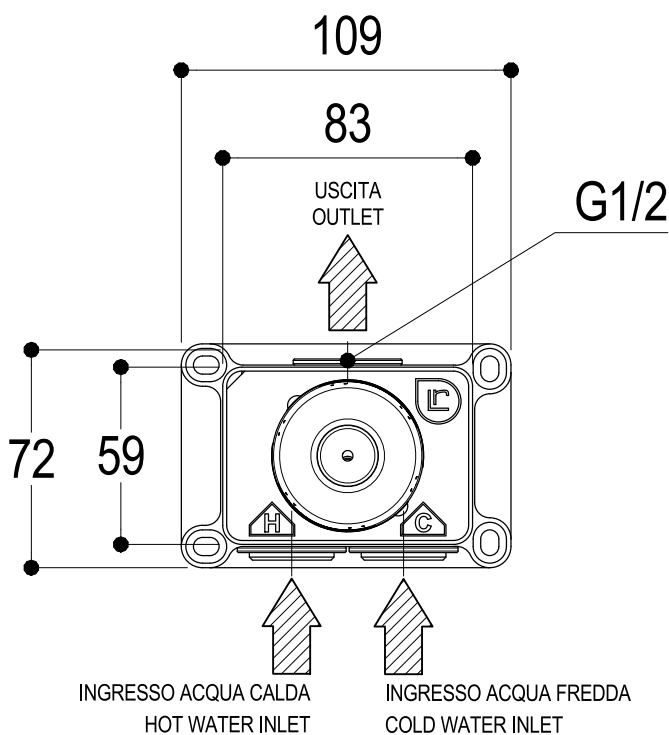

# SCHEDA TECNICA / TECHNICAL DATA

RUBINETTERIE RITMONIO S.R.L. si riserva tutti i diritti connessi con il presente documento e con l'oggetto o la materia ivi rappresentati con divieto di riprodurlo, utilizzarlo o renderlo accessibile a terzi in assenza di previa autorizzazione. Disegno CAD non modificabile a mano

**Ritmonio**  
Living a quality experience.  
13019 VARALLO - (VC) - ITALY

SERIE DOT316

CODICE PM0010A

DATA EMISSIONE 26/09/18

DENOMINAZIONE Parti interne per mix monocomando ad incasso  
Inner parts for built-in single lever basin mixer