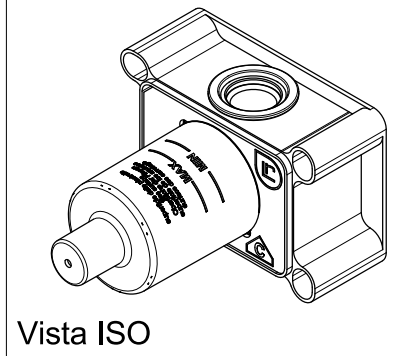

# SCHEDA TECNICA / TECHNICAL DATA

RUBINETTERIE RITMONIO S.R.L. si riserva tutti i diritti connessi con il presente documento e con l'oggetto o la materia ivi rappresentati con divieto di riprodurlo, utilizzarlo o renderlo accessibile a terzi in assenza di previa autorizzazione. Disegno CAD non modificabile a mano

**Ritmonio**  
Living a quality experience.  
13019 VARALLO - (VC) - ITALY

SERIE DOT316

CODICE PM0010A

DATA EMISSIONE 26/09/18

DENOMINAZIONE Parti interne per mix monocomando ad incasso  
Inner parts for built-in single lever basin mixer