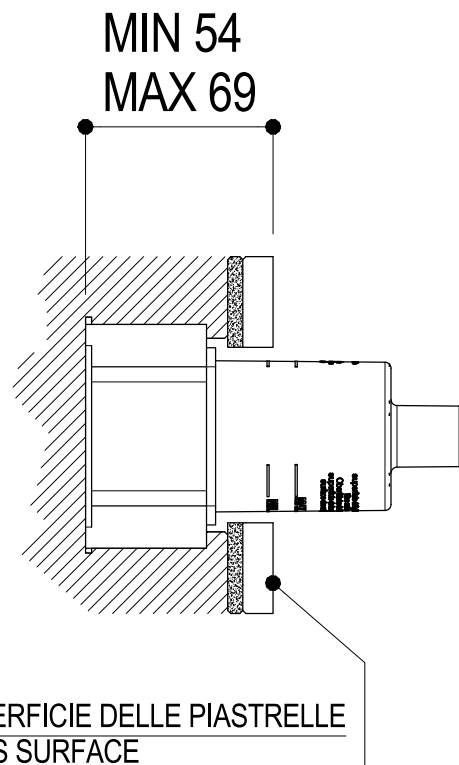

# SCHEDA TECNICA / TECHNICAL DATA

RUBINETTERIE RITMONIO S.R.L. si riserva tutti i diritti connessi con il presente documento e con l'oggetto o la materia ivi rappresentati con divieto di riprodurlo, utilizzarlo o renderlo accessibile a terzi in assenza di previa autorizzazione. Disegno CAD non modificabile a mano

**Ritmonio**  
Living a quality experience.  
13019 VARALLO - (VC) - ITALY

SERIE DOT316

CODICE PM0010A

DATA EMISSIONE 26/09/18

DENOMINAZIONE Parti interne per mix monocomando ad incasso  
Inner parts for built-in single lever basin mixer