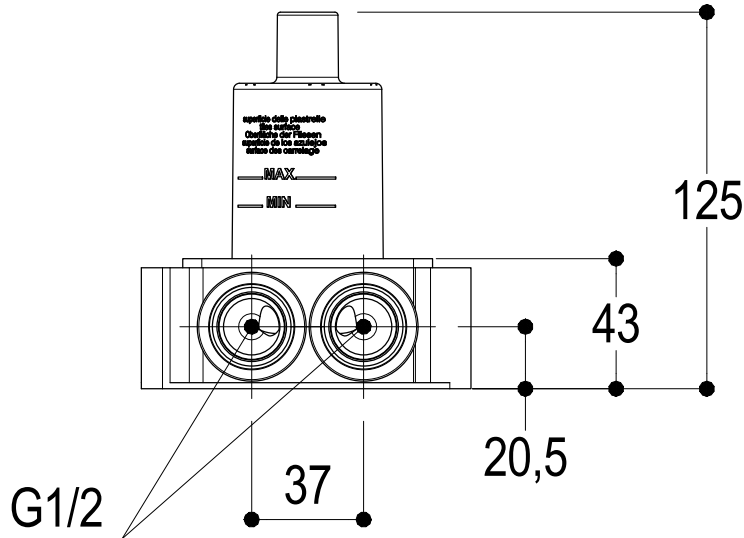

**Ritmonio**  
Living a quality experience.  
13019 VARALLO - (VC) - ITALY

SERIE DOT316

CODICE PM0010A

DATA EMISSIONE 26/09/18

DENOMINAZIONE Parti interne per mix monocomando ad incasso  
Inner parts for built-in single lever basin mixer