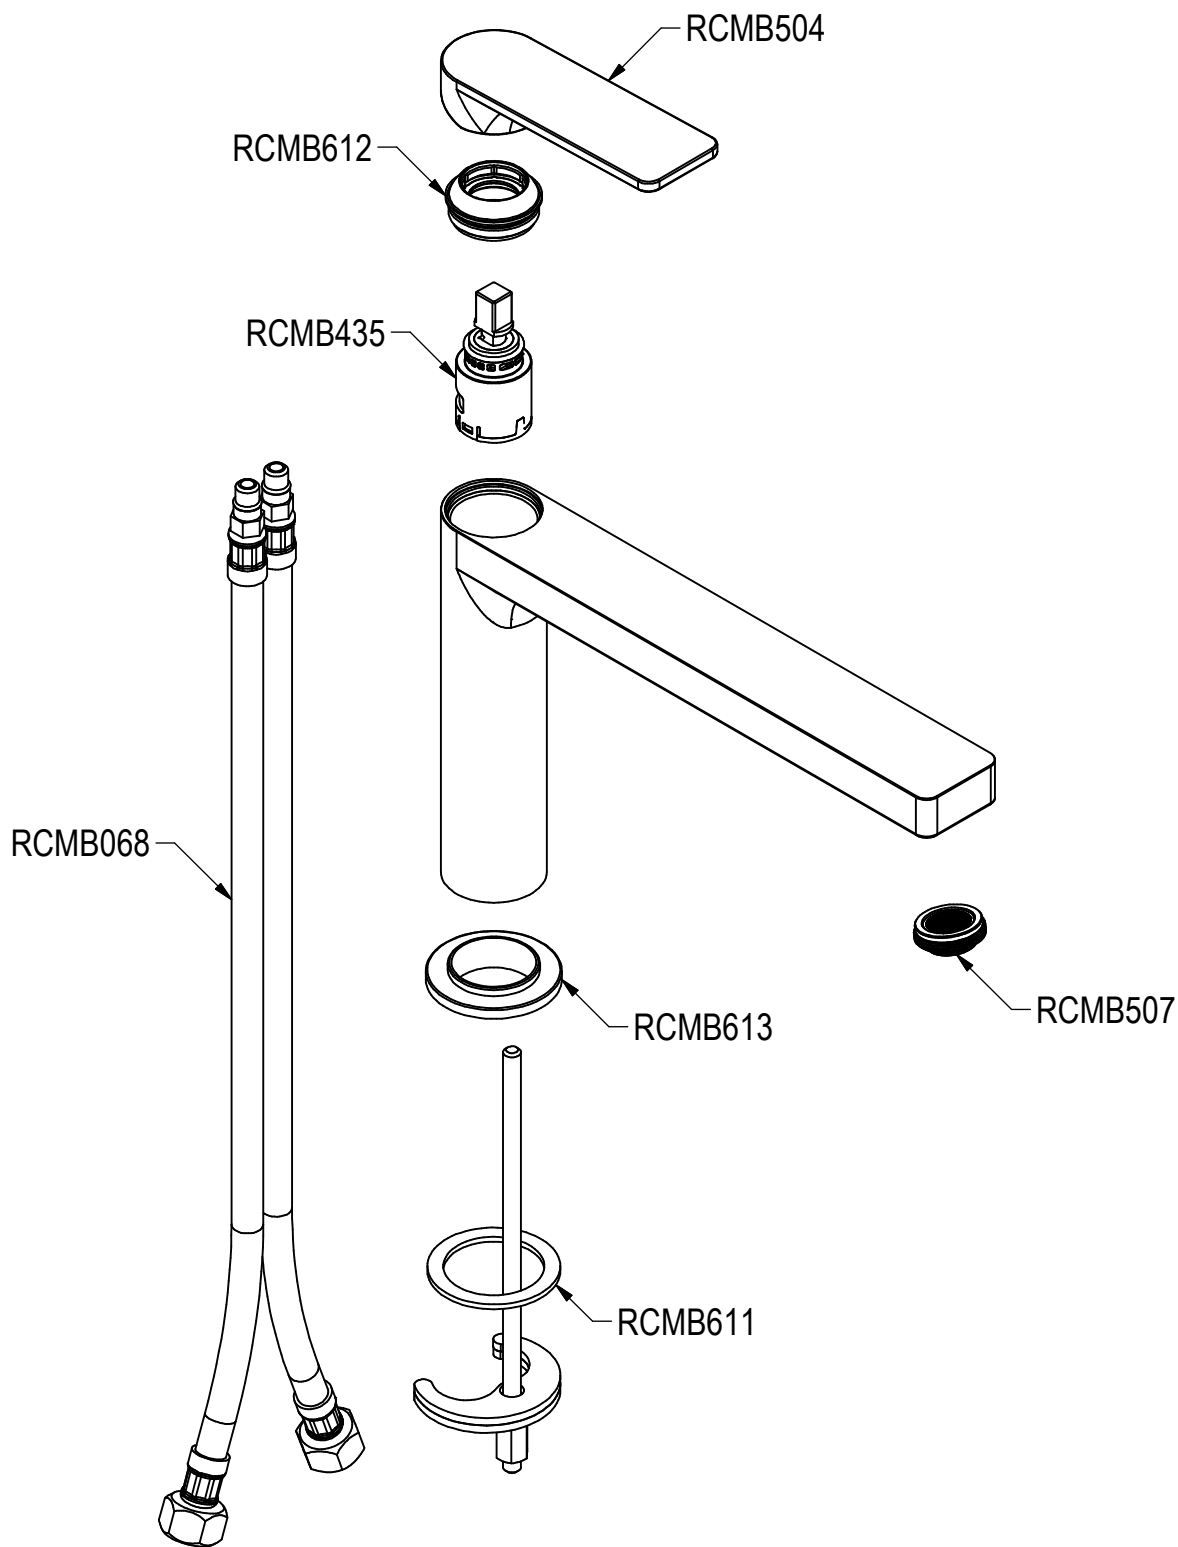

# SCHEDA TECNICA / TECHNICAL DATA

RUBINETTERIE RITMONIO S.R.L. si riserva tutti i diritti connessi con il presente documento e con l'oggetto o la materia ivi rappresentati con divieto di riprodurlo, utilizzarlo o renderlo accessibile a terzi in assenza di previa autorizzazione. Disegno CAD non modificabile a mano

**Ritmonio**

Living a quality experience.

13019 VARALLO - (VC) - ITALY

SERIE	POIS	CODICE	PR31AA202	DATA EMISSIONE	03/03/16
DENOMINAZIONE	Miscelatore monocomando per lavabo Single lever basin mixer				
REVISIONE	/	EMESSO	BOTTA F.	APPROVATO	GIUSTO C.