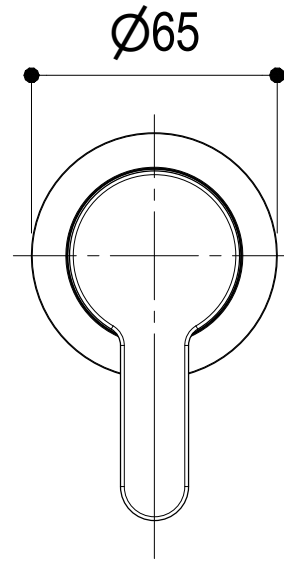

Ritmonio
Living a quality experience.
13019 VARALLO - (VC) - ITALY

SERIE
DIAMETRO35 ELEGANCE

CODICE
PR54FB201

DATA EMISSIONE
16/07/2021

DENOMINAZIONE
Miscelatore monocomando ad incasso per doccia
Built-in single lever shower mixer

Living a quality experience.

13019 VARALLO - (VC) - ITALY

I diagrammi riportati di seguito riassumono i valori riscontrati durante le prove di portata dei seguenti articoli. Le prove sono state effettuate con pressioni che variavano da 1 a 5 bar e in posizione di acqua miscelata