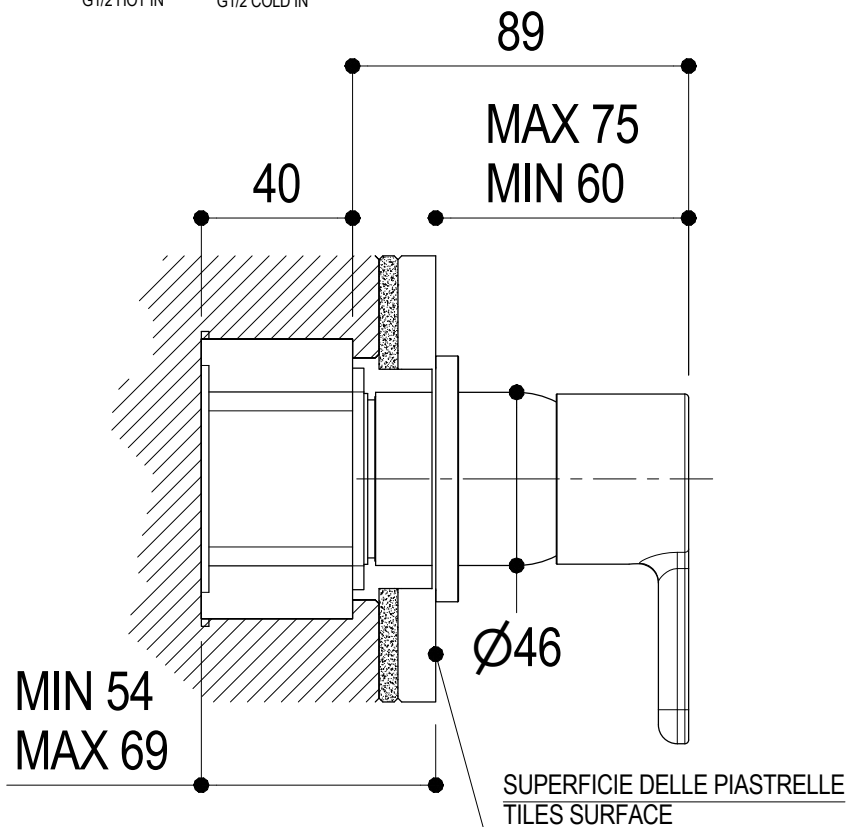

Ritmonio
Living a quality experience.
13019 VARALLO - (VC) - ITALY

SERIE
DIAMETRO35 ELEGANCE

CODICE
PR54FB201

DATA EMISSIONE
16/07/2021

DENOMINAZIONE
Miscelatore monocomando ad incasso per doccia
Built-in single lever shower mixer

Living a quality experience.

13019 VARALLO - (VC) - ITALY

I diagrammi riportati di seguito riassumono i valori riscontrati durante le prove di portata dei seguenti articoli. Le prove sono state effettuate con pressioni che variavano da 1 a 5 bar e in posizione di acqua miscelata