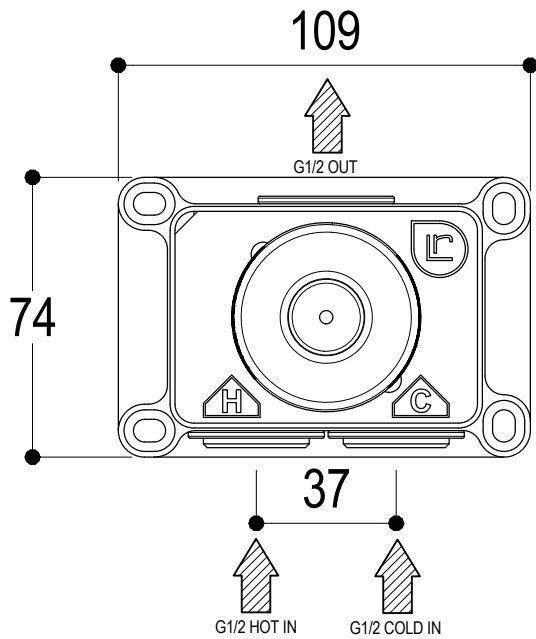

SCHEDA TECNICA / TECHNICAL DATA

RUBINETTERIE RITMONIO S.R.L. si riserva tutti i diritti connessi con il presente documento e con l'oggetto o la materia ivi rappresentati con divieto di riprodurlo, utilizzarlo o renderlo accessibile a terzi in assenza di previa autorizzazione. Disegno CAD non modificabile a mano

RUBINETTERIE RITMONIO S.R.L. will claim all rights related to the present document and with the object or subject represented therein with the prohibition of reproduction, use or disclosure to third parties without previous permission. The Cad plan is not alterable by hand

Ritmonio
Living a quality experience.
13019 VARALLO - (VC) - ITALY

SERIE
DIAMETRO35 ELEGANCE

CODICE
PR54FB201

DATA EMISSIONE
16/07/2021

DENOMINAZIONE
Miscelatore monocomando ad incasso per doccia
Built-in single lever shower mixer

REVISIONE /