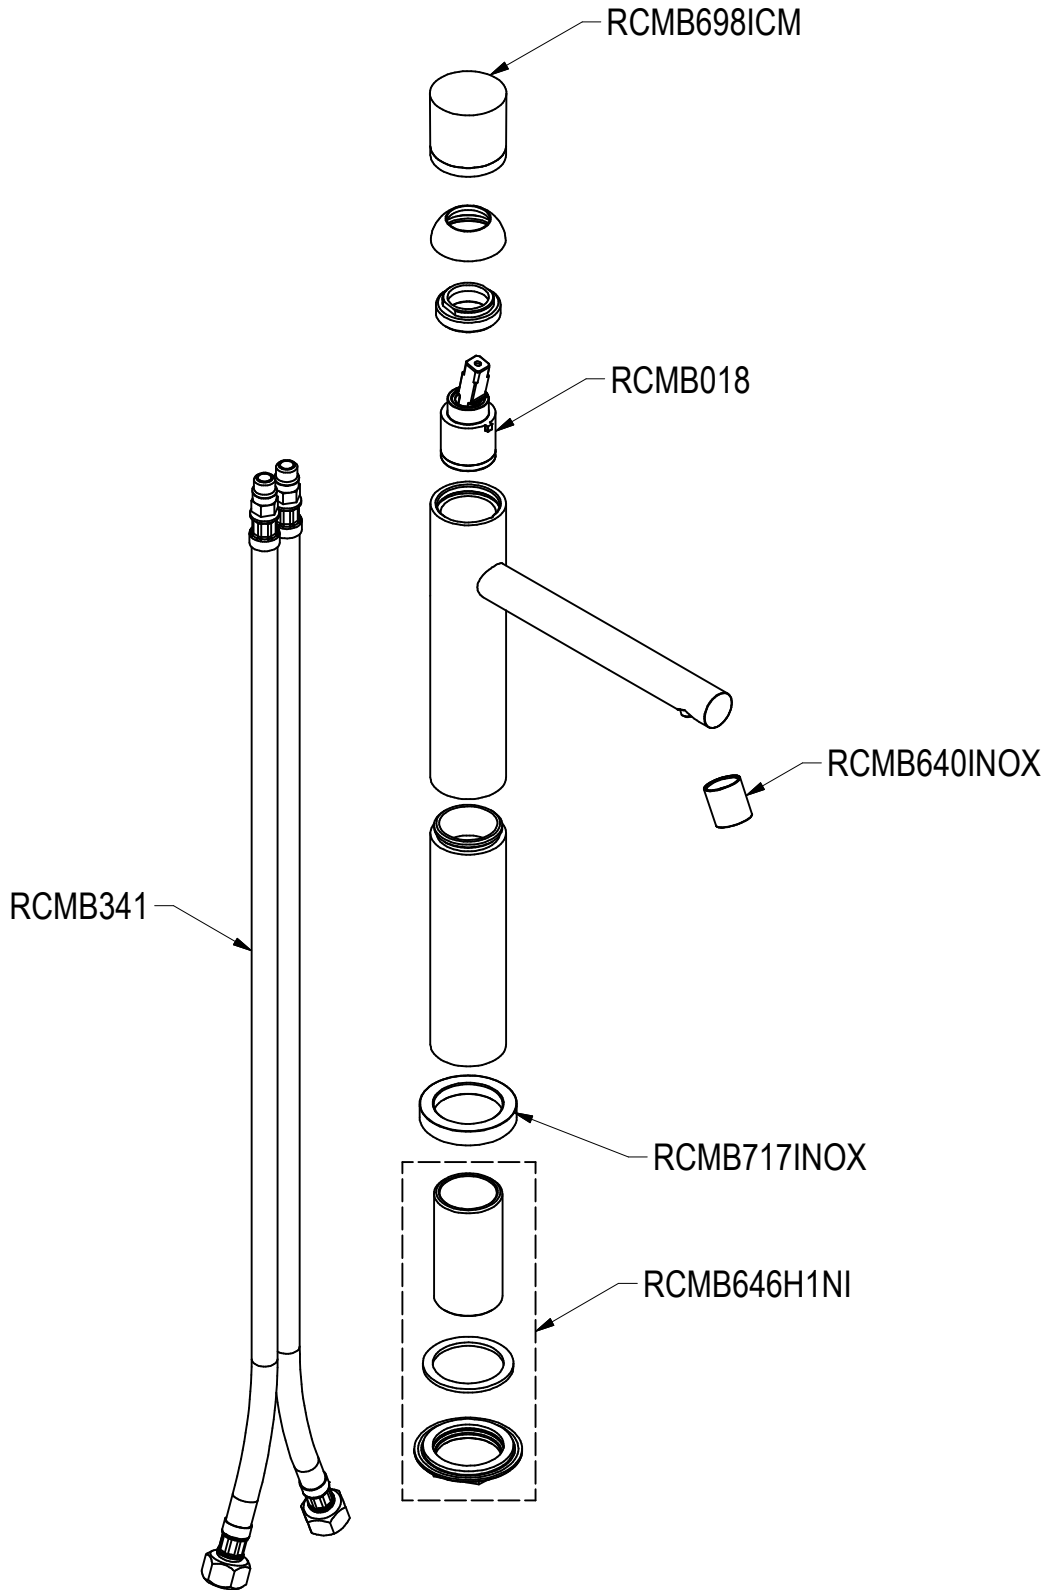

SCHEDA TECNICA / TECHNICAL DATA

RUBINETTERIE RITMONIO S.R.L. si riserva tutti i diritti connessi con il presente documento e con l'oggetto o la materia ivi rappresentati con divieto di riprodurlo, utilizzarlo o renderlo accessibile a terzi in assenza di previa autorizzazione. Disegno CAD non modificabile a mano

Ritmonio

Living a quality experience.

13019 VARALLO - (VC) - ITALY

SERIE
Ø35 INOX CONCRETE

CODICE
E0BA0129D

DATA EMISSIONE
15/03/16

DENOMINAZIONE
Miscelaotre monocomando soprapiano per lavabo
Exposed single lever basin mixer