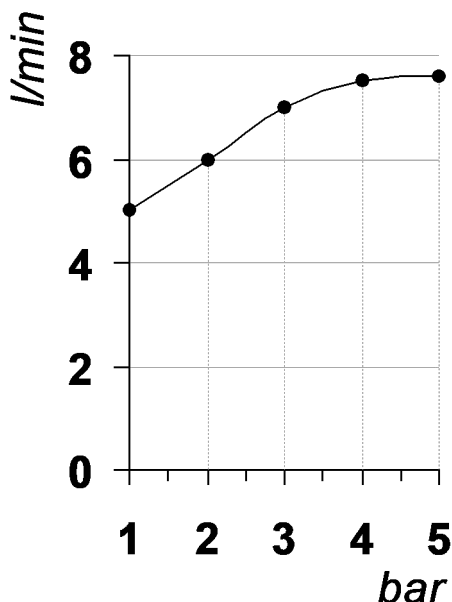

bar	1	2	3	4	5
l/min	5	6	7	7.5	7.6