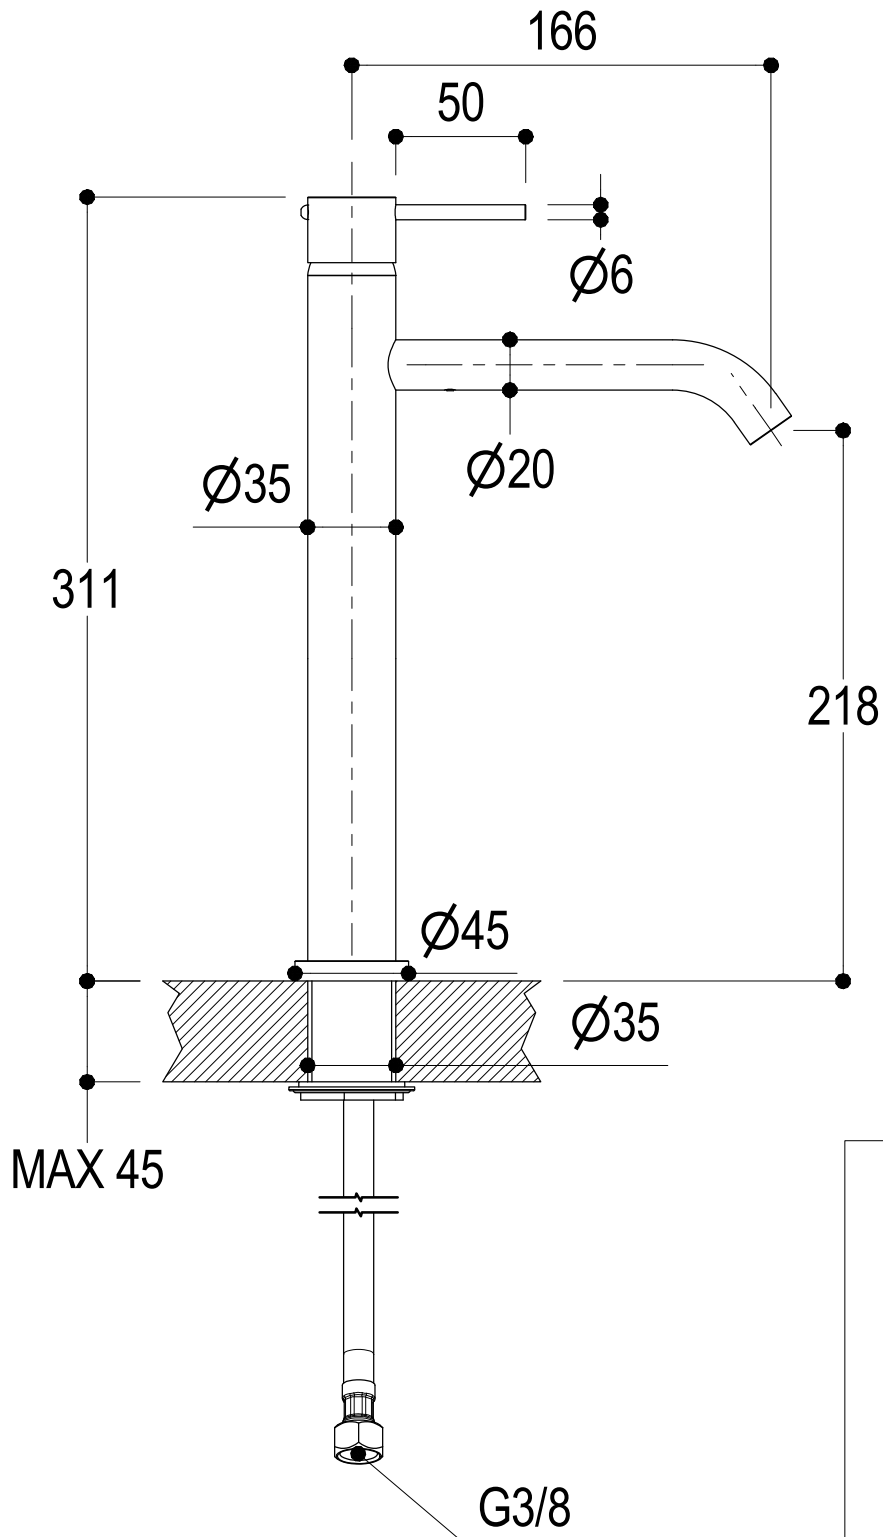

# SCHEDA TECNICA / TECHNICAL DATA

RUBINETTERIE RITMONIO S.R.L. si riserva tutti i diritti connessi con il presente documento e con l'oggetto o la materia ivi rappresentati con divieto di riprodurlo, utilizzarlo o renderlo accessibile a terzi in assenza di previa autorizzazione. Disegno CAD non modificabile a mano

**Ritmonio**  
Living a quality experience.  
13019 VARALLO - (VC) - ITALY

SERIE  
DIAMETROTRENTACINQUE

CODICE  
E0BA0129CS

DATA EMISSIONE  
16/10/18

DENOMINAZIONE  
Miscelatore monocomando per lavabo  
Single lever basin mixer

*The following diagrams sum up the values, taken from flow tests of the following items. Tests were conducted with pressure variations from 1 to 5 bar and with mixed water.*

**Ø35**

**Art. E0BA0129CL-0129CS**