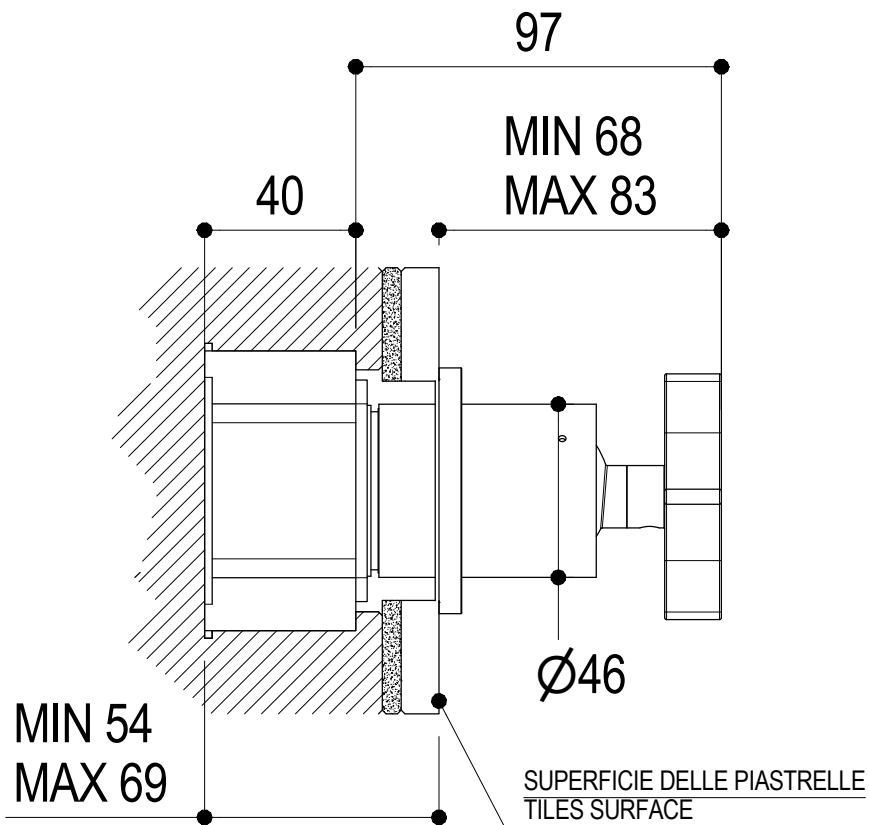

**Ritmonio**  
Living a quality experience.  
13019 VARALLO - (VC) - ITALY

SERIE  
DIAMETRO35 CROSS

CODICE  
PR53FB201

DATA EMISSIONE  
06/07/2021

DENOMINAZIONE  
Miscelatore monocomando ad incasso per doccia  
Built-in single lever shower mixer

Living a quality experience.

13019 VARALLO - (VC) - ITALY

*I diagrammi riportati di seguito riassumono i valori riscontrati durante le prove di portata dei seguenti articoli. Le prove sono state effettuate con pressioni che variavano da 1 a 5 bar e in posizione di acqua miscelata*