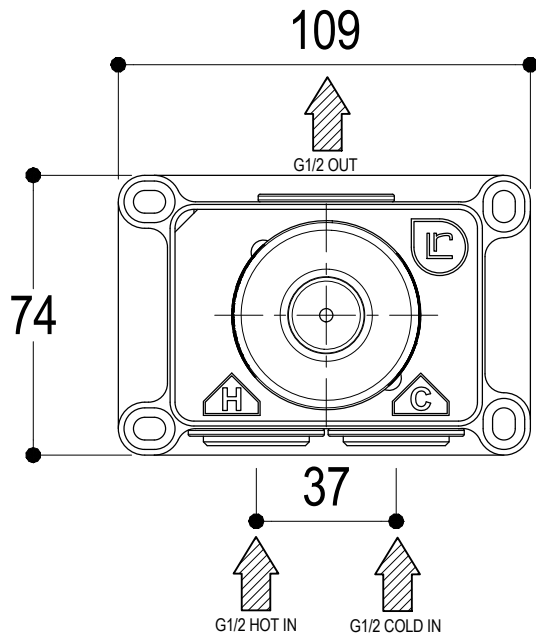

**Ritmonio**  
Living a quality experience.  
13019 VARALLO - (VC) - ITALY

SERIE  
DIAMETRO35 CROSS

CODICE  
PR53FB201

DATA EMISSIONE  
06/07/2021

DENOMINAZIONE  
Miscelatore monocomando ad incasso per doccia  
Built-in single lever shower mixer