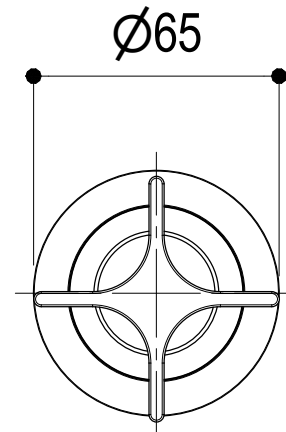

**Ritmonio**  
Living a quality experience.  
13019 VARALLO - (VC) - ITALY

SERIE  
DIAMETRO35 CROSS

CODICE  
PR53FB201

DATA EMISSIONE  
06/07/2021

DENOMINAZIONE  
Miscelatore monocomando ad incasso per doccia  
Built-in single lever shower mixer