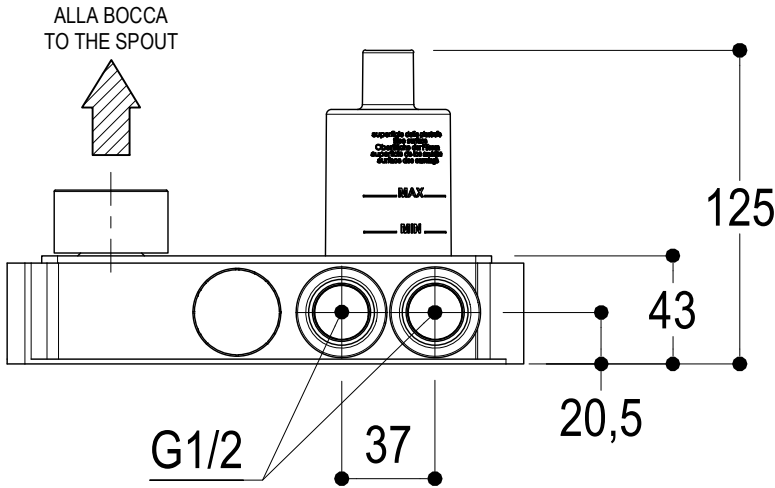

# SCHEDA TECNICA / TECHNICAL DATA

RUBINETTERIE RITMONIO S.R.L. si riserva tutti i diritti connessi con il presente documento e con l'oggetto o la materia ivi rappresentati con divieto di riprodurlo, utilizzarlo o renderlo accessibile a terzi in assenza di previa autorizzazione. Disegno CAD non modificabile a mano

**Ritmonio**  
Living a quality experience.  
13019 VARALLO - (VC) - ITALY

SERIE BUILT-IN PARTS

CODICE E0BA0115SX

DATA EMISSIONE 22/09/2015

DENOMINAZIONE Parti interne per mix monocomando ad incasso  
Inner parts for built-in single lever basin mixer