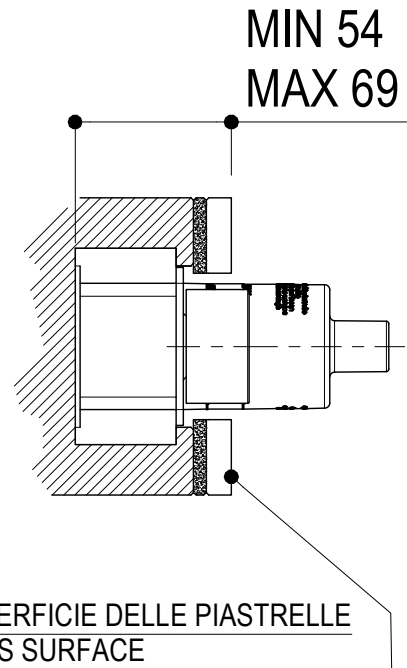

# SCHEDA TECNICA / TECHNICAL DATA

RUBINETTERIE RITMONIO S.R.L. si riserva tutti i diritti connessi con il presente documento e con l'oggetto o la materia ivi rappresentati con divieto di riprodurlo, utilizzarlo o renderlo accessibile a terzi in assenza di previa autorizzazione. Disegno CAD non modificabile a mano

**Ritmonio**  
Living a quality experience.  
13019 VARALLO - (VC) - ITALY

SERIE BUILT-IN PARTS

CODICE E0BA0115SX

DATA EMISSIONE 22/09/2015

DENOMINAZIONE Parti interne per mix monocomando ad incasso  
Inner parts for built-in single lever basin mixer