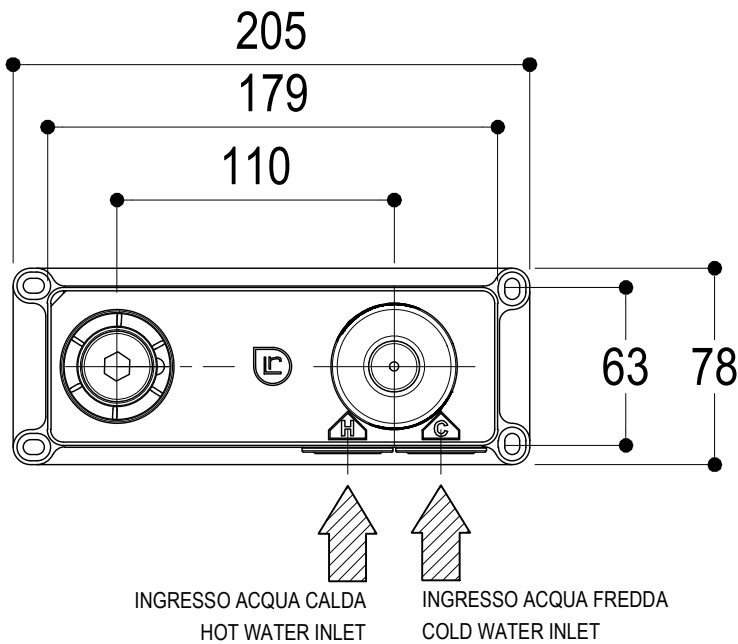

**Ritmonio**  
Living a quality experience.  
13019 VARALLO - (VC) - ITALY

SERIE BUILT-IN PARTS

CODICE E0BA0115SX

DATA EMISSIONE 22/09/2015

DENOMINAZIONE Parti interne per mix monocomando ad incasso  
Inner parts for built-in single lever basin mixer