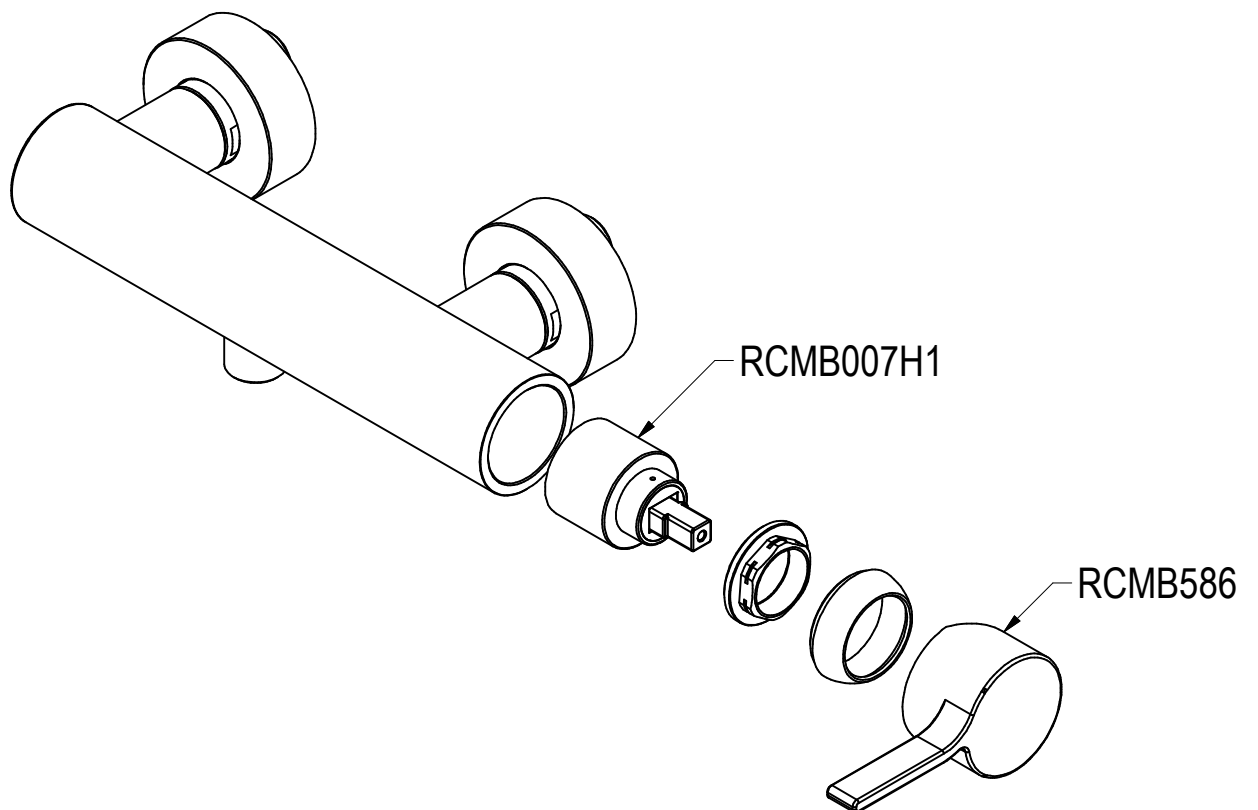

# SCHEDA TECNICA / TECHNICAL DATA

**Ritmonio**  
Living a quality experience.  
13019 VARALLO - (VC) - ITALY

SERIE	TIE	CODICE	PR34FA201	DATA EMISSIONE	12/02/16
DENOMINAZIONE	Miscelatore monocomando esterno per doccia External single lever shower mixer				
REVISIONE	/	EMESSO	BOTTA F.	APPROVATO	GIUSTO C.