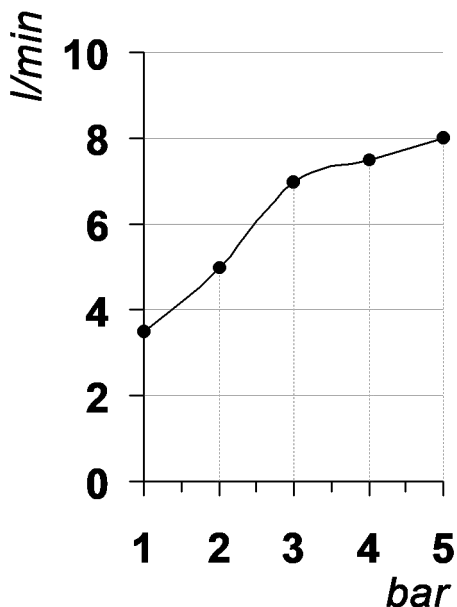

bar	1	2	3	4	5
l/min	3.5	5	7	7.5	8

REVISIONE

/

DATA EMISSIONE

22/12/2021