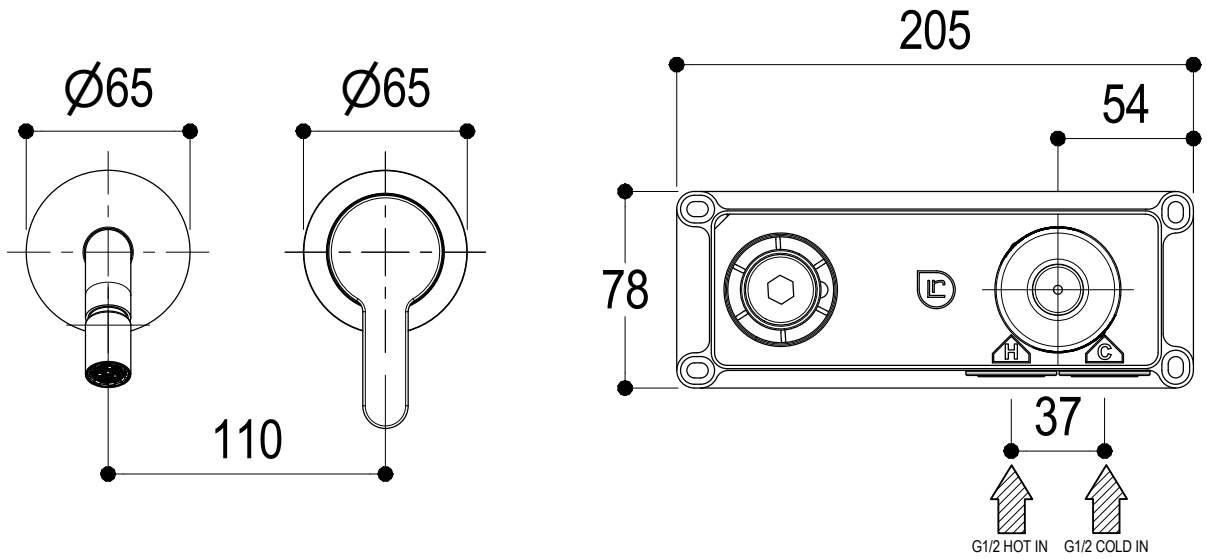

Ritmonio
Living a quality experience.
13019 VARALLO - (VC) - ITALY

SERIE
DIAMETRO35 ELEGANCE

CODICE
PR54BH201

DATA EMISSIONE
14/07/2021

DENOMINAZIONE
Miscelatore monocomando ad incasso per bidet
Built-in single lever bidet mixer

Living a quality experience.

13019 VARALLO - (VC) - ITALY

I diagrammi riportati di seguito riassumono i valori riscontrati durante le prove di portata dei seguenti articoli. Le prove sono state effettuate con pressioni che variavano da 1 a 5 bar e in posizione di acqua miscelata

The following diagrams sum up the values, taken from flow tests of the following items. Tests were conducted with pressure variations from 1 to 5 bar and with mixed water.

DIAMETRO35 ELEGANCE

Art. PR54BH201