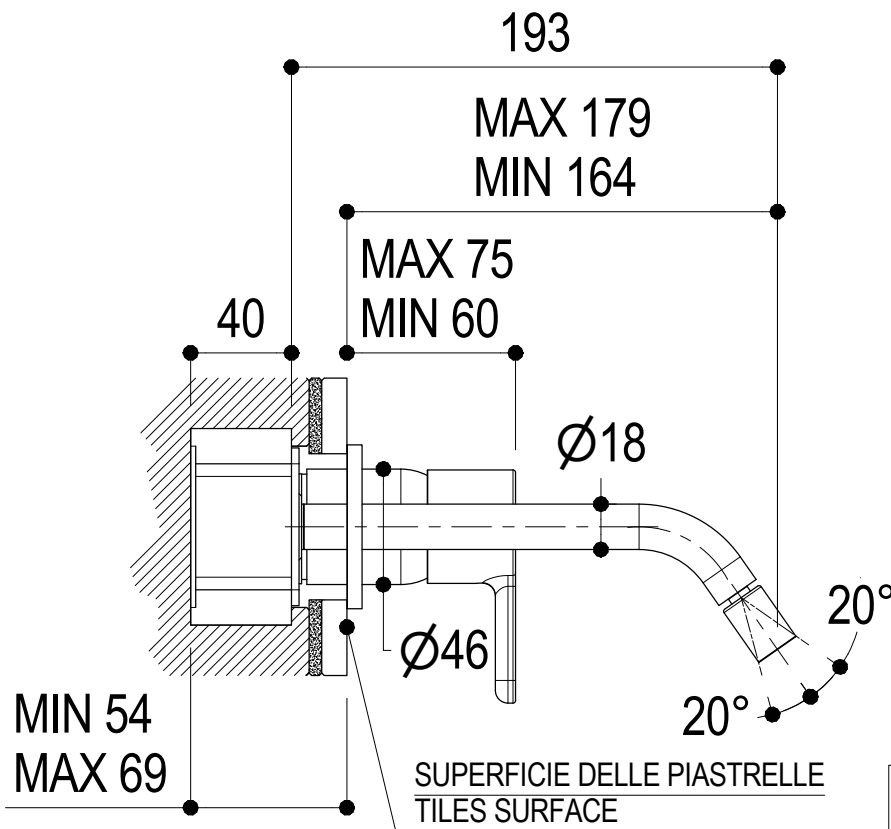

Ritmonio
Living a quality experience.
13019 VARALLO - (VC) - ITALY

SERIE
DIAMETRO35 ELEGANCE

CODICE
PR54BH201

DATA EMISSIONE
14/07/2021

DENOMINAZIONE
Miscelatore monocomando ad incasso per bidet
Built-in single lever bidet mixer

Living a quality experience.

13019 VARALLO - (VC) - ITALY

I diagrammi riportati di seguito riassumono i valori riscontrati durante le prove di portata dei seguenti articoli. Le prove sono state effettuate con pressioni che variavano da 1 a 5 bar e in posizione di acqua miscelata

The following diagrams sum up the values, taken from flow tests of the following items. Tests were conducted with pressure variations from 1 to 5 bar and with mixed water.

DIAMETRO35 ELEGANCE

Art. PR54BH201