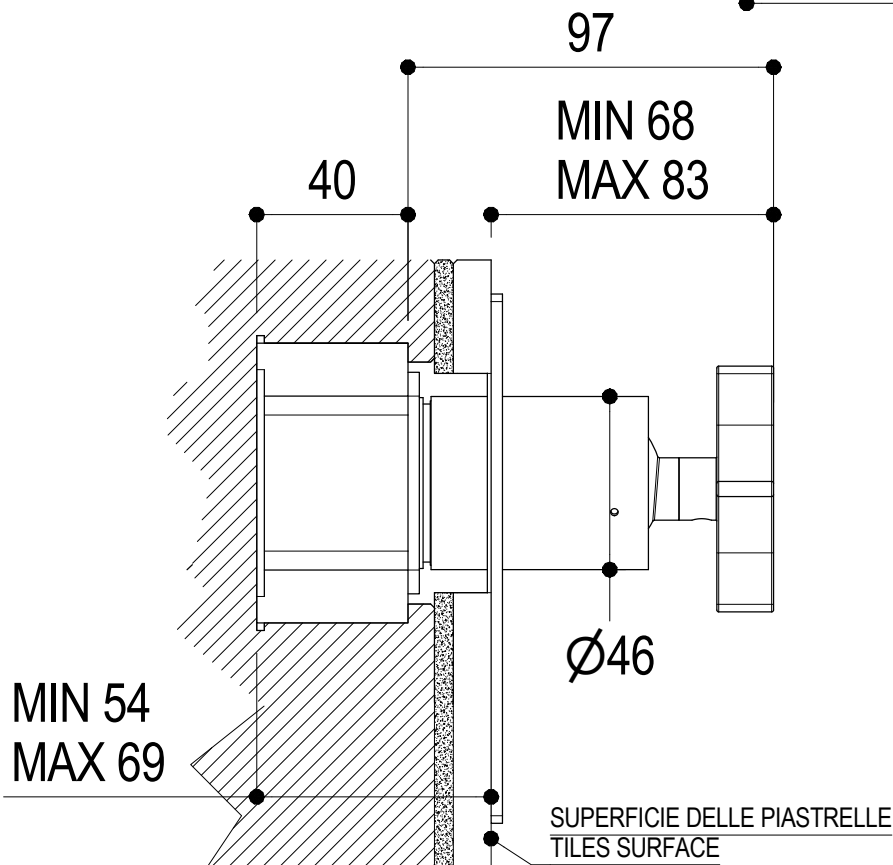

# SCHEDA TECNICA / TECHNICAL DATA

RUBINETTERIE RITMONIO S.R.L. si riserva tutti i diritti connessi con il presente documento e con l'oggetto o la materia ivi rappresentati con divieto di riprodurlo, utilizzarlo o renderlo accessibile a terzi in assenza di previa autorizzazione. Disegno CAD non modificabile a mano

Vista ISO

**Ritmonio**  
Living a quality experience.  
13019 VARALLO - (VC) - ITALY

SERIE  
DIAMETRO35 CROSS

CODICE  
PR53FB 101

DATA EMISSIONE  
06/07/2021

DENOMINAZIONE  
Miscelatore monocomando ad incasso per doccia  
Built-in single lever shower mixer

Living a quality experience.

13019 VARALLO - (VC) - ITALY

*I diagrammi riportati di seguito riassumono i valori riscontrati durante le prove di portata dei seguenti articoli. Le prove sono state effettuate con pressioni che variavano da 1 a 5 bar e in posizione di acqua miscelata*