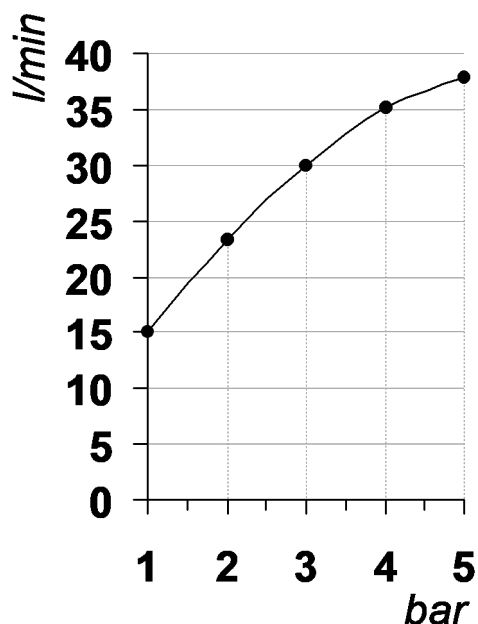

bar	1	2	3	4	5
l/min	15	23.4	29.9	35.1	37.8

REVISIONE

/

DATA EMISSIONE

29/09/2022