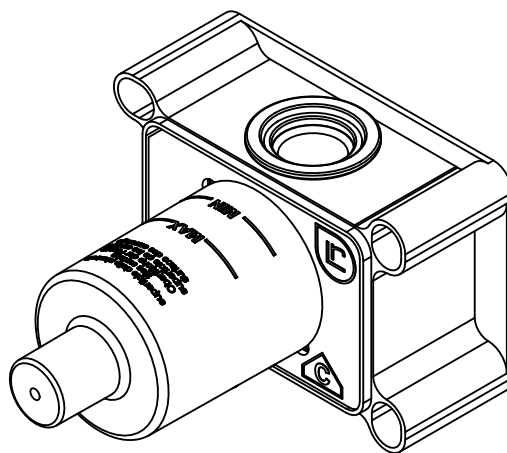

bar	1	2	3	4	5
l/min	15	23.4	29.9	35.1	37.8

REVISIONE

/

DATA EMISSIONE

29/09/2022