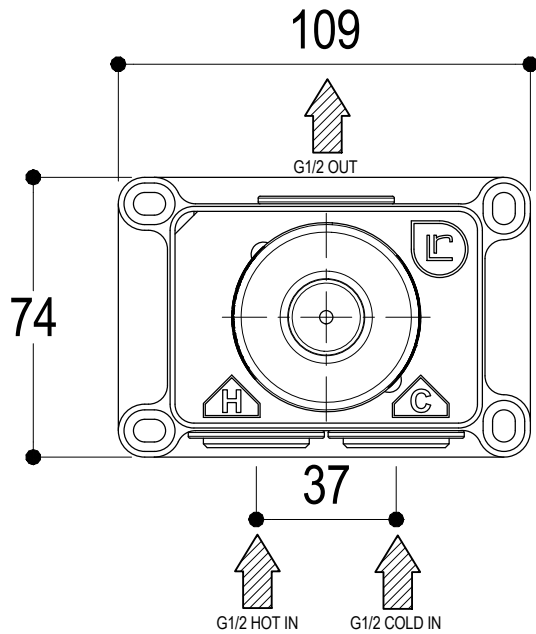

Vista ISO

**Ritmonio**  
Living a quality experience.  
13019 VARALLO - (VC) - ITALY

SERIE  
DIAMETRO35 CROSS

CODICE  
PR53FB 101

DATA EMISSIONE  
06/07/2021

DENOMINAZIONE  
Miscelatore monocomando ad incasso per doccia  
Built-in single lever shower mixer