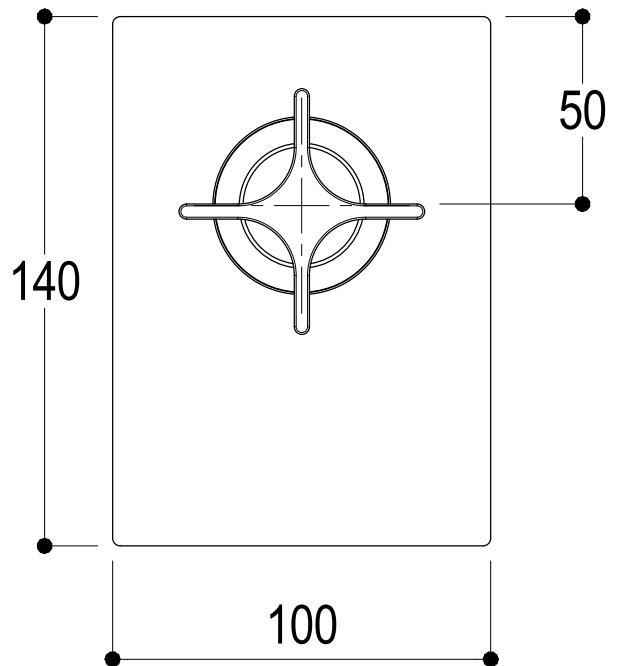

Vista ISO

**Ritmonio**  
Living a quality experience.  
13019 VARALLO - (VC) - ITALY

SERIE  
DIAMETRO35 CROSS

CODICE  
PR53FB 101

DATA EMISSIONE  
06/07/2021

DENOMINAZIONE  
Miscelatore monocomando ad incasso per doccia  
Built-in single lever shower mixer

Living a quality experience.

13019 VARALLO - (VC) - ITALY

*I diagrammi riportati di seguito riassumono i valori riscontrati durante le prove di portata dei seguenti articoli. Le prove sono state effettuate con pressioni che variavano da 1 a 5 bar e in posizione di acqua miscelata*