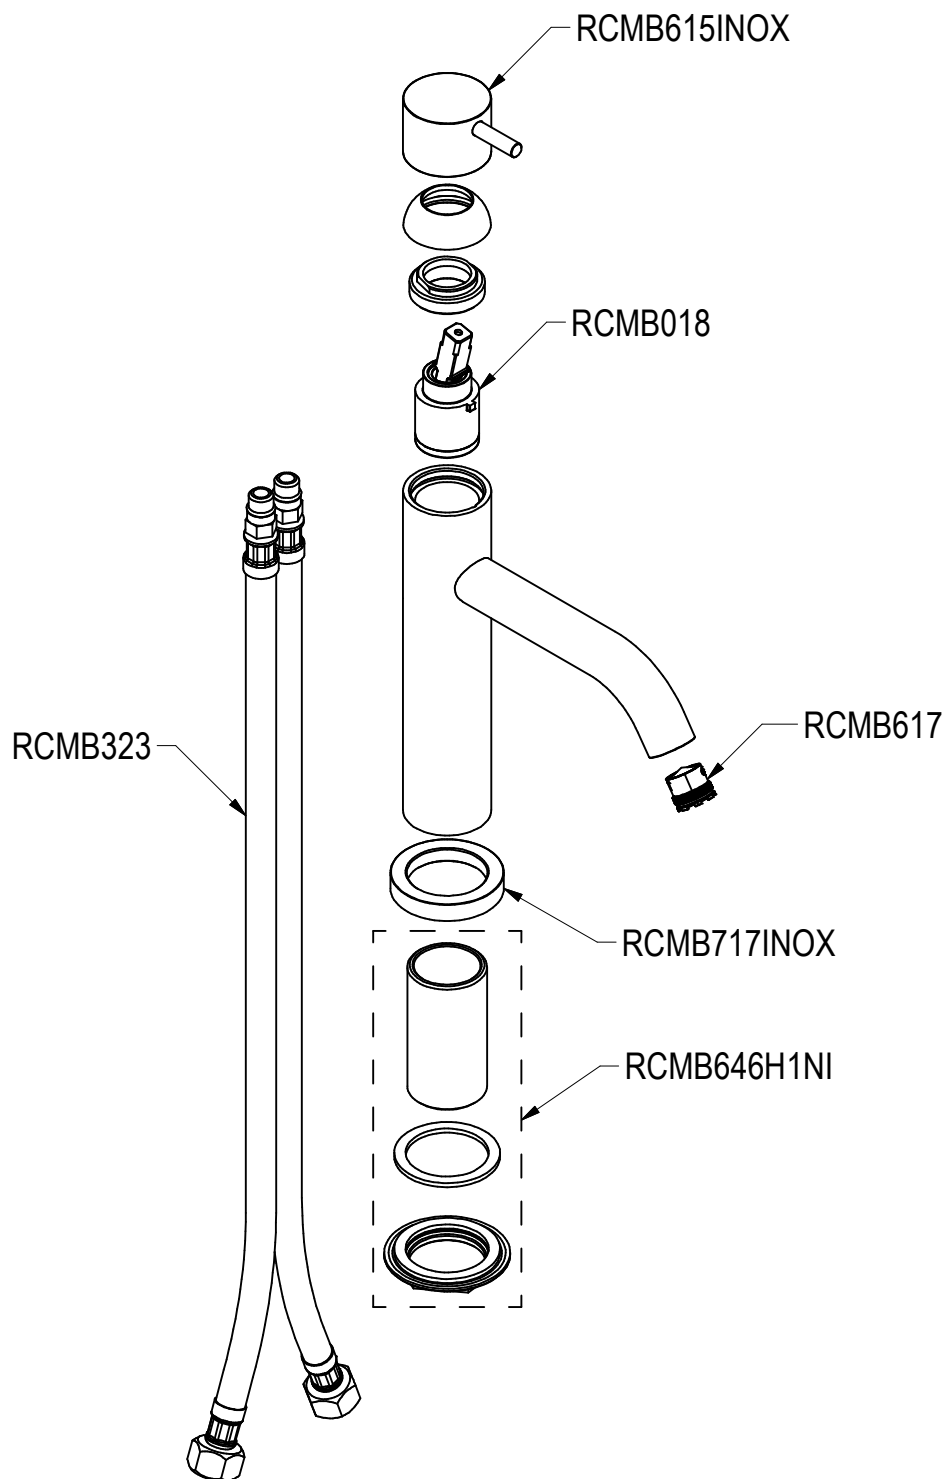

SCHEMA TECNICA / TECHNICAL DATA

RUBINETTERIE RITMONIO S.R.L. si riserva tutti i diritti connessi con il presente documento e con l'oggetto o la materia ivi rappresentati con divieto di riprodurlo, utilizzarlo o renderlo accessibile a terzi in assenza di previa autorizzazione. Disegno CAD non modificabile a mano

Ritmonio

Living a quality experience.

13019 VARALLO - (VC) - ITALY

SERIE	Ø35 INOX	CODICE	E0BA0123C-124C	DATA EMISSIONE	29/05/15
DENOMINAZIONE	Miscelatore monocomando per lavabo Single lever basin mixer				
REVISIONE	/	EMESSO	SIGNORINI	APPROVATO	GIUSTO C.