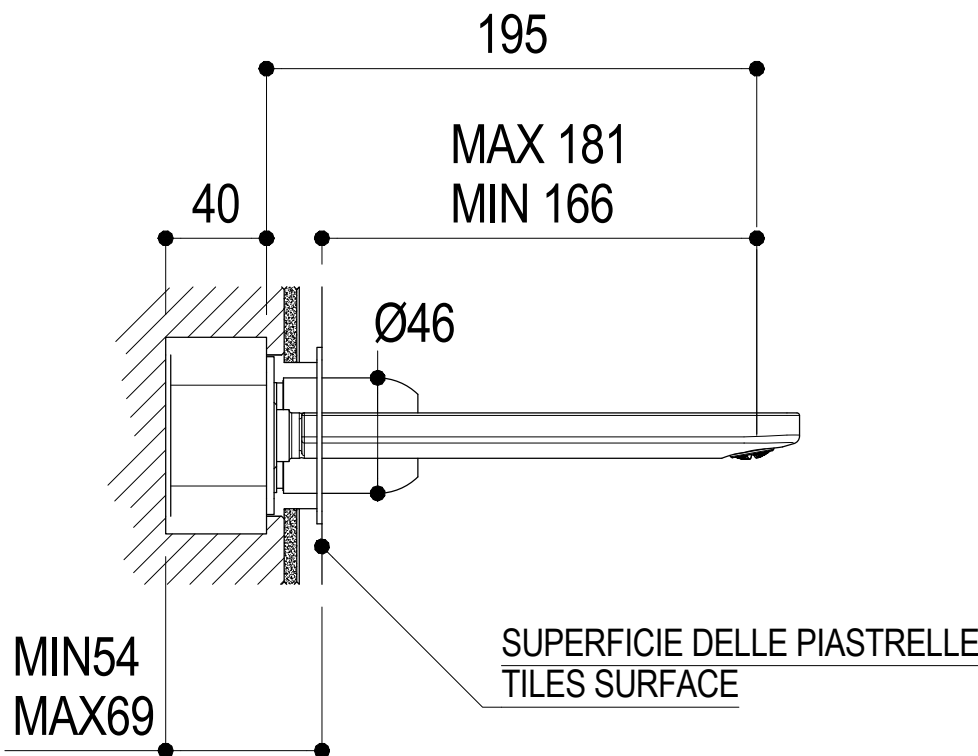

Vista ISO

37  
 ↑ ↑  
 G1/2 HOT IN G1/2 COLD IN

**Ritmonio**  
 Living a quality experience.  
 13019 VARALLO - (VC) - ITALY

SERIE HAPTIC

CODICE PR43AY102

DATA EMISSIONE 04/04/2016

DENOMINAZIONE Miscelatore monocomando ad incasso per lavabo  
 Built-in single lever basin mixer