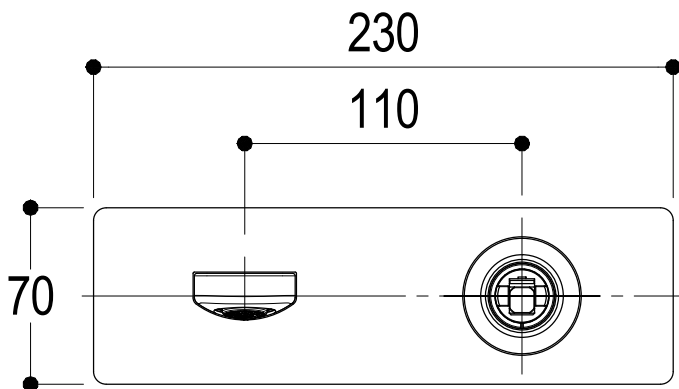

Vista ISO

37  
 ↑ ↑  
 G1/2 HOT IN G1/2 COLD IN

**Ritmonio**  
 Living a quality experience.  
 13019 VARALLO - (VC) - ITALY

SERIE HAPTIC

CODICE PR43AY102

DATA EMISSIONE 04/04/2016

DENOMINAZIONE Miscelatore monocomando ad incasso per lavabo  
 Built-in single lever basin mixer