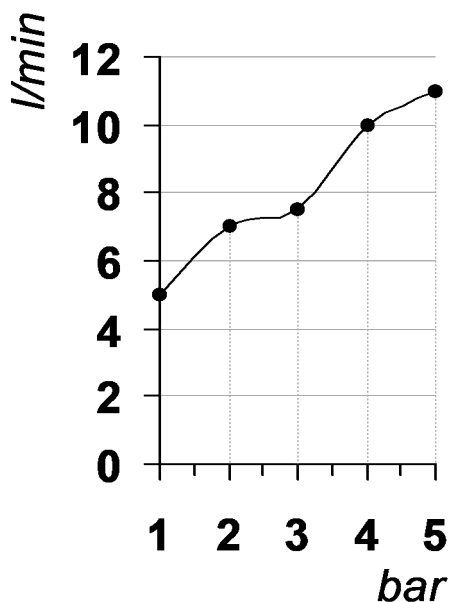

bar	1	2	3	4	5
l/min	5	7	7.5	10	11

REVISIONE

/

DATA EMISSIONE

21/06/2022