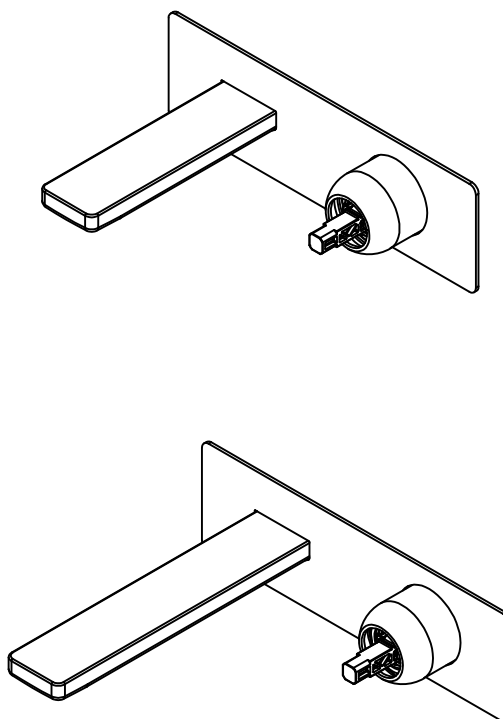

bar	1	2	3	4	5
l/min	5	7	7.5	10	11

REVISIONE

/

DATA EMISSIONE

21/06/2022