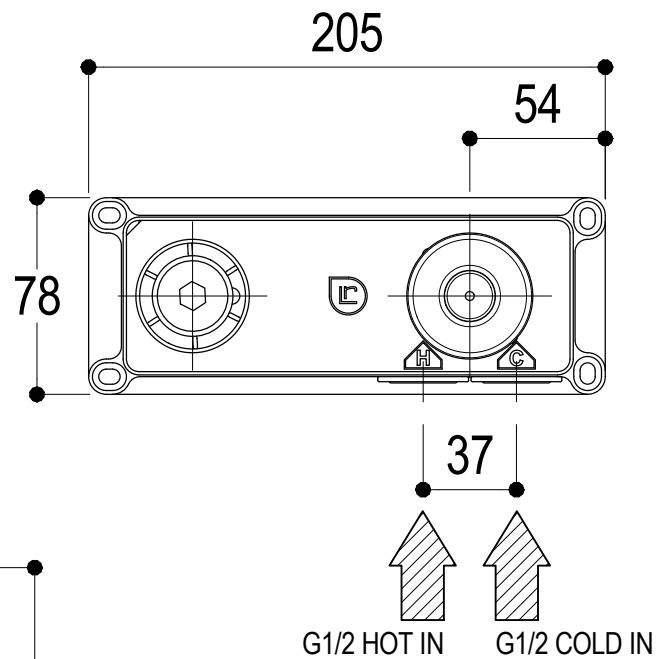

Vista ISO

37  
 ↑ ↑  
 G1/2 HOT IN G1/2 COLD IN

**Ritmonio**  
 Living a quality experience.  
 13019 VARALLO - (VC) - ITALY

SERIE HAPTIC

CODICE PR43AY102

DATA EMISSIONE 04/04/2016

DENOMINAZIONE Miscelatore monocomando ad incasso per lavabo  
 Built-in single lever basin mixer