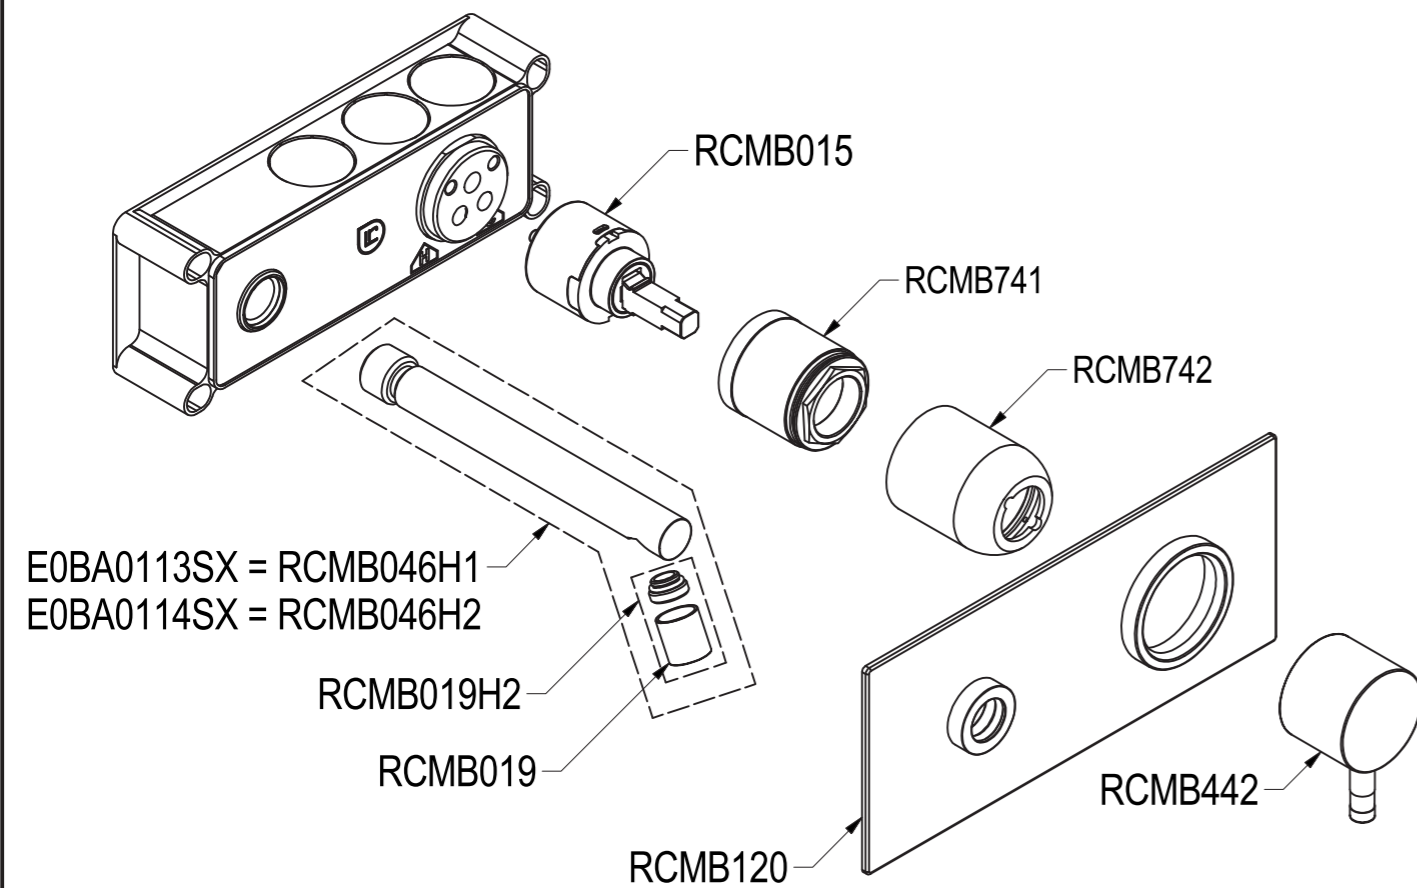

A PARTIRE DAL 01/03/2017  
SINCE 01/03/2017

SERIE	Ø35	CODICE	E0BA0113SX-0114SX	DATA EMISSIONE	28/06/16
DENOMINAZIONE	Miscelatore monocomando ad incasso per lavabo Built-in single lever basin mixer			REVISIONE	1
					19/10/16