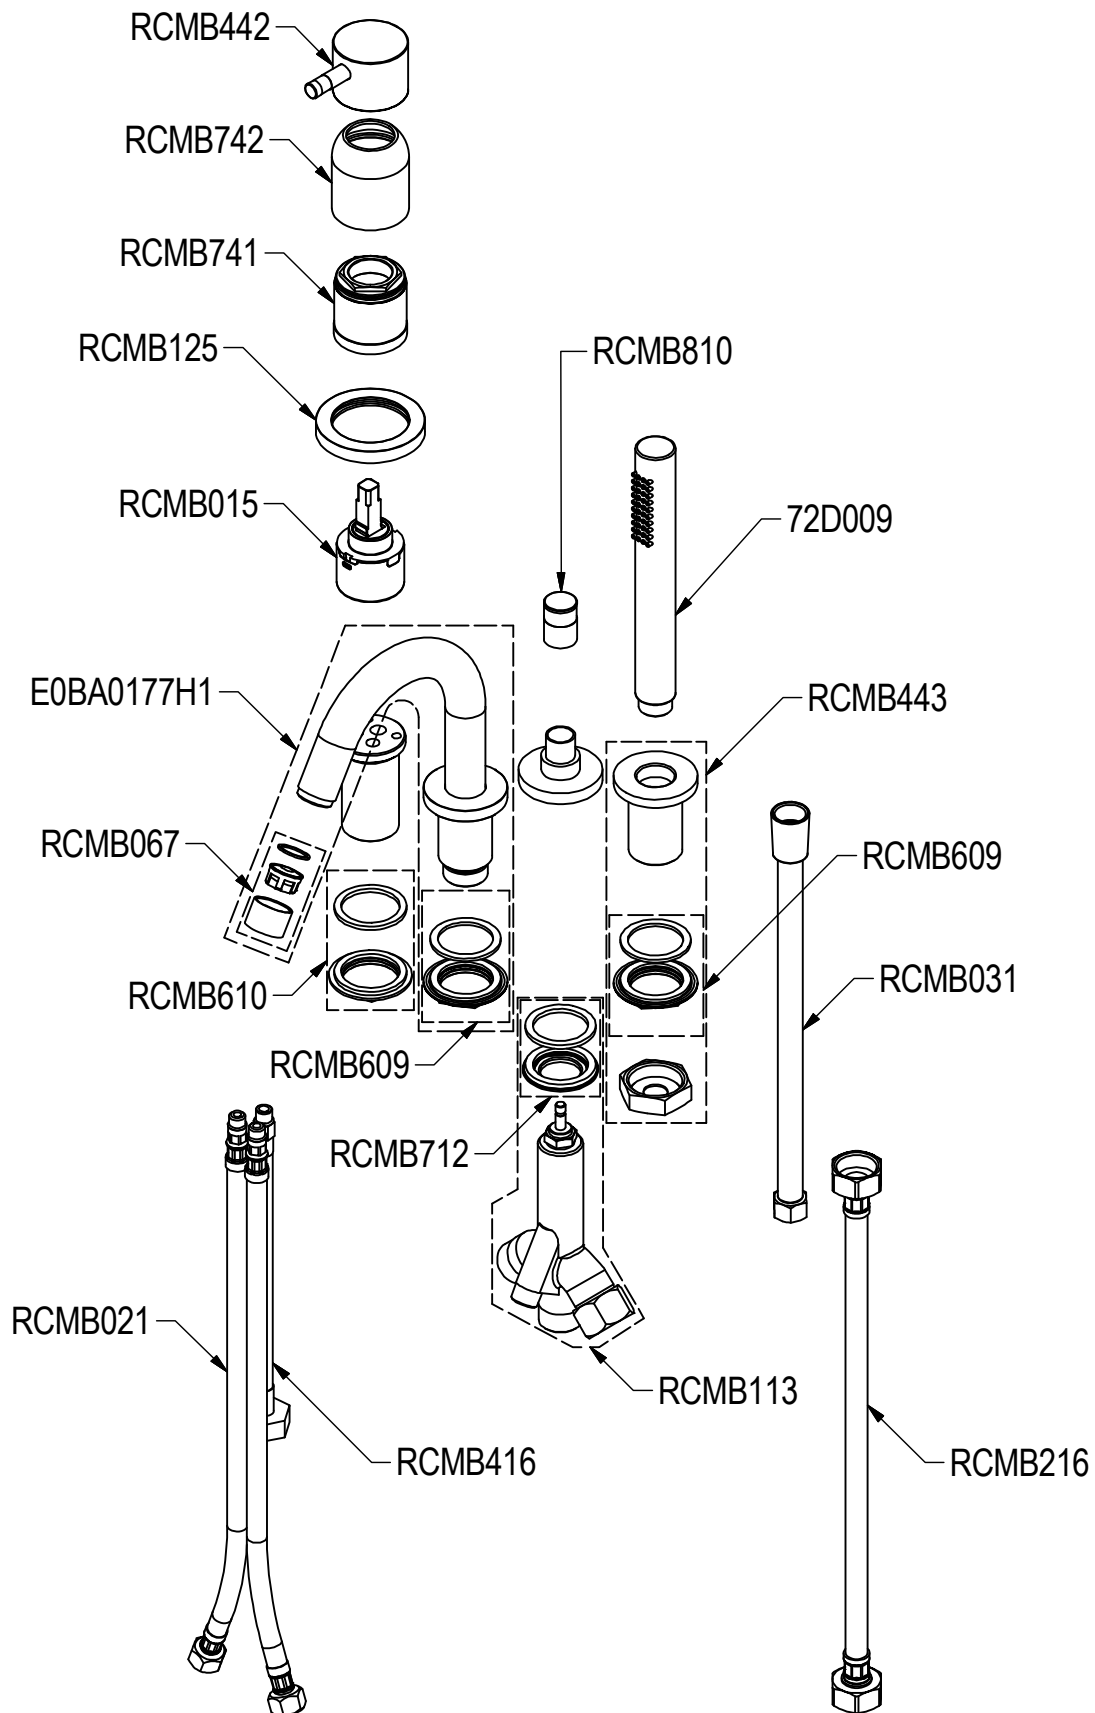

# SCHEDA TECNICA / TECHNICAL DATA

RUBINETTERIE RITMONIO S.R.L. si riserva tutti i diritti connessi con il presente documento e con l'oggetto o la materia ivi rappresentati con divieto di riprodurlo, utilizzarlo o renderlo accessibile a terzi in assenza di previa autorizzazione. Disegno CAD non modificabile a mano

**Ritmonio**  
Living a quality experience.  
13019 VARALLO - (VC) - ITALY

SERIE Ø35

CODICE E0BA0432S/P

DATA EMISSIONE 29/06/16

DENOMINAZIONE Gruppo per bordo vasca  
Deck mounted bath group

REVISIONE 3  
20/11/2020