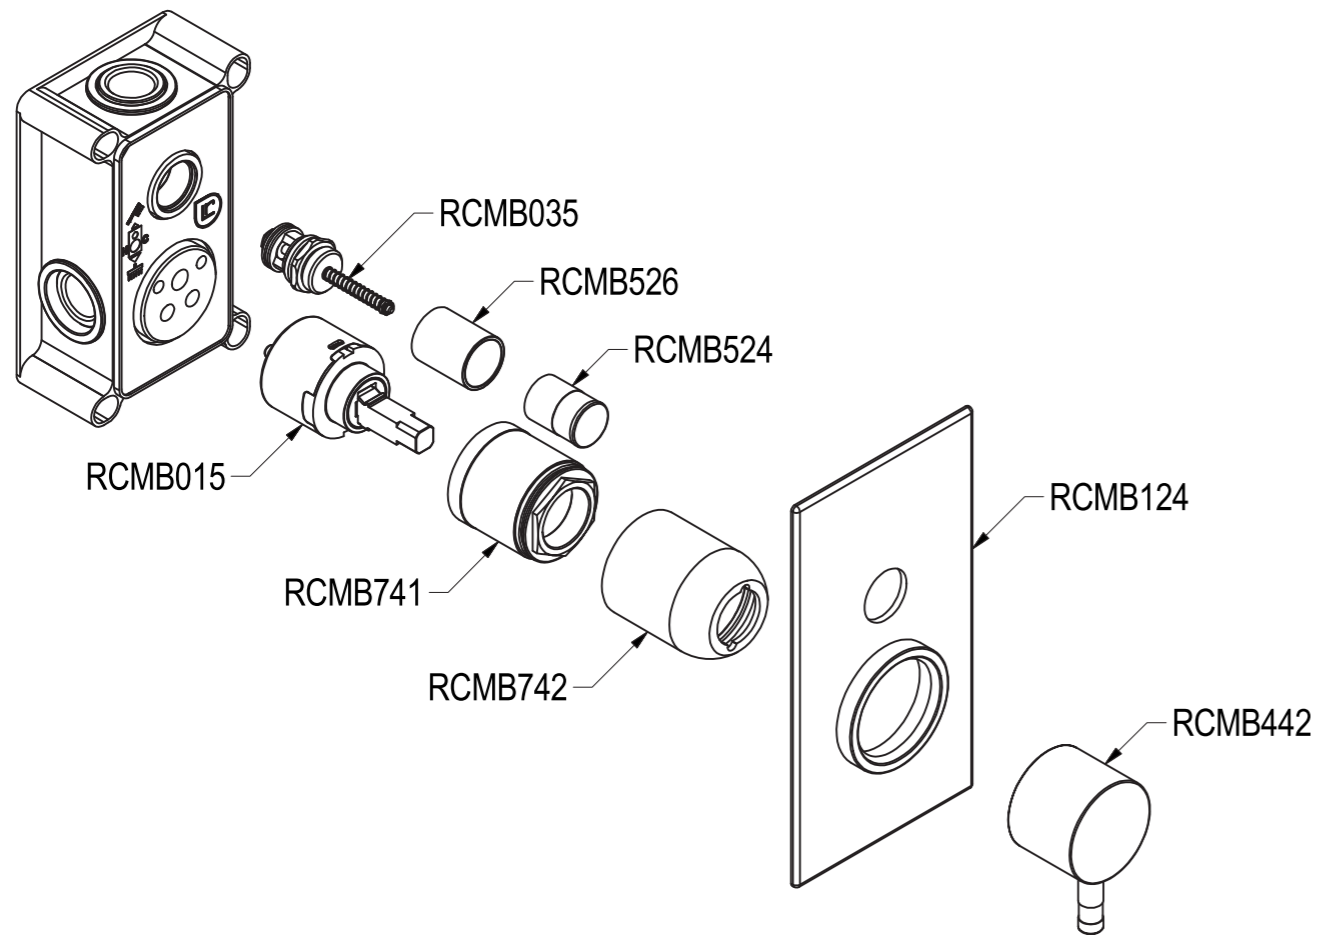

A PARTIRE DAL 01/03/2017
SINCE 01/03/2017

SERIE	Ø35	CODICE	E0BA0150	DATA EMISSIONE	28/06/16
DENOMINAZIONE	Miscelatore monocomando ad incasso per vasca/doccia Built-in single lever bath/shower mixer			REVISIONE	1
					04/11/16