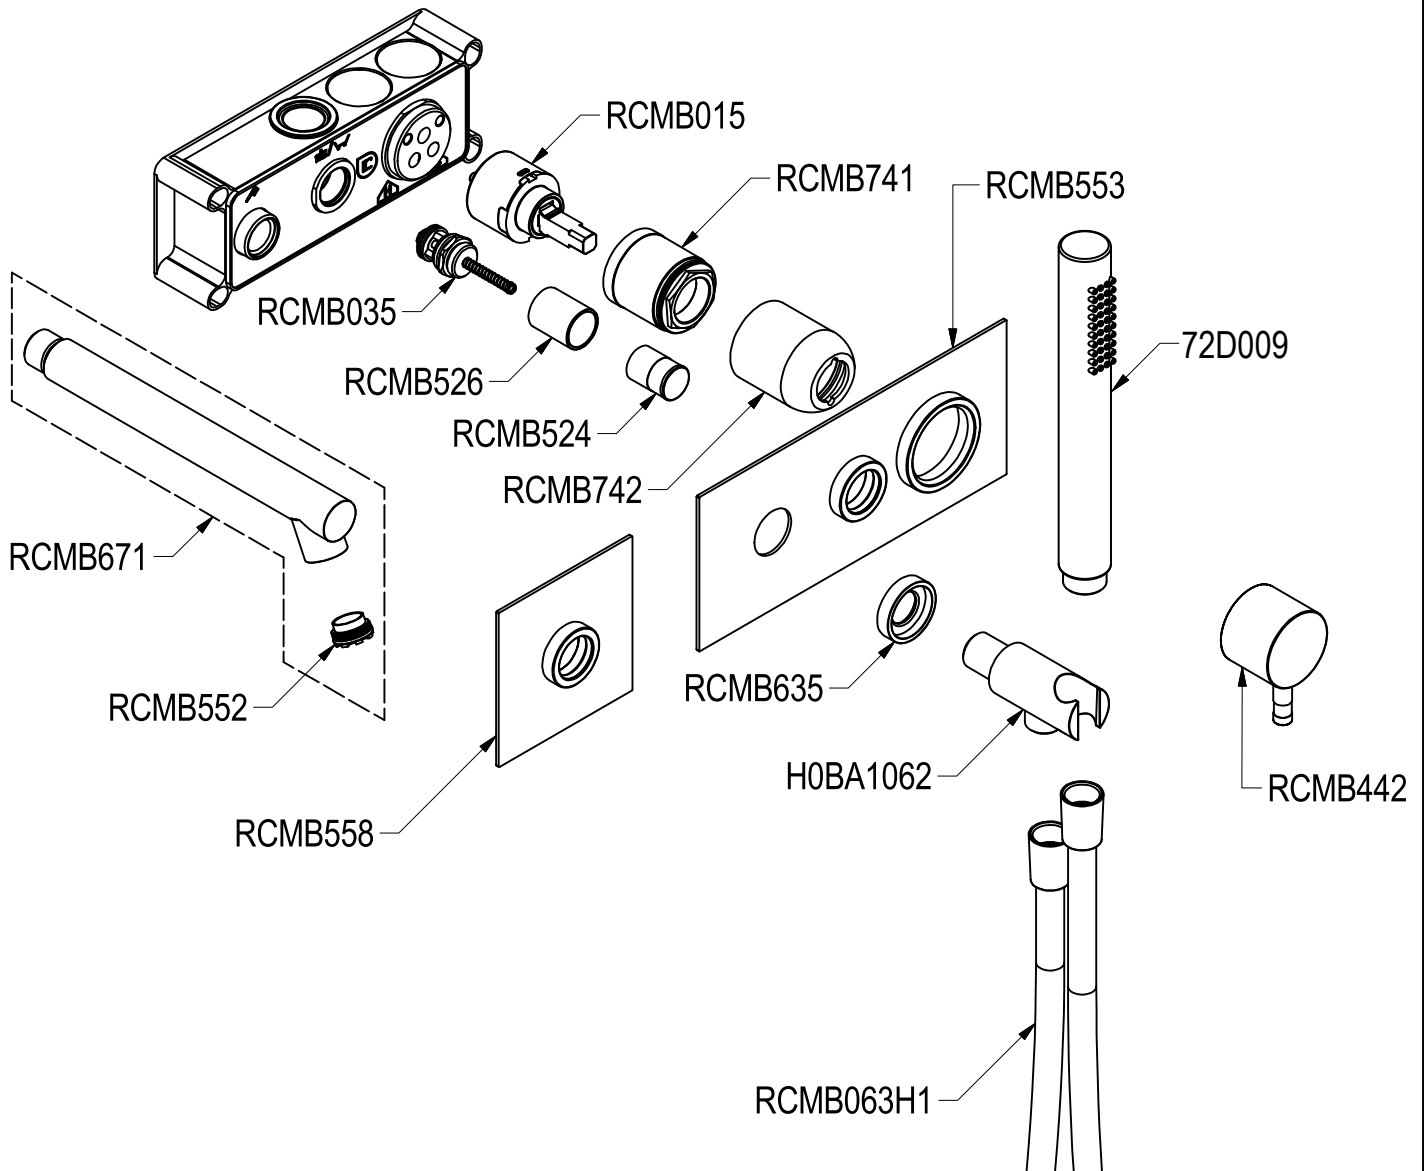

SCHEDA TECNICA / TECHNICAL DATA

RUBINETTERIE RITMONIO S.R.L. si riserva tutti i diritti connessi con il presente documento e con l'oggetto o la materia ivi rappresentati con divieto di riprodurlo, utilizzarlo o renderlo accessibile a terzi in assenza di previa autorizzazione. Disegno CAD non modificabile a mano

Ritmonio
Living a quality experience.
13019 VARALLO - (VC) - ITALY

SERIE	Ø35	CODICE	E0BA0438	DATA EMISSIONE	28/06/16
DENOMINAZIONE	Miscelatore monocomando ad incasso per vasca Built-in single lever bath mixer			REVISIONE	2
					21/05/19