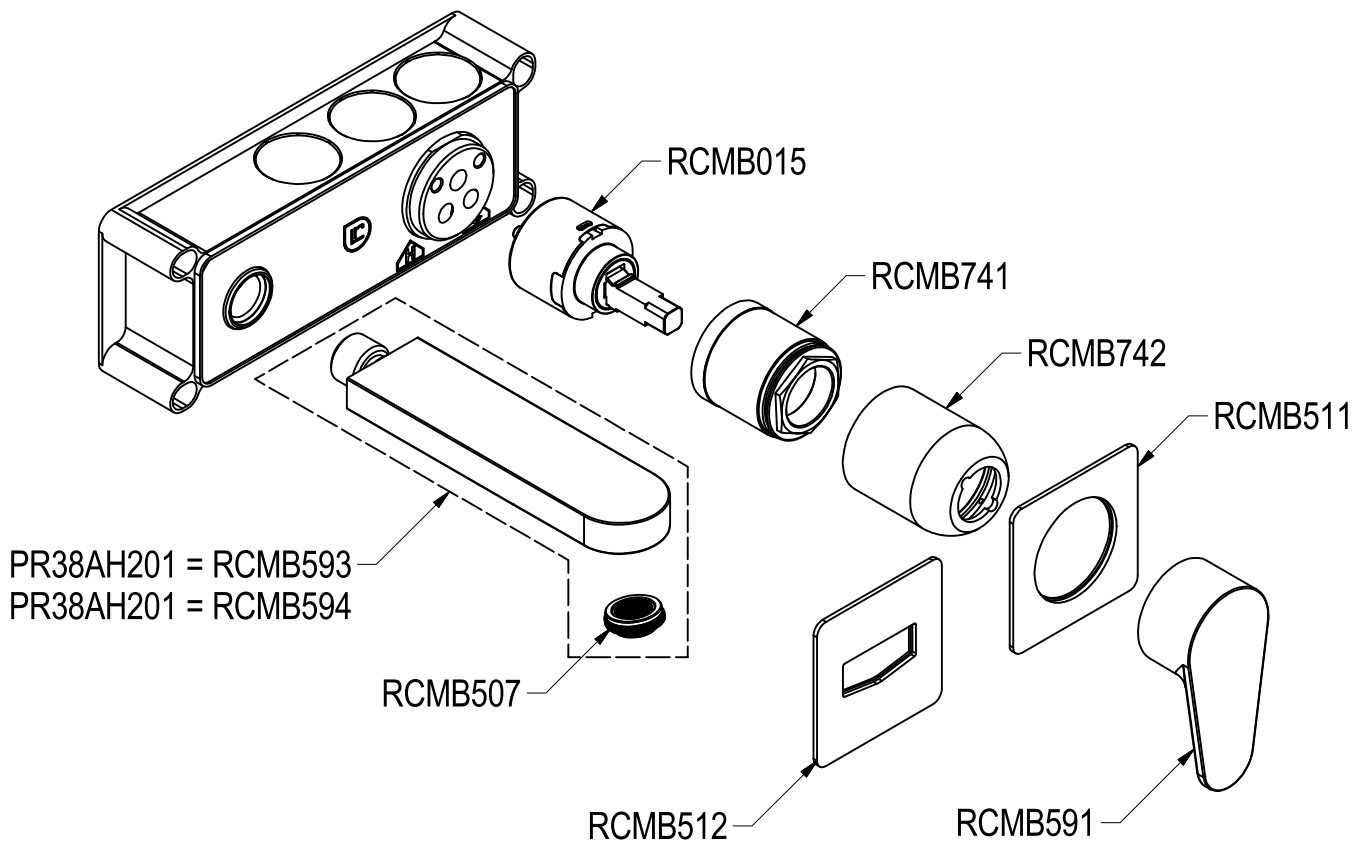

SCHEDA TECNICA / TECHNICAL DATA

RUBINETTERIE RITMONIO S.R.L. si riserva tutti i diritti connessi con il presente documento e con l'oggetto o la materia ivi rappresentati con divieto di riprodurlo, utilizzarlo o renderlo accessibile a terzi in assenza di previa autorizzazione. Disegno CAD non modificabile a mano

SERIE	TIP	CODICE	DATA EMISSIONE
		PR38AH201-202	06/06/2016
DENOMINAZIONE			REVISIONE
Miscelatore monocomando incasso lavabo Built-in single lever basin mixer			1
			17/10/16