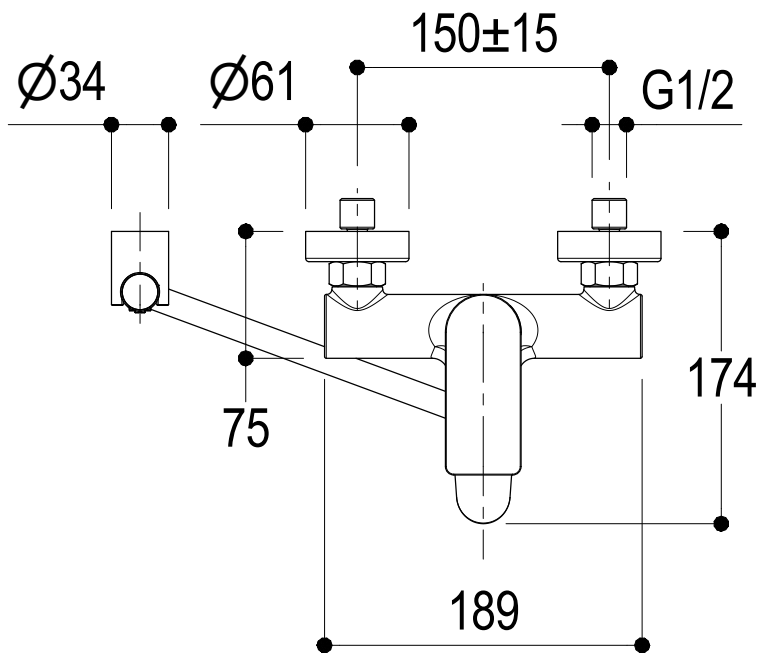

SCHEDA TECNICA / TECHNICAL DATA

RUBINETTERIE RITMONIO S.R.L. si riserva tutti i diritti connessi con il presente documento e con l'oggetto o la materia ivi rappresentati con divieto di riprodurlo, utilizzarlo o renderlo accessibile a terzi in assenza di previa autorizzazione. Disegno CAD non modificabile a mano

RUBINETTERIE RITMONIO S.R.L. will claim all rights related to the present document and with the object or subject represented therein with the prohibition of reproduction, use or disclosure to third parties without previous permission. The Cad plan is not alterable by hand

Ritmonio Living a quality experience. 13019 VARALLO - (VC) - ITALY	SERIE POIS	CODICE PR31EH201	DATA EMISSIONE 24/09/14
	DENOMINAZIONE Miscelatore monocomando esterno per vasca Outer single lever bath mixer		REVISIONE 2 29/12/21