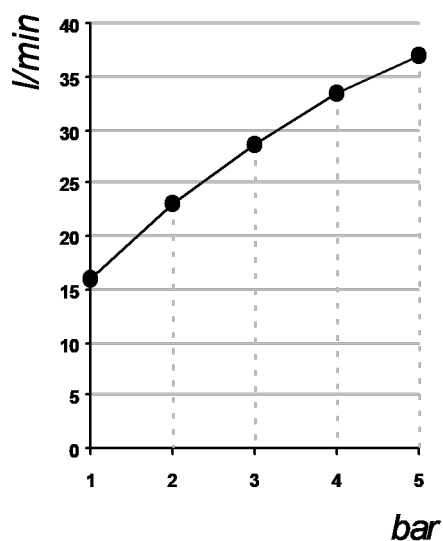

Bocca erogazione / Spout

bar	1	2	3	4	5
l/min	16	23	28.5	33.5	37