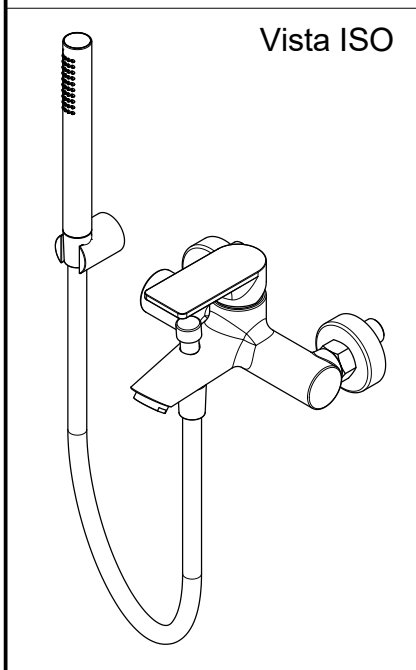

SCHEDA TECNICA / TECHNICAL DATA

RUBINETTERIE RITMONIO S.R.L. si riserva tutti i diritti connessi con il presente documento e con l'oggetto o la materia ivi rappresentati con divieto di riprodurlo, utilizzarlo o renderlo accessibile a terzi in assenza di previa autorizzazione. Disegno CAD non modificabile a mano

RUBINETTERIE RITMONIO S.R.L. will claim all rights related to the present document and with the object or subject represented therein with the prohibition of reproduction, use or disclosure to third parties without previous permission. The Cad plan is not alterable by hand

Ritmonio Living a quality experience. 13019 VARALLO - (VC) - ITALY	SERIE POIS	CODICE PR31EH201	DATA EMISSIONE 24/09/14
	DENOMINAZIONE Miscelatore monocomando esterno per vasca Outer single lever bath mixer		REVISIONE 2 29/12/21