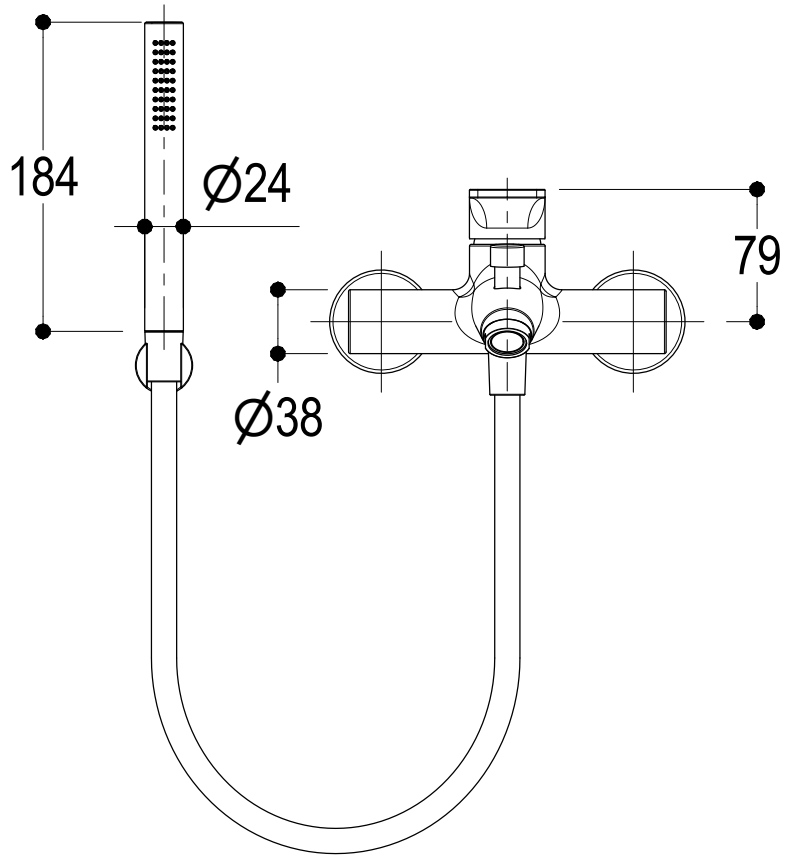

SCHEDA TECNICA / TECHNICAL DATA

RUBINETTERIE RITMONIO S.R.L. si riserva tutti i diritti connessi con il presente documento e con l'oggetto o la materia ivi rappresentati con divieto di riprodurlo, utilizzarlo o renderlo accessibile a terzi in assenza di previa autorizzazione. Disegno CAD non modificabile a mano

RUBINETTERIE RITMONIO S.R.L. will claim all rights related to the present document and with the object or subject represented therein with the prohibition of reproduction, use or disclosure to third parties without previous permission. The Cad plan is not alterable by hand

Ritmonio Living a quality experience. 13019 VARALLO - (VC) - ITALY	SERIE POIS	CODICE PR31EH201	DATA EMISSIONE 24/09/14
	DENOMINAZIONE Miscelatore monocomando esterno per vasca Outer single lever bath mixer		REVISIONE 2 29/12/21