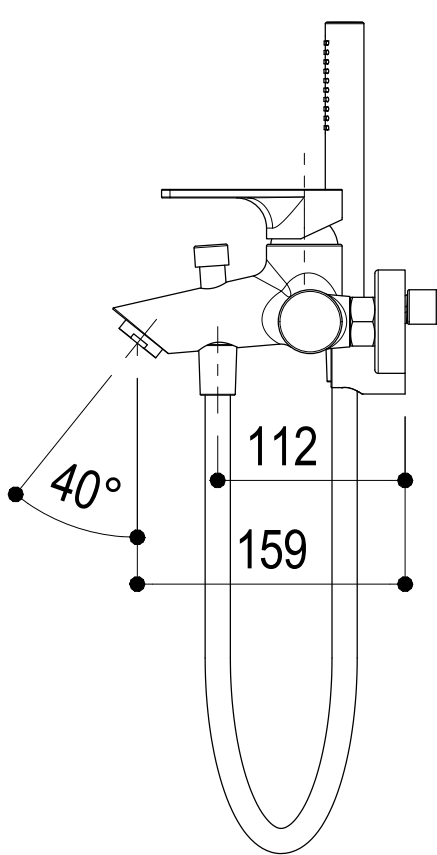

SCHEDA TECNICA / TECHNICAL DATA

RUBINETTERIE RITMONIO S.R.L. si riserva tutti i diritti connessi con il presente documento e con l'oggetto o la materia ivi rappresentati con divieto di riprodurlo, utilizzarlo o renderlo accessibile a terzi in assenza di previa autorizzazione. Disegno CAD non modificabile a mano

RUBINETTERIE RITMONIO S.R.L. will claim all rights related to the present document and with the object or subject represented therein with the prohibition of reproduction, use or disclosure to third parties without previous permission. The Cad plan is not alterable by hand

Ritmonio Living a quality experience. 13019 VARALLO - (VC) - ITALY	SERIE POIS	CODICE PR31EH201	DATA EMISSIONE 24/09/14
	DENOMINAZIONE Miscelatore monocomando esterno per vasca Outer single lever bath mixer		REVISIONE 2 29/12/21