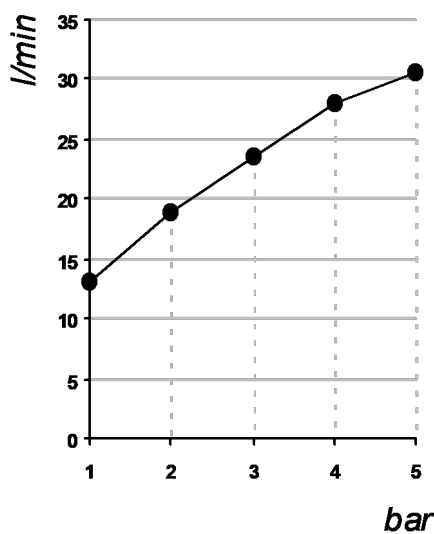

Living a quality experience.

13019 VARALLO - (VC) - ITALY

I diagrammi riportati di seguito riassumono i valori riscontrati durante le prove di portata dei seguenti articoli. Le prove sono state effettuate con pressioni che variavano da 1 a 5 bar e in posizione di acqua miscelata

The following diagrams sum up the values, taken from flow tests of the following items. Tests were conducted with pressure variations from 1 to 5 bar and with mixed water.

TAB

Art. PR37EH201

Miscelatore monocomando esterno per vasca
External single lever bath mixer

Bocca erogazione / Spout

bar	1	2	3	4	5
l/min	16	23	28.5	33.5	37

Doccetta / Hand shower

bar	1	2	3	4	5
l/min	5	7	9	10.5	11.5

REVISIONE

rev_1

DATA EMISSIONE

23/06/2022