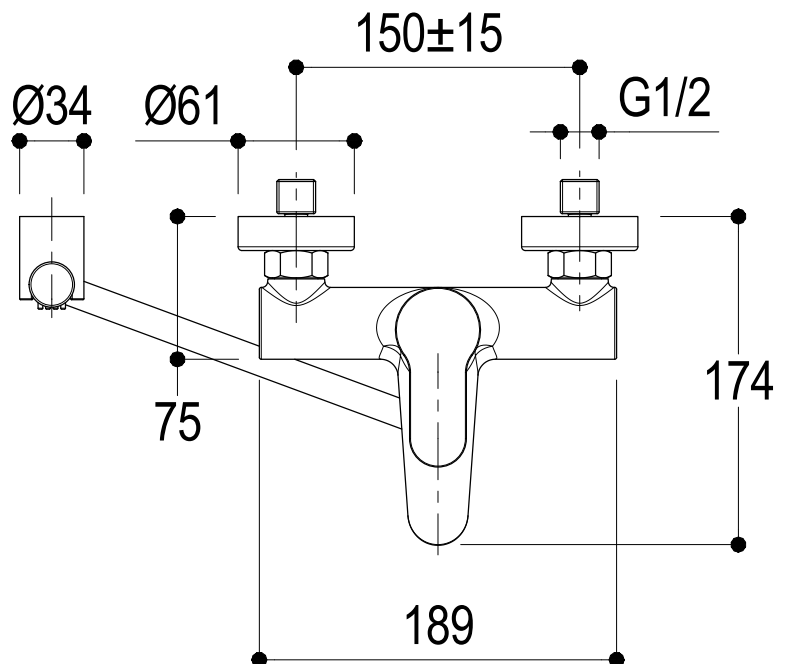

SCHEDA TECNICA / TECHNICAL DATA

RUBINETTERIE RITMONIO S.R.L. si riserva tutti i diritti connessi con il presente documento e con l'oggetto o la materia ivi rappresentati con divieto di riprodurlo, utilizzarlo o renderlo accessibile a terzi in assenza di previa autorizzazione. Disegno CAD non modificabile a mano

RUBINETTERIE RITMONIO S.R.L. will claim all rights related to the present document and with the object or subject represented therein with the prohibition of reproduction, use or disclosure to third parties without previous permission. The Cad plan is not alterable by hand

Ritmonio
Living a quality experience.
13019 VARALLO - (VC) - ITALY

SERIE TAB

CODICE PR37EH201

DATA EMISSIONE 19/02/2015

DENOMINAZIONE Miscelatore monocomando esterno per vasca
Outer single lever bath mixer

REVISIONE 1
18/01/2022