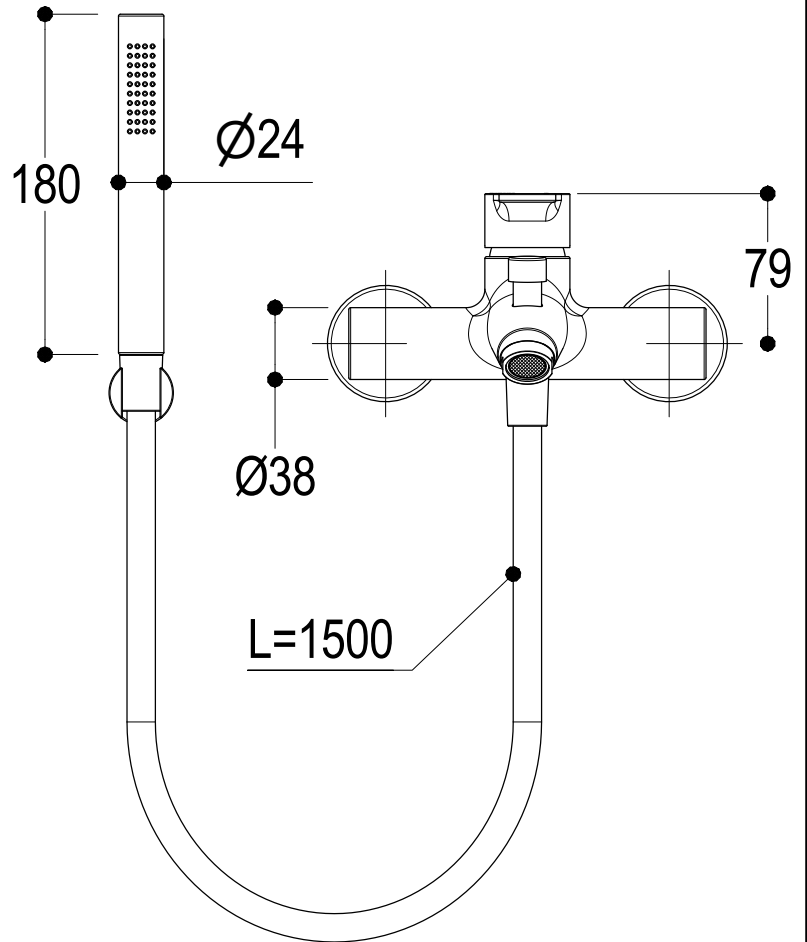

Ritmonio
Living a quality experience.
13019 VARALLO - (VC) - ITALY

SERIE TAB

CODICE PR37EH201

DATA EMISSIONE 19/02/2015

DENOMINAZIONE Miscelatore monocomando esterno per vasca
Outer single lever bath mixer

Living a quality experience.

13019 VARALLO - (VC) - ITALY

I diagrammi riportati di seguito riassumono i valori riscontrati durante le prove di portata dei seguenti articoli. Le prove sono state effettuate con pressioni che variavano da 1 a 5 bar e in posizione di acqua miscelata

The following diagrams sum up the values, taken from flow tests of the following items. Tests were conducted with pressure variations from 1 to 5 bar and with mixed water.

TAB

Art. PR37EH201

Miscelatore monocomando esterno per vasca
External single lever bath mixer

Bocca erogazione / Spout

bar	1	2	3	4	5
l/min	16	23	28.5	33.5	37

Doccetta / Hand shower

bar	1	2	3	4	5
l/min	5	7	9	10.5	11.5

REVISIONE

rev_1

DATA EMISSIONE

23/06/2022