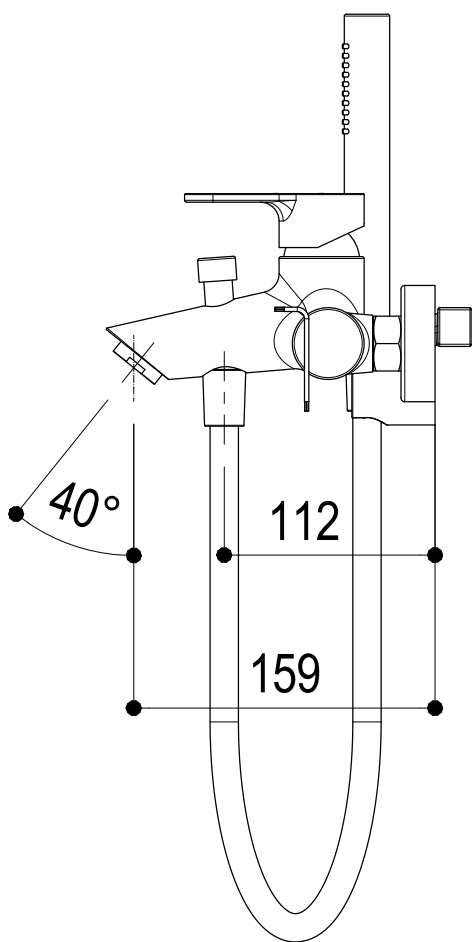

SCHEDA TECNICA / TECHNICAL DATA

RUBINETTERIE RITMONIO S.R.L. si riserva tutti i diritti connessi con il presente documento e con l'oggetto o la materia ivi rappresentati con divieto di riprodurlo, utilizzarlo o renderlo accessibile a terzi in assenza di previa autorizzazione. Disegno CAD non modificabile a mano

RUBINETTERIE RITMONIO S.R.L. will claim all rights related to the present document and with the object or subject represented therein with the prohibition of reproduction, use or disclosure to third parties without previous permission. The Cad plan is not alterable by hand

Ritmonio
Living a quality experience.
13019 VARALLO - (VC) - ITALY

SERIE TAB

CODICE PR37EH201

DATA EMISSIONE 19/02/2015

DENOMINAZIONE Miscelatore monocomando esterno per vasca
Outer single lever bath mixer

REVISIONE 1
18/01/2022