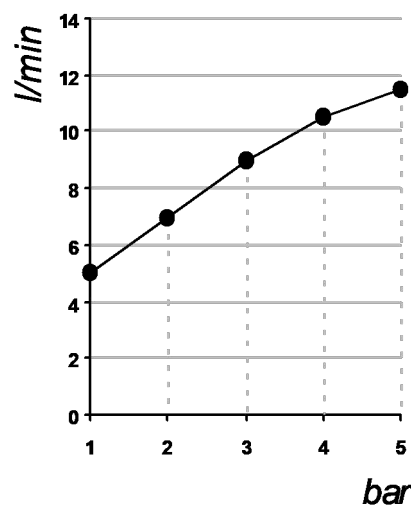

Living a quality experience.

13019 VARALLO - (VC) - ITALY

I diagrammi riportati di seguito riassumono i valori riscontrati durante le prove di portata dei seguenti articoli. Le prove sono state effettuate con pressioni che variavano da 1 a 5 bar e in posizione di acqua miscelata

The following diagrams sum up the values, taken from flow tests of the following items. Tests were conducted with pressure variations from 1 to 5 bar and with mixed water.

TAB

Art. PR37EH201

Miscelatore monocomando esterno per vasca
External single lever bath mixer

Bocca erogazione / Spout

bar	1	2	3	4	5
l/min	16	23	28.5	33.5	37

Doccetta / Hand shower

bar	1	2	3	4	5
l/min	5	7	9	10.5	11.5

REVISIONE

rev_1

DATA EMISSIONE

23/06/2022