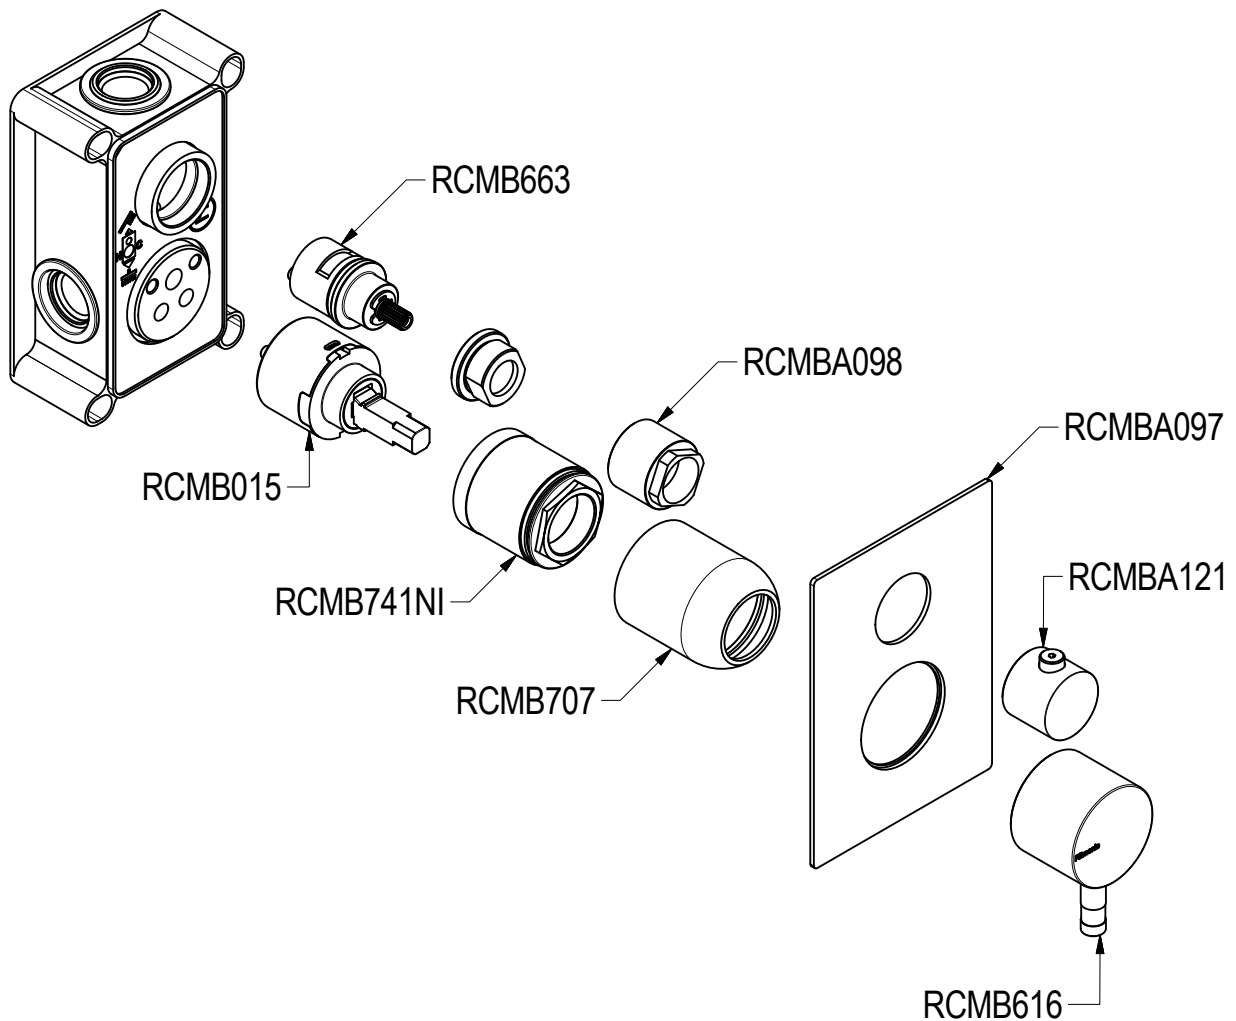

# SCHEDA TECNICA / TECHNICAL DATA

RUBINETTERIE RITMONIO S.R.L. si riserva tutti i diritti connessi con il presente documento e con l'oggetto o la materia ivi rappresentati con divieto di riprodurlo, utilizzarlo o renderlo accessibile a terzi in assenza di previa autorizzazione. Disegno CAD non modificabile a mano

**Ritmonio**  
Living a quality experience.  
13019 VARALLO - (VC) - ITALY

SERIE  
DIAMETRO35 INOX

CODICE  
E0BA0450INOX

DATA EMISSIONE  
15/12/2021

DENOMINAZIONE  
Miscelatore monocomando ad incasso per doccia  
Built-in single lever shower mixer