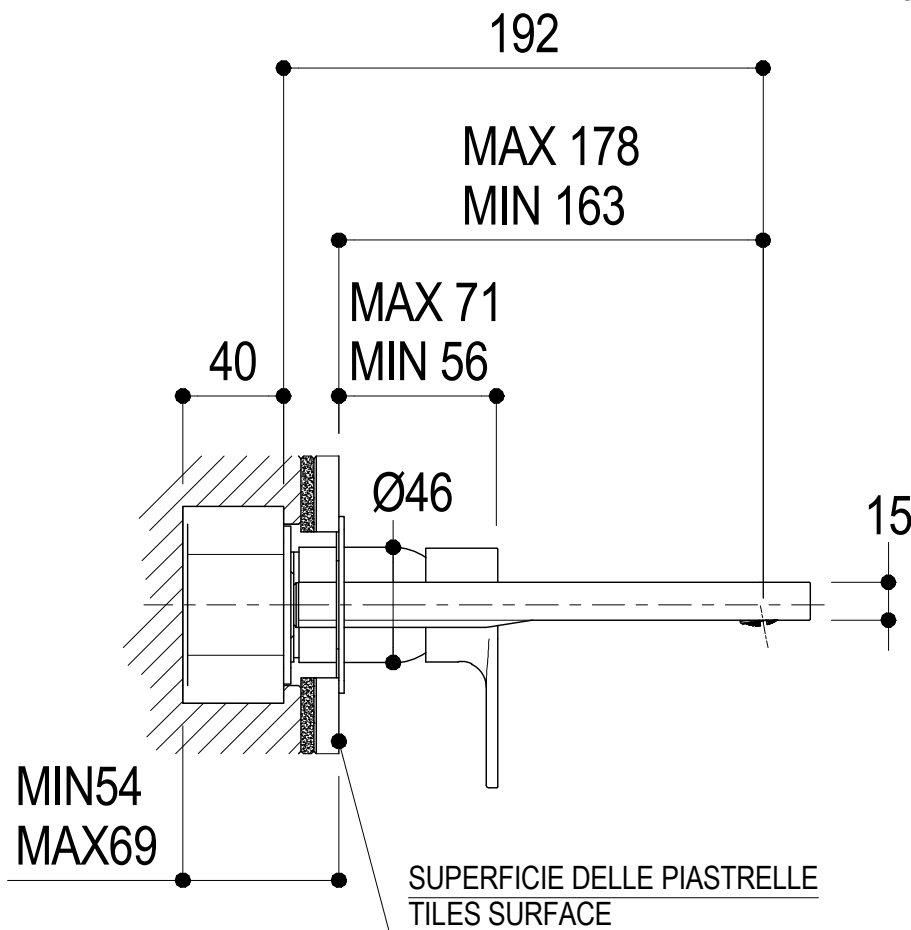

Ritmonio
Living a quality experience.
13019 VARALLO - (VC) - ITALY

SERIE TAB

CODICE PR37AH202

DATA EMISSIONE 18/02/15

DENOMINAZIONE Miscelatore monocomando ad incasso per lavabo
Built-in single lever basin mixer

Living a quality experience.

13019 VARALLO - (VC) - ITALY

I diagrammi riportati di seguito riassumono i valori riscontrati durante le prove di portata dei seguenti articoli. Le prove sono state effettuate con pressioni che variavano da 1 a 5 bar e in posizione di acqua miscelata