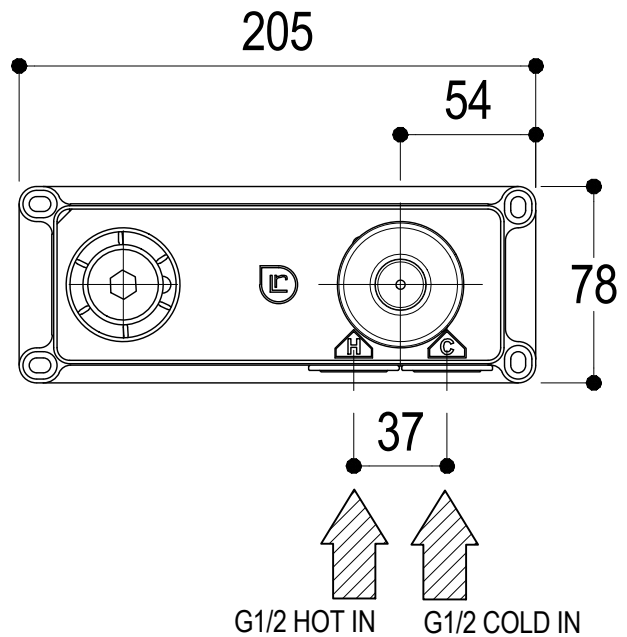

SCHEDA TECNICA / TECHNICAL DATA

RUBINETTERIE RITMONIO S.R.L. si riserva tutti i diritti connessi con il presente documento e con l'oggetto o la materia ivi rappresentati con divieto di riprodurlo, utilizzarlo o renderlo accessibile a terzi in assenza di previa autorizzazione. Disegno CAD non modificabile a mano

RUBINETTERIE RITMONIO S.R.L. will claim all rights related to the present document and with the object or subject represented therein with the prohibition of reproduction, use or disclosure to third parties without previous permission. The Cad plan is not alterable by hand

Ritmonio
Living a quality experience.
13019 VARALLO - (VC) - ITALY

SERIE TAB

CODICE PR37AH202

DATA EMISSIONE 18/02/15

DENOMINAZIONE Miscelatore monocomando ad incasso per lavabo
Built-in single lever basin mixer

REVISIONE 3
21/10/2019