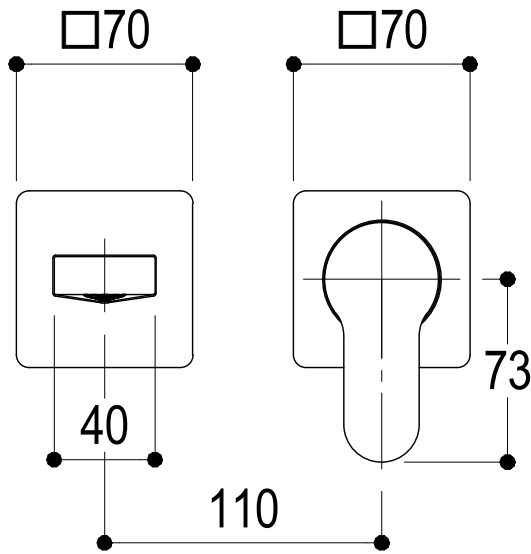

SCHEDA TECNICA / TECHNICAL DATA

RUBINETTERIE RITMONIO S.R.L. si riserva tutti i diritti connessi con il presente documento e con l'oggetto o la materia ivi rappresentati con divieto di riprodurlo, utilizzarlo o renderlo accessibile a terzi in assenza di previa autorizzazione. Disegno CAD non modificabile a mano

RUBINETTERIE RITMONIO S.R.L. will claim all rights related to the present document and with the object or subject represented therein with the prohibition of reproduction, use or disclosure to third parties without previous permission. The Cad plan is not alterable by hand

Ritmonio
Living a quality experience.
13019 VARALLO - (VC) - ITALY

SERIE TAB

CODICE PR37AH202

DATA EMISSIONE 18/02/15

DENOMINAZIONE Miscelatore monocomando ad incasso per lavabo
Built-in single lever basin mixer

REVISIONE 3
21/10/2019