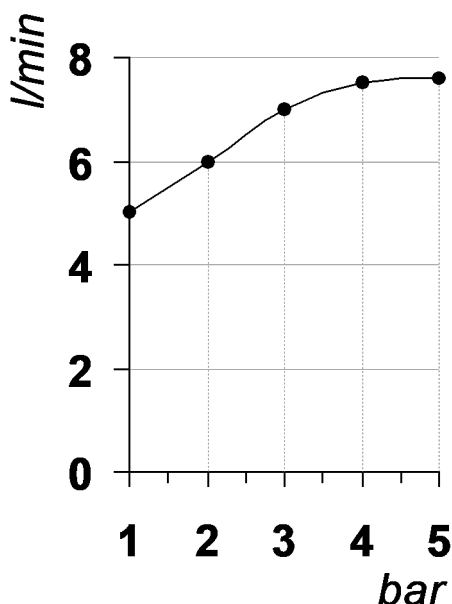

Living a quality experience.

13019 VARALLO - (VC) - ITALY

I diagrammi riportati di seguito riassumono i valori riscontrati durante le prove di portata dei seguenti articoli. Le prove sono state effettuate con pressioni che variavano da 1 a 5 bar e in posizione di acqua miscelata

The following diagrams sum up the values, taken from flow tests of the following items. Tests were conducted with pressure variations from 1 to 5 bar and with mixed water.

Ø35 INOX

Art. E0BA0113SPC-E0BA0114SPC

Miscelatore monocomando ad incasso per lavabo

Built-in single lever basin mixer

Portata con aeratore
Flow rate with aerator

bar	1	2	3	4	5
l/min	5	6	7	7.5	7.6

REVISIONE

/

DATA EMISSIONE

25/03/2022