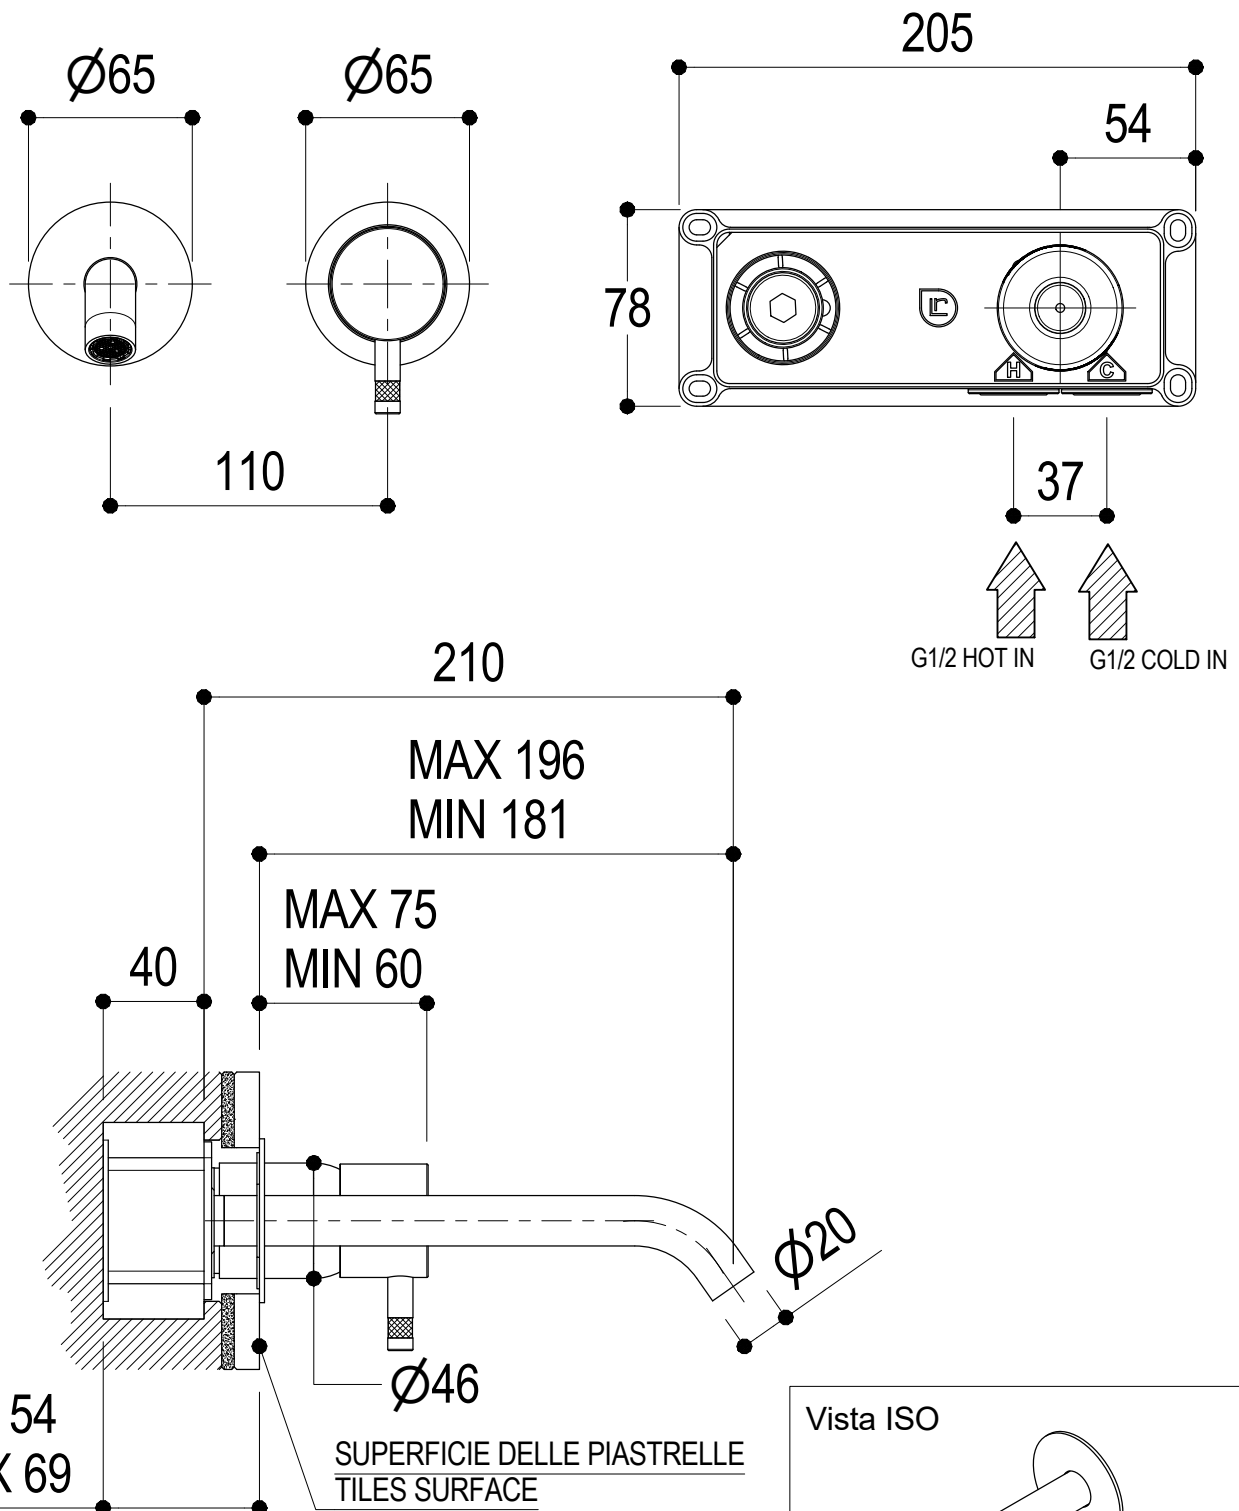

Ritmonio
Living a quality experience.
13019 VARALLO - (VC) - ITALY

SERIE $\varnothing 35$ INOX

CODICE EOBA0114SPC

DATA EMISSIONE 17/10/18

DENOMINAZIONE Miscelatore monocomando ad incasso per lavabo
Built-in single lever basin mixer

Living a quality experience.

13019 VARALLO - (VC) - ITALY

I diagrammi riportati di seguito riassumono i valori riscontrati durante le prove di portata dei seguenti articoli. Le prove sono state effettuate con pressioni che variavano da 1 a 5 bar e in posizione di acqua miscelata

The following diagrams sum up the values, taken from flow tests of the following items. Tests were conducted with pressure variations from 1 to 5 bar and with mixed water.

Ø35 INOX

Art. E0BA0113SPC-E0BA0114SPC