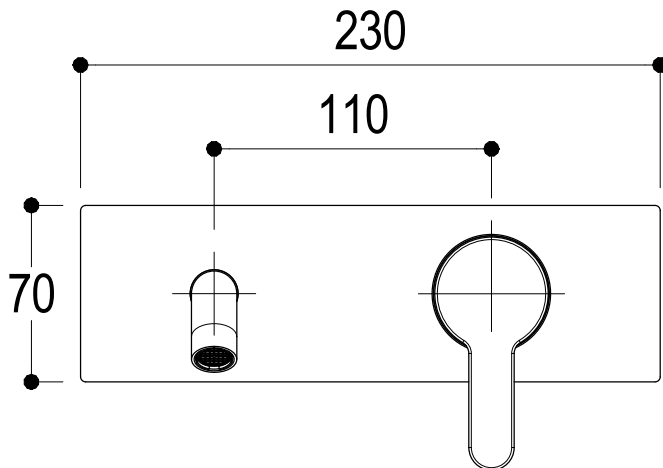

Ritmonio
Living a quality experience.
13019 VARALLO - (VC) - ITALY

SERIE
DIAMETRO35 ELEGANCE

CODICE
PR54AH102

DATA EMISSIONE
14/07/2021

DENOMINAZIONE
Miscelatore monocomando ad incasso per lavabo
Built-in single lever basin mixer

Living a quality experience.

13019 VARALLO - (VC) - ITALY

I diagrammi riportati di seguito riassumono i valori riscontrati durante le prove di portata dei seguenti articoli. Le prove sono state effettuate con pressioni che variavano da 1 a 5 bar e in posizione di acqua miscelata

The following diagrams sum up the values, taken from flow tests of the following items. Tests were conducted with pressure variations from 1 to 5 bar and with mixed water.

DIAMETRO35 ELEGANCE

Art. PR54AH102