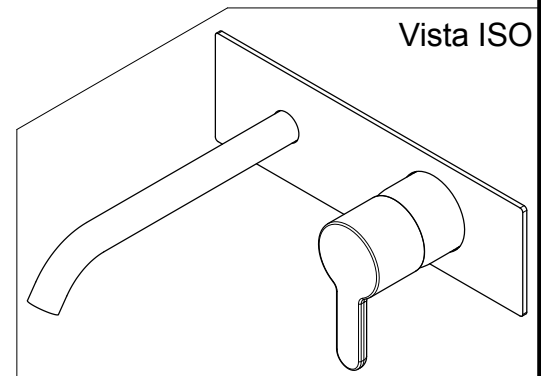

SCHEDA TECNICA / TECHNICAL DATA

RUBINETTERIE RITMONIO S.R.L. si riserva tutti i diritti connessi con il presente documento e con l'oggetto o la materia ivi rappresentati con divieto di riprodurlo, utilizzarlo o renderlo accessibile a terzi in assenza di previa autorizzazione. Disegno CAD non modificabile a mano

RUBINETTERIE RITMONIO S.R.L. will claim all rights related to the present document and with the object or subject represented therein with the prohibition of reproduction, use or disclosure to third parties without previous permission. The Cad plan is not alterable by hand

Ritmonio
Living a quality experience.
13019 VARALLO - (VC) - ITALY

SERIE
DIAMETRO35 ELEGANCE

CODICE
PR54AH102

DATA EMISSIONE
14/07/2021

DENOMINAZIONE
Miscelatore monocomando ad incasso per lavabo
Built-in single lever basin mixer

REVISIONE /