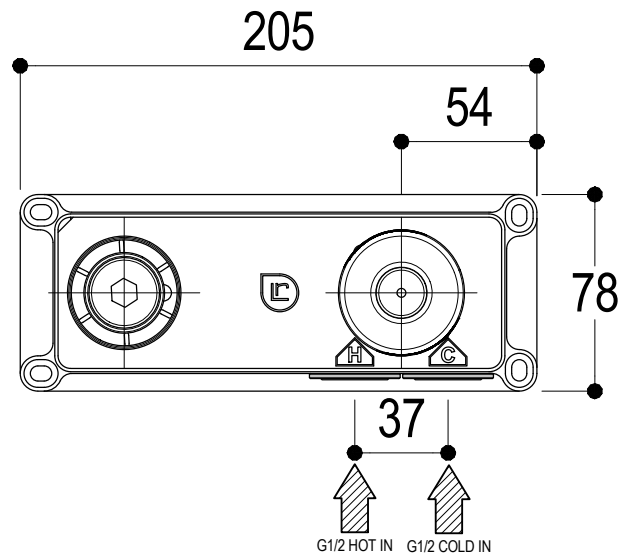

SCHEDA TECNICA / TECHNICAL DATA

RUBINETTERIE RITMONIO S.R.L. si riserva tutti i diritti connessi con il presente documento e con l'oggetto o la materia ivi rappresentati con divieto di riprodurlo, utilizzarlo o renderlo accessibile a terzi in assenza di previa autorizzazione. Disegno CAD non modificabile a mano

RUBINETTERIE RITMONIO S.R.L. will claim all rights related to the present document and with the object or subject represented therein with the prohibition of reproduction, use or disclosure to third parties without previous permission. The Cad plan is not alterable by hand

Ritmonio
Living a quality experience.
13019 VARALLO - (VC) - ITALY

SERIE
DIAMETRO35 ELEGANCE

CODICE
PR54AH102

DATA EMISSIONE
14/07/2021

DENOMINAZIONE
Miscelatore monocomando ad incasso per lavabo
Built-in single lever basin mixer

REVISIONE /