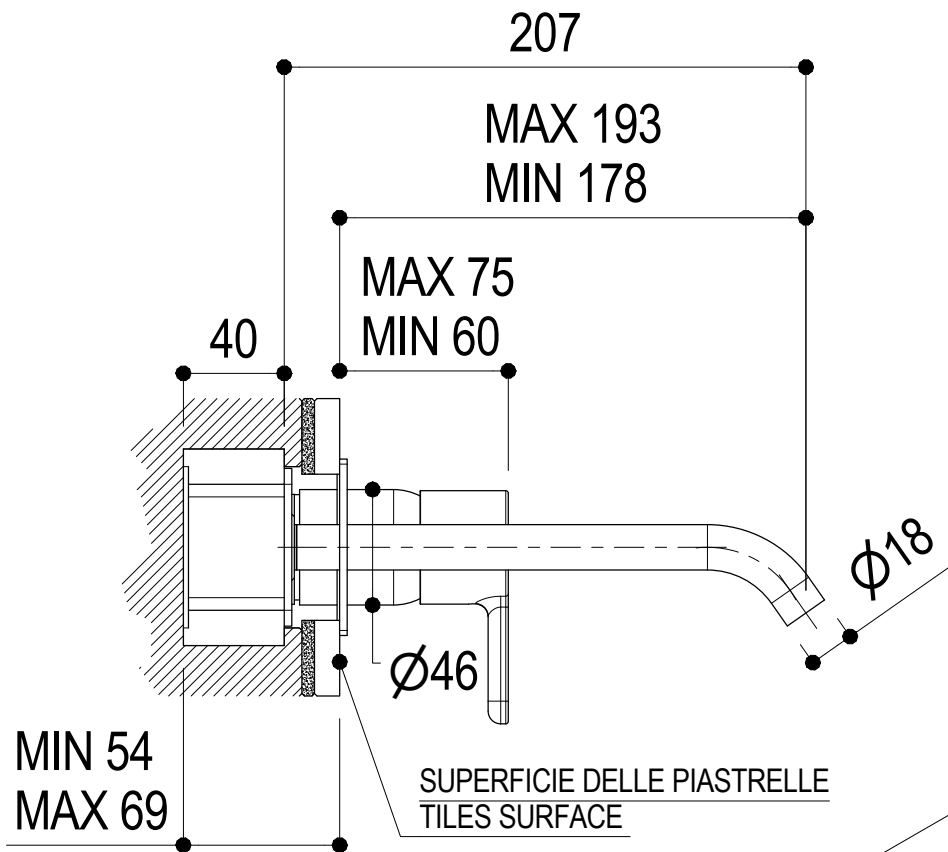

Ritmonio
Living a quality experience.
13019 VARALLO - (VC) - ITALY

SERIE
DIAMETRO35 ELEGANCE

CODICE
PR54AH102

DATA EMISSIONE
14/07/2021

DENOMINAZIONE
Miscelatore monocomando ad incasso per lavabo
Built-in single lever basin mixer

Living a quality experience.

13019 VARALLO - (VC) - ITALY

I diagrammi riportati di seguito riassumono i valori riscontrati durante le prove di portata dei seguenti articoli. Le prove sono state effettuate con pressioni che variavano da 1 a 5 bar e in posizione di acqua miscelata

The following diagrams sum up the values, taken from flow tests of the following items. Tests were conducted with pressure variations from 1 to 5 bar and with mixed water.

DIAMETRO35 ELEGANCE

Art. PR54AH102